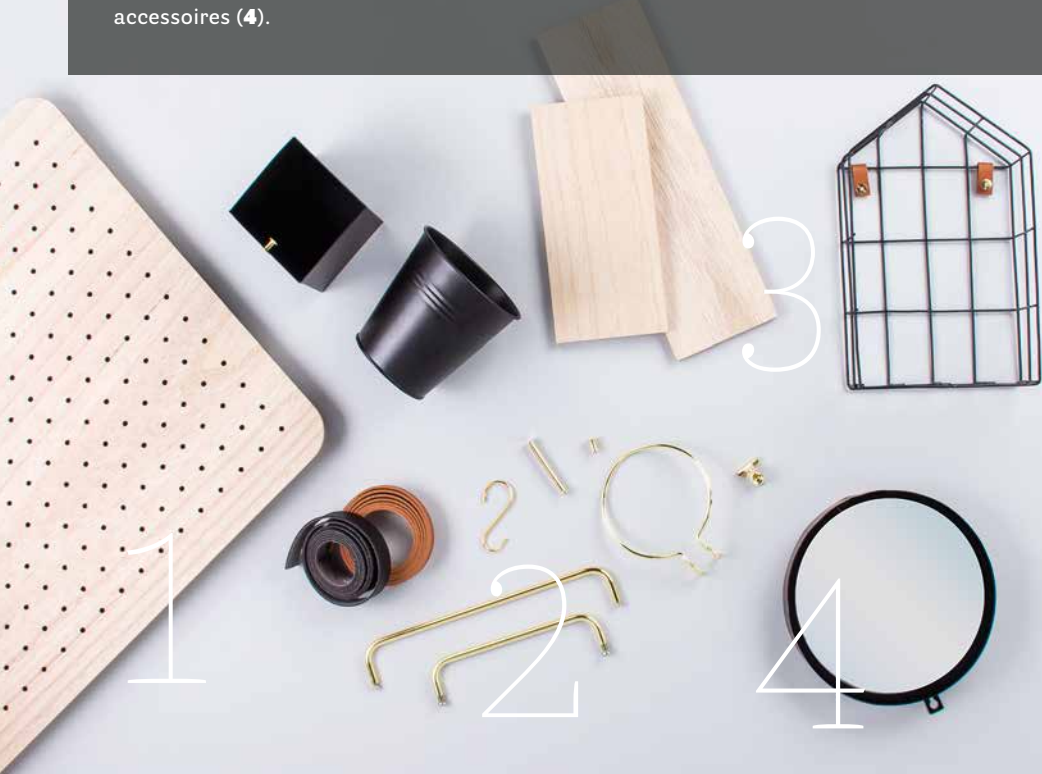

A l'avenir, ranger sera amusant, et joli!

Avec nos tableaux Pin & Peg tendance et ces accessoires assortis, tu peux organiser, stocker et décorer.

Ces allrounders créatifs peuvent être équipés de différents éléments et être conçus selon ton gout et ton utilisation. Ils peuvent à tout moment être remodelés. Que ce soit pour des plantes aromatiques et des ustensiles de cuisine, des bijoux faits maison et d'autres accessoires de chambre ou comme talent d'organisation dans le couloir. Avec des paniers, des pots, des crochets, des planches, des pinces et des miroirs, tu le transformes en un tableau de rangement personnalisé. Ici, plus rien ne se perd! Très coloré ou monochrome, imprimé ou nature, avec ta peinture préférée, lasure & co. , ce sera encore plus à ton gout! Pour chaque utilisation, pour chaque pièce de la maison, pour toute la famille! Et celui qui a besoin de beaucoup de rangement pratique, peut facilement combiner plusieurs boards ensemble.

A partir de maintenant, cela signifie:

Présenter les belles choses encore plus joliment, tout en les gardant à portée de main.

Tout ce dont tu as besoin...

Prend ton tableau préféré (1) et tes fixations préférées (2) et lance toi. Maintenant, tu peux choisir différentes possibilités de stockage (3) et embellir ton tableau avec pleins accessoires (4).