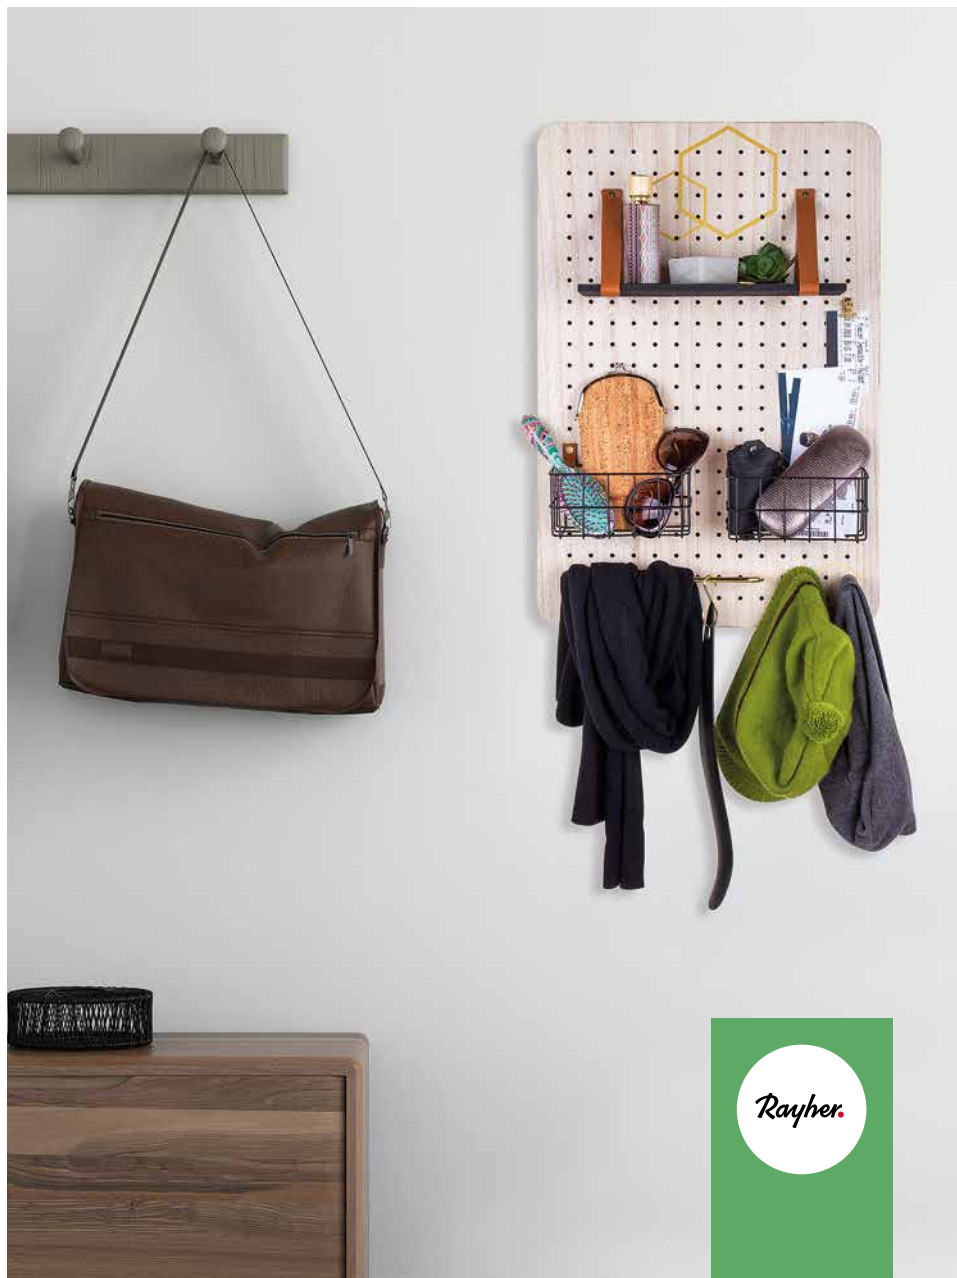

Des petits pots à herbes, des épices et des ustensiles de cuisine – Fais ton tableau de cuisine comme tu l'aimes et comme il te convient, à toi et à ta cuisine! Il te manque encore un petit pot pour le basilic? Alors, complète-le! Ta céréale préférée cherche encore une place? Sur ton nouveau tableau, tu l'auras toujours à portée de main!

Notre conseil:

Avec nos lasures, tu adaptes la couleur de ton tableau en peu de temps à ton intérieur.

↑ 25 188 576

↑ 25 184 616 + 25 193 576

Ton style, ton tableau!

Tout va vite le matin! Parce que maintenant, tu trouveras tout ce qui doit être à portée de main sur ton panneau Pin & Peg. Que dirais-tu d'un panneau pour chaque membre de la famille? De plus, organisé et personnalisé par chacun.

↑ 25 179 616 + 25 169 616 + 25 185 616

↑ 25 185 616 + 83 035 538 + 62 869 505

Pour tous les cas

La penderie était hier – avec les panneaux Pin & Peg, tes ustensiles les plus importants trouveront leur place aussi bien en été qu'en hiver. Grâce à la polyvalence des panneaux, chaque accessoire est parfaitement rangé dans les petits paniers, sur les crochets ou les planches : Vas-y amuse toi!