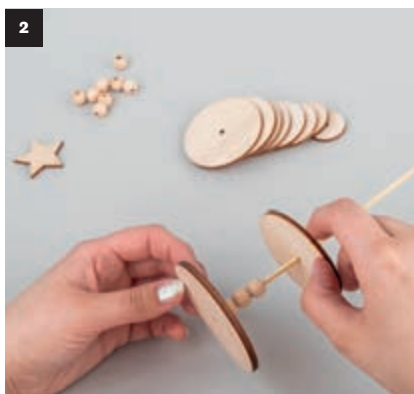

Contenu suffisant pour 2 arbres à poser de tailles différentes (7x 7 x 18cm + 8 x 8 x 20,5cm)