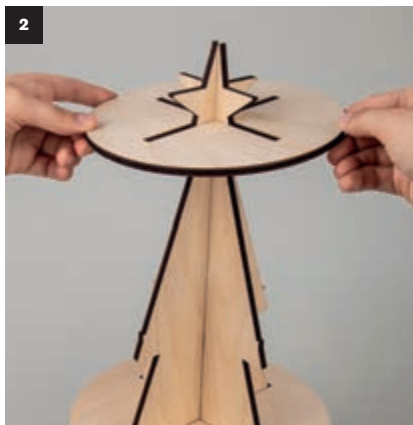

Diamètre des plateaux: 25,5cm, 22cm + 18cm