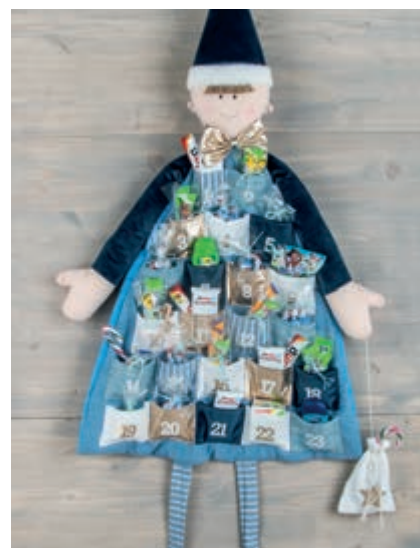

46 557 000 (2)
Calendrier de l'aveit Bas de Noël
220cm, bas 6x15cm, sct 1pce.
97% Polyester, 2% Polyuréthane,
1% Polyamide