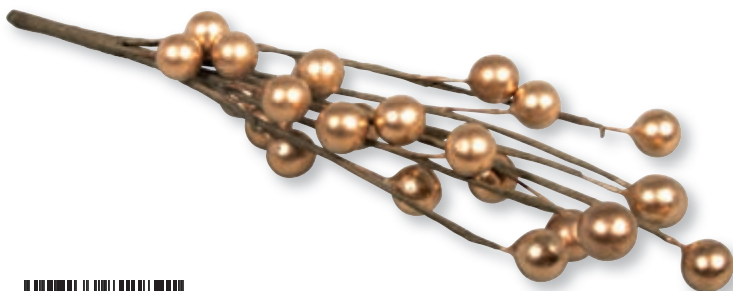

55 799 000 (10)
Branche de mélèze avec petits cônes
12cm, sct.-LS 5pcs

55 705 000 (8)
Baies enneigées déco
9cm, paquet à 24pcs, sct.-LS 2paquets

55 811 000 (10)
Baies déco rouges givrées, 2,5cm ø
15cm, botte 12pcs