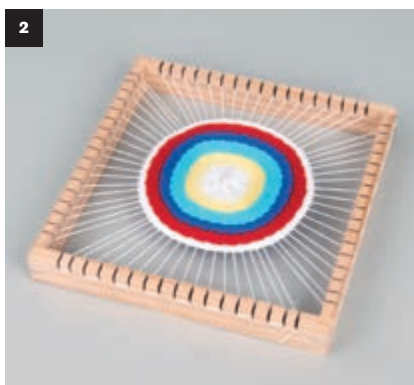

Contenu:

- 1 cadre de tissage
- 1 navette de tissage
- 1 petit peigne à tisser
- 1 aiguille
- 5 pelotes de laine (à 10g)
- Du fil