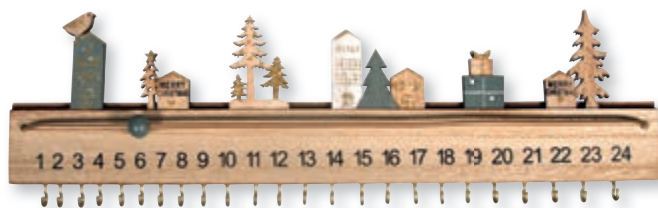

46 578 000 (10)
Botte de Père Noël en feutre
 22x41cm
 100% Polyester

46 556 000 (3)
Calendrier de l'aveit en bois
 40x3,5x12cm, +2 attaches murales,
 boîte 1pce

Adventskranz

couronne de l'avent advent wreath
adventskrans corona dell'avvento