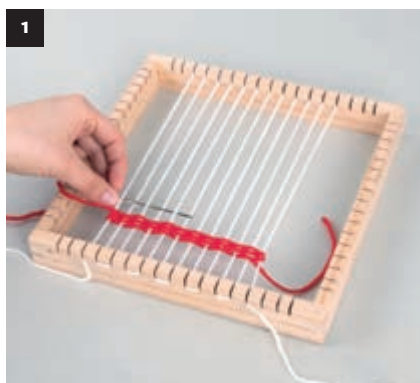

Contenu:

- 1 cadre de tissage
- 1 navette de tissage
- 1 petit peigne à tisser
- 1 aiguille
- 5 pelotes de laine (à 10g)
- Du fil