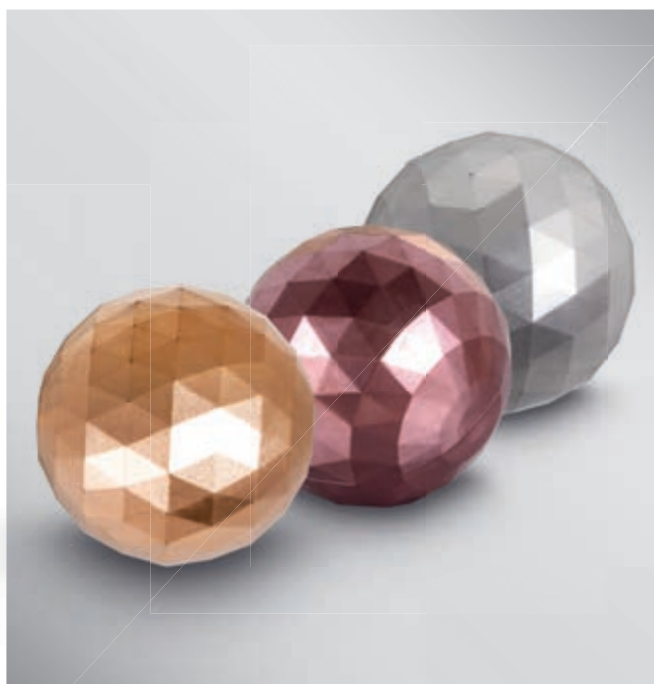

34 432 000 (1)
Présentoir High gloss Métallique
Spray
3 couleurs x 5 boîtes