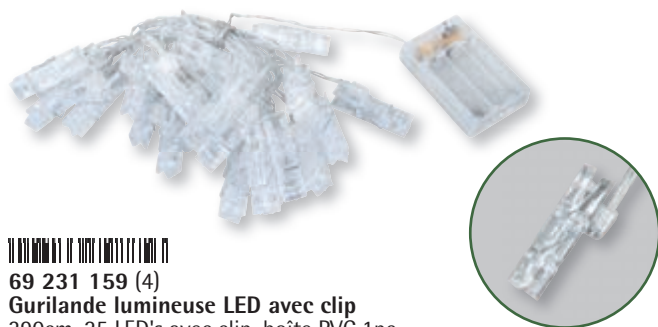

69 231 159 (4)
Gurilande lumineuse LED avec clip
 390cm, 25 LED's avec clip, boîte PVC 1pc
 jaune lumineux

- **Couleur de la lumière: blanc chaud**
- Longueur totale: 390cm (câble d'alimentation: 30 cm)
- **25 lumignons avec des clips** (distance: 15 cm)
- Fonction de la minuterie (6 heures "Lumière allumée" – 18 heures "Lumière éteinte")
- Compartiment pour piles (3 piles AA, 1,5 V – Piles non comprises)