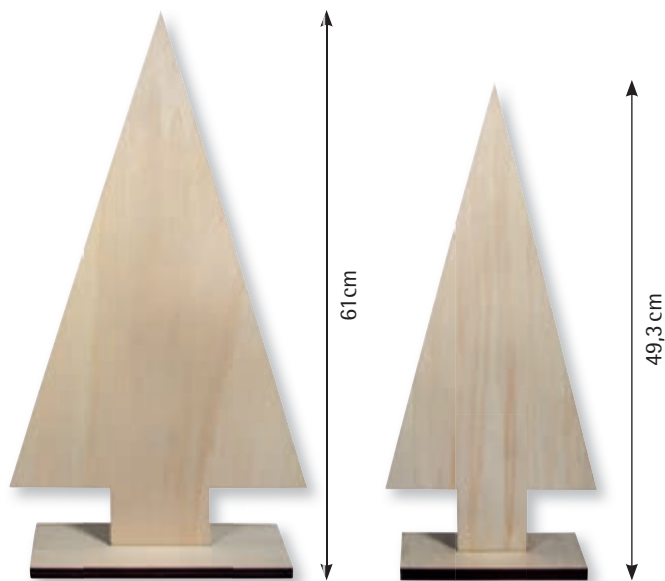

62 977 505 (4)
Sapin de Noël en bois,
FSC-MixCred
22,5x49,3cm, en 2 pièces 1kit
nature

Exclusive
by Rayher

62 978 505 (3)
Sapin de Noël en bois,
FSC-MixCred
34,5x61cm, en 2 pièces 1kit
nature