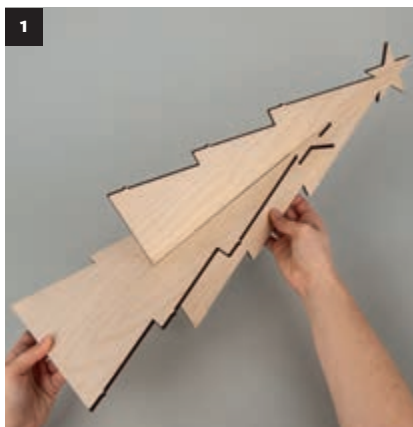

Diamètre des plateaux: 25,5cm, 22cm + 18cm