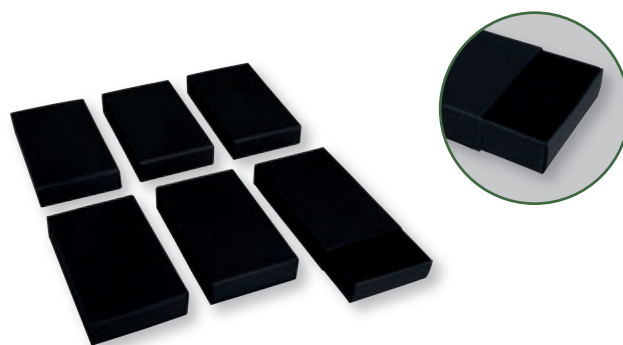

Teintées dans la masse en noir

- **Boîtes pliantes de haute qualité** (350 g/m²).
- Les boîtes pliantes "Carré" et les boîtes pliantes "Maison" peuvent être combinées entre elles