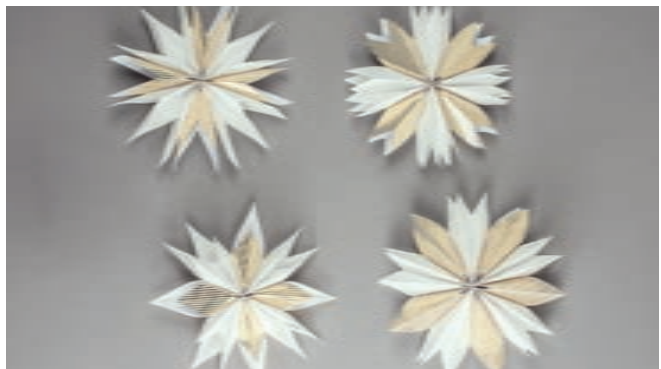

67 275 616 (3)
Kit:Etoiles magiq. incl.feuilles à plier
sct.-LS
or