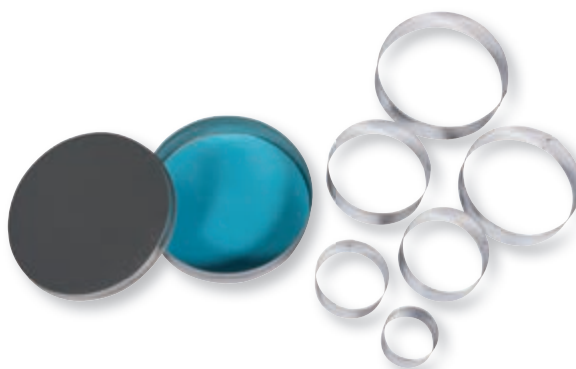

86 198 00 (3)
Emporte-pièces métalliques p. déco
 2-4 cm, 8 sortes, kit 24pièces

Faire des cadeaux &
 emballer des cadeaux

34 425 000 (3)
Emporte-pièces Coeur p. déco
 3-10 cm, kit 6pcs

34 428 000 (3)
Emporte-pièces Cercle p. déco
 3-8 cm, kit 6pcs