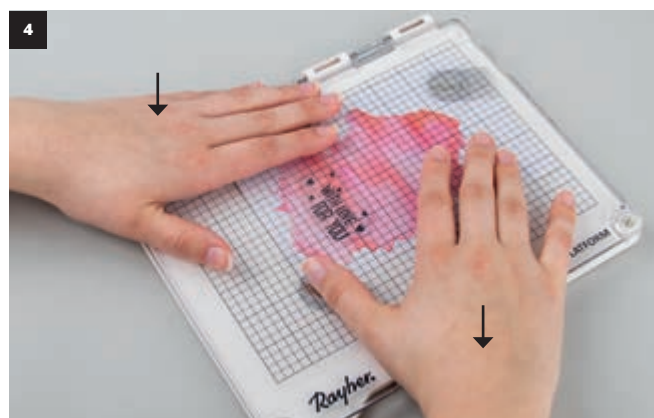

- Approprié pour des tampons transparents et en caoutchouc
- Idéal pour des travaux précis de tamponnage et de superposition
- Les inserts de ressorts à billes mobiles s'adaptent à différentes épaisseurs de tampon – pour un résultat de tampon uniforme
- Permet le post-estampage ou la duplication de dessins
- Deux supports magnétiques fixent le papier, les cartes...
- Les côtés ouverts permettent de travailler avec des surfaces plus grandes
- Plaque acrylique transparente avec grille imprimée en cm
- Pièce inférieure magnétique avec revêtement antidérapant et détermination d'échelle en cm (mm) et inch (1/4 inch)
- Face de tampon: environ 22,5 x 16cm, dimensions du produit: 23,5 x 20,5 x 1,8cm
- Aimants de rechange approprié, jeu de 2: réf. n° 29 211 000