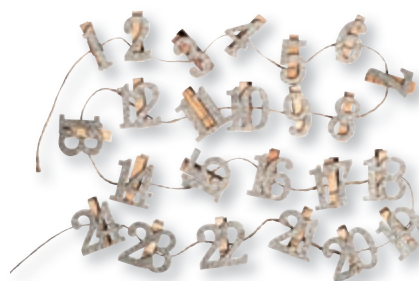

Cordon: 100 % jute
Pelage: 100 % polyester