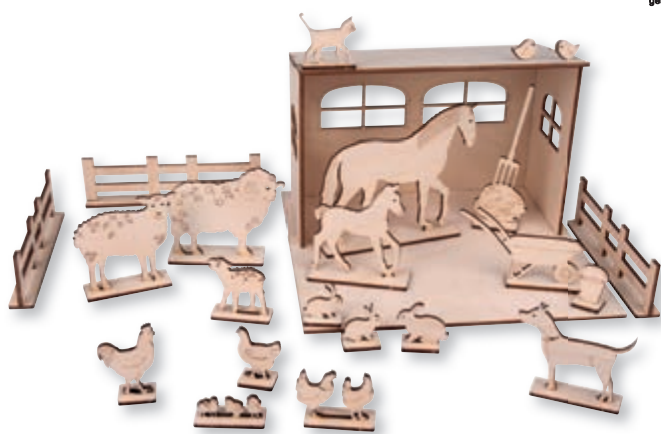

DIY Set

Exclusive by Rayher

46 603 505 (4)
Pces bois à insérer, Ferme,
FSCMixCredit
45 pces, 1kit
nature