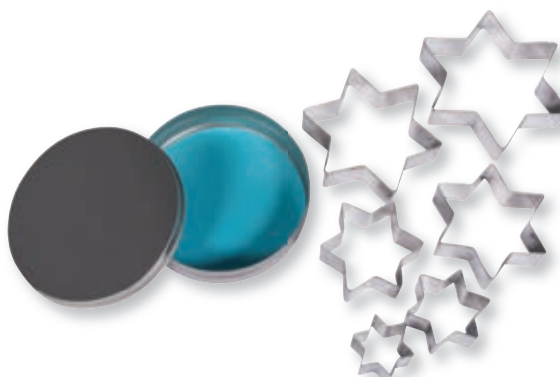

34 426 000 (3)
Emporte-pièces Etoile p. déco
3-9 cm, kit 6pcs

- Emporte-pièces de haute qualité
- Différents motifs en diverses tailles

Conseils d'utilisation:

- Pour créer des **pendentifs cadeau créatifs**
- Idéal pour du béton à modeler, du béton 5 en 1, de la pâte à modeler et de l'argile (séchant à l'air)