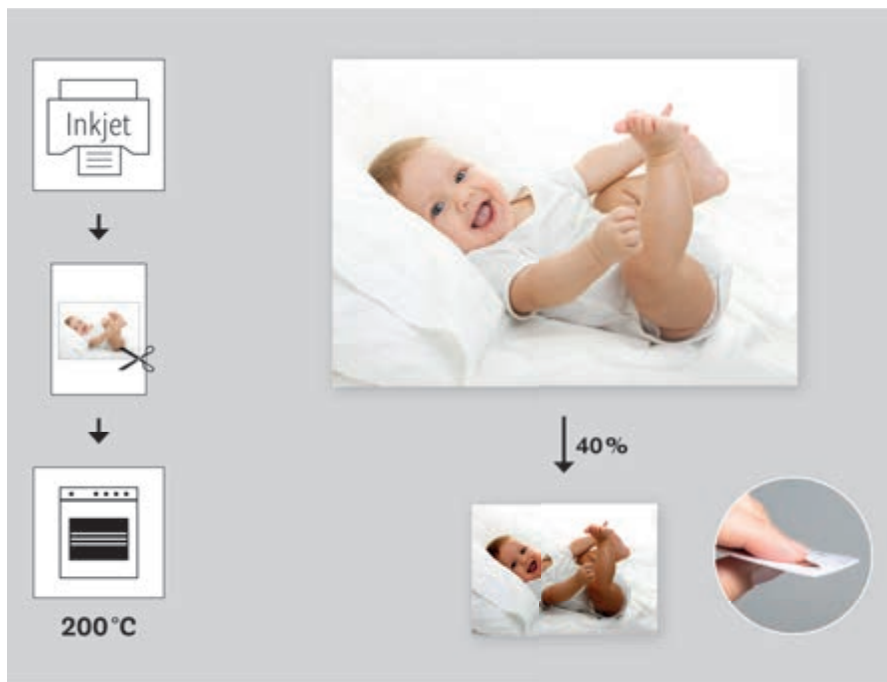

69 234 102 (5)
Film plastique rétractable A4
pour imprimer, sct.-LS 5pcs
blanc

A4

5x

Film plastique rétractable, **parfait pour l'impression avec l'imprimante à jet d'encre!**

Conseils d'application:

- Imprimer le film, découper le motif et "faire rétrécir" dans le four.
- Le motif est réduit, durcit et peut être utilisé pour de nombreux ouvrages d'artisanat: aimants pour le réfrigérateur, porte-clés, bijoux...