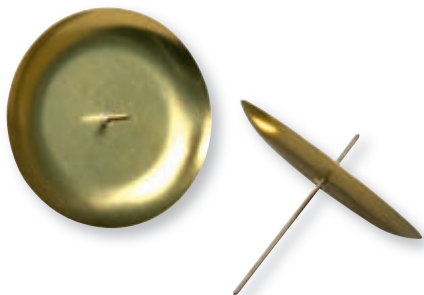

25 152 06 (5)
 Chandelier pour la couronne d'Avent,
 8cm
 sct.-LS 4 pces
 or