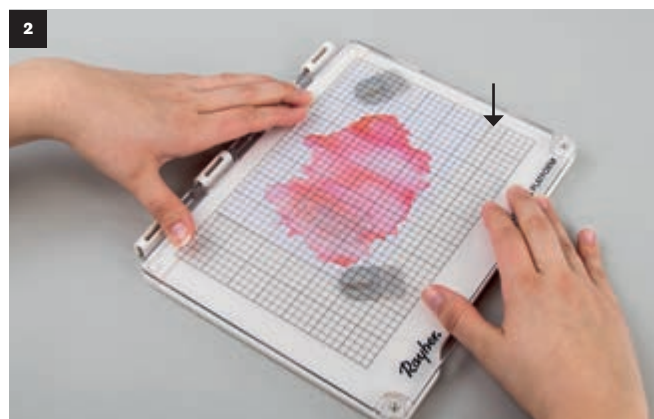

- Approprié pour des tampons transparents et en caoutchouc
- Idéal pour des travaux précis de tamponnage et de superposition
- Les inserts de ressorts à billes mobiles s'adaptent à différentes épaisseurs de tampon – pour un résultat de tampon uniforme
- Permet le post-estampage ou la duplication de dessins
- Deux supports magnétiques fixent le papier, les cartes...
- Les côtés ouverts permettent de travailler avec des surfaces plus grandes
- Plaque acrylique transparente avec grille imprimée en cm
- Pièce inférieure magnétique avec revêtement antidérapant et détermination d'échelle en cm (mm) et inch (1/4 inch)
- Face de tampon: environ 22,5 x 16cm, dimensions du produit: 23,5 x 20,5 x 1,8cm
- Aimants de rechange approprié, jeu de 2: réf. n° 29 211 000