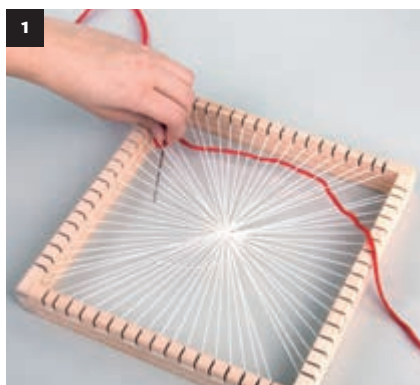

Contenu:

- 1 cadre de tissage
- 1 navette de tissage
- 1 petit peigne à tisser
- 1 aiguille
- 5 pelotes de laine (à 10g)
- Du fil