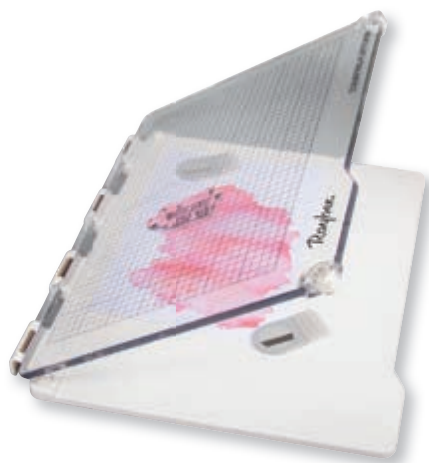

29 210 000 (3)
Plateforme pour estamper A5
boite-LS 1pce.