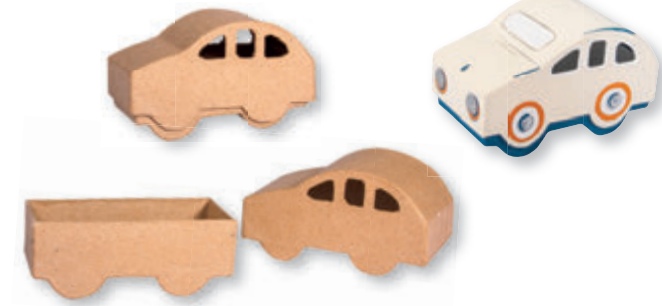

67 260 000 (6)
Pappm.Box Auto, FSC Recycled 100%
12x6,5x6,5cm