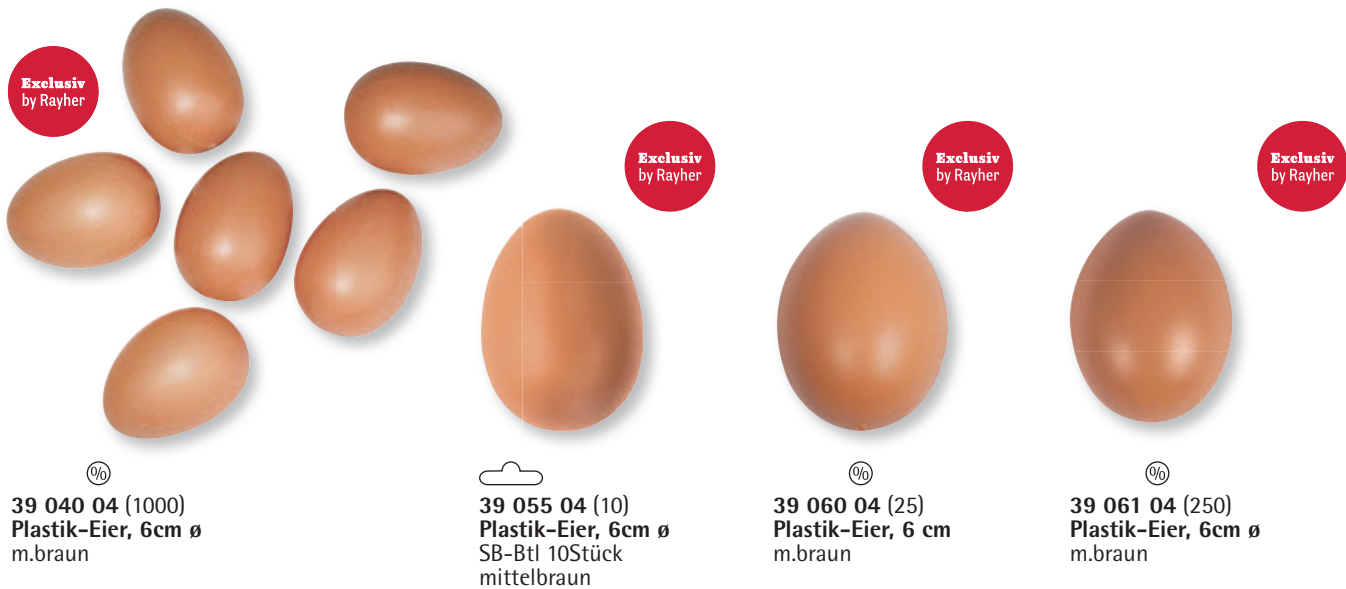

39 040 04 (1000)
Plastik-Eier, 6cm ø
m.braun

39 055 04 (10)
Plastik-Eier, 6cm ø
SB-Btl 10Stück
mittelbraun

39 060 04 (25)
Plastik-Eier, 6 cm
m.braun

39 061 04 (250)
Plastik-Eier, 6cm ø
m.braun

Nach der erfolgreichen Einführung unserer Kunststoff-Eier mit Real-Touch-Effekt in 2016 gibt es unsere 6 cm Eier jetzt auch in einem trendigen, natürlichen Brauntönen! Darüber freut sich der Osterhase und seine Gehilfen, denn damit kann jede Osterdeko „unzerbrechlich“ und nahezu naturgetreu umgesetzt werden. Egal ob beschriftet, mit Metalleffekten, Farben oder Transfers verziert – alles ist möglich!

Die Vorteile auf einen Blick:

- Ausgefeilte Produktionsverfahren ermöglichen eine seidematte Oberfläche mit Real-Touch-Effekt
- Ca. 20% mehr Gewicht für hohe Stabilität
- Vollere, naturgetreue Farben