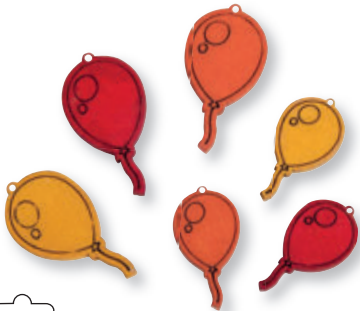

46 259 000 (10)
Holz-Streuteile Luftballons, FSC 100%
1,5-1,8x2,7-3,5cm, SB-Btl 18Stück