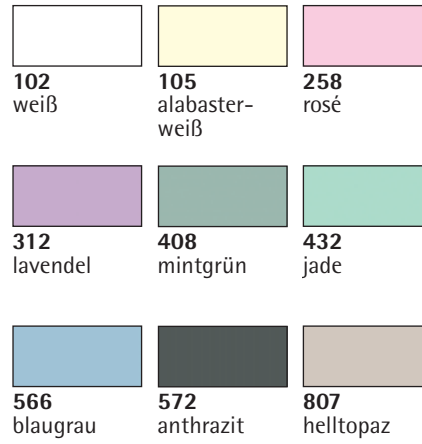

35 018 000 (1)
Sortiment Chalky Finish Marker
9 Farben x 2VE

35 017 (5)
Chalky Finish Marker
Rundspitze 2-4 mm, mit Ventil
Farben siehe Farbauswahl

Farbauswahl
35 017..