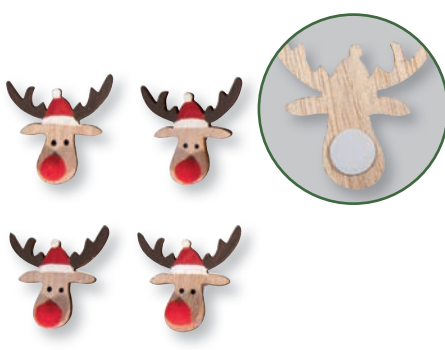

46 614 999 (8)
Miniaures en bois Elan de Noël
3,8x3,5cm, av.dot adhésif, sct.-LS 9pcs
Colore