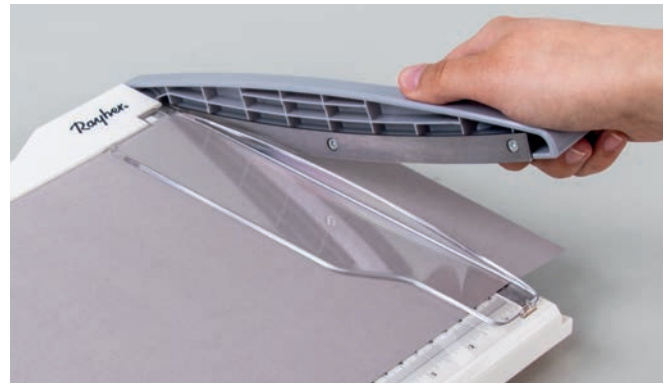

29 209 000 (3)
Machine à couper à levier A5
Longueur de coupe env. 21,6cm, boîte-LS

**max. 5×
80 g/m²**

Papier / Karton
Paper / Carton
Papier / Karton

Filz
Felt
Feutre

Moosgummi
Foam rubber
Caoutchouc mousse

Kork
Cork
Liège

- Idéal pour couper des matériaux artisanaux tels que le papier, le carton, le caoutchouc mousse, le liège, le feutre et bien d'autres...
- Coupe au maximum 5 feuilles à 80 g/m²
- Longueur decoupe: 8,5" (environ 21,6 cm)
- Dimensions du produit: environ 28 × 19,5 cm
- Graduation en pouces (¼ pouce) et cm (mm)
- Listeau transparent de fixation et de protection contre la saleté
- Stockage peu encombrant grâce au dispositif de suspension
- Durée de vie prolongée grâce à la lame auto-aiguisante