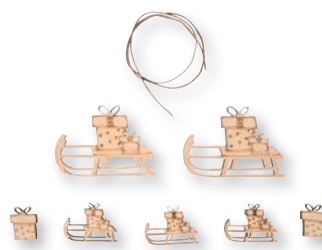

46 621 505 (8)
Déco bois Traîneau,
FSC Mix Credit
4-7,5cm, + cordon 0,5m, sct.-
LS 7pcs
nature