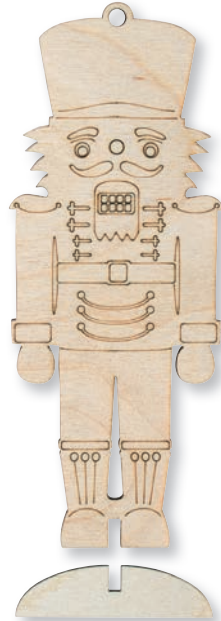

2x

Exclusive
by Rayher

62 918 505 (10)
Casse-noix en bois
FSC Mix Credit, à poser
6x16cm, 1 côté,
sct.-LS 2pcs
nature