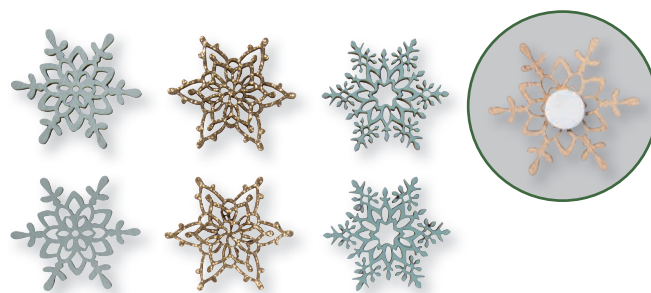

Couleurs: noir, blanc + naturel