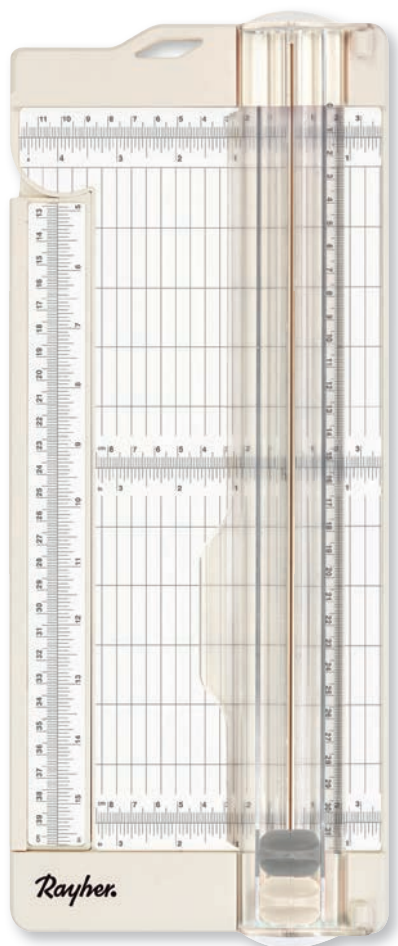

Contenu:

- 1 machine à découper et gaufrer A5
- 4 plaques:
 - 1 plaque de base blanche (13mm, 15 x 20cm)
 - 2 plaques perforées transparentes (3mm, 15 x 19,7cm)
 - 1 plaque perforée transparente (5mm, 15 x 19,7cm)
- 1 support pour embosser noir (2,5mm, 14,5 x 19,7cm)
- 1 gabarit de gaufrage „Points“ (10,6 x 15cm)
- 1 kit Gabarits de découpe „Cercles“ (10 perforatrices)