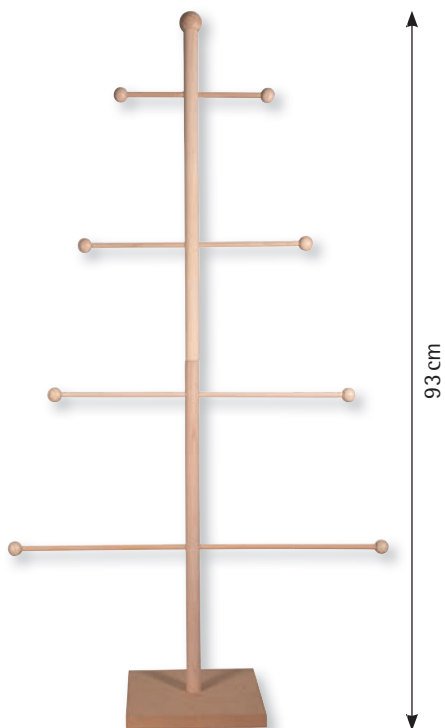

Contenu:

- 1 baguette en bois avec des oeillets et sangle de suspension
- 24 anneaux (Ø 10 cm)
- 12 anneaux à nouer (Ø 2 cm)
- 12 clips métalliques avec oeillet

46 580 000 (2)
Anneaux suspendus
 42x62x2cm, boîte 1 kit