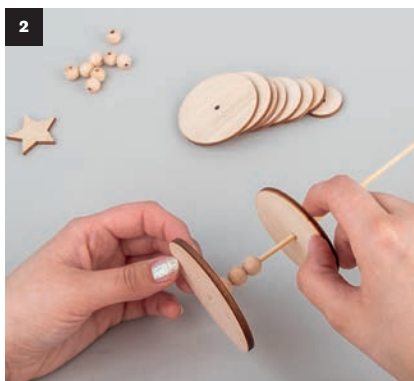

Contenu suffisant pour 2 arbres à poser de tailles différentes (7 × 7 × 18cm + 8 × 8 × 20,5cm)