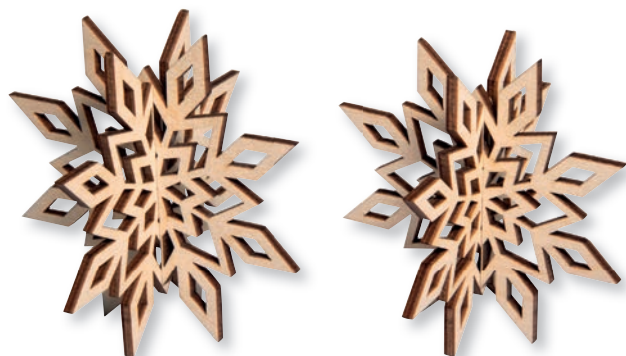

2x

- Boules 3D de haute qualité en bois
- Idéal comme décoration de Noël (par exemple pour les fenêtres ou sur le sapin de Noël)
- Chaque boule se compose de 3 parties en bois
- Les boules sont **assemblées** (éventuellement collées) et peuvent être conçues individuellement

Tailles:

Boule 1: ø 7cm, longueur avec suspension 7,8cm
Boule 2: ø 8cm, longueur avec suspension 8,8cm

46 668 505 (8)
Déco bois Floc.de neige 3D,
FSC Mix Credit
9cm ø, av.cordon, sct.-LS 2pcs
nature

2x

46 669 505 (8)
Déco bois Pomes de pin 3D,
FSC Mix Credit
10cm, av.cordon, sct.-LS 2pcs
nature