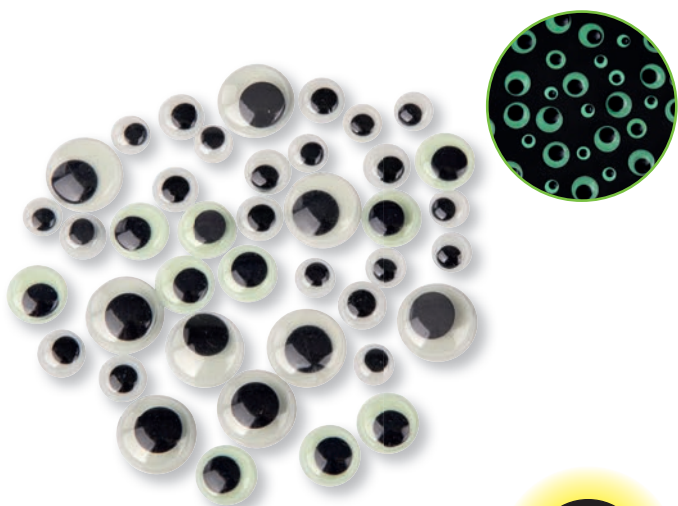

69 263 000 (10)

Yeux mobiles Glow in the dark, assortis
sct.-LS 40pcs

GLOW IN
THE DARK

- Yeux mobiles avec effet phosphorescent : pour des effets spéciaux dans l'obscurité
- Parfait pour des chauves-souris DIY effrayantes, des yeux de citrouille brillants, la fabrication de cartes et bien plus encore...
- Sachet de mélange copieux avec des yeux mobiles étincelants en 4 tailles différentes

Contenu:

10 yeux mobiles chacun à 10, 12, 15 + 20mm

52 106 01 (5)

Fil de chenille

50cm, Epaisseur 9 mm, sct.-LS

10pcs

noir

52 106 34 (5)

Fil de chenille

50cm, Epaisseur 9 mm, sct.-LS

10pcs

orange