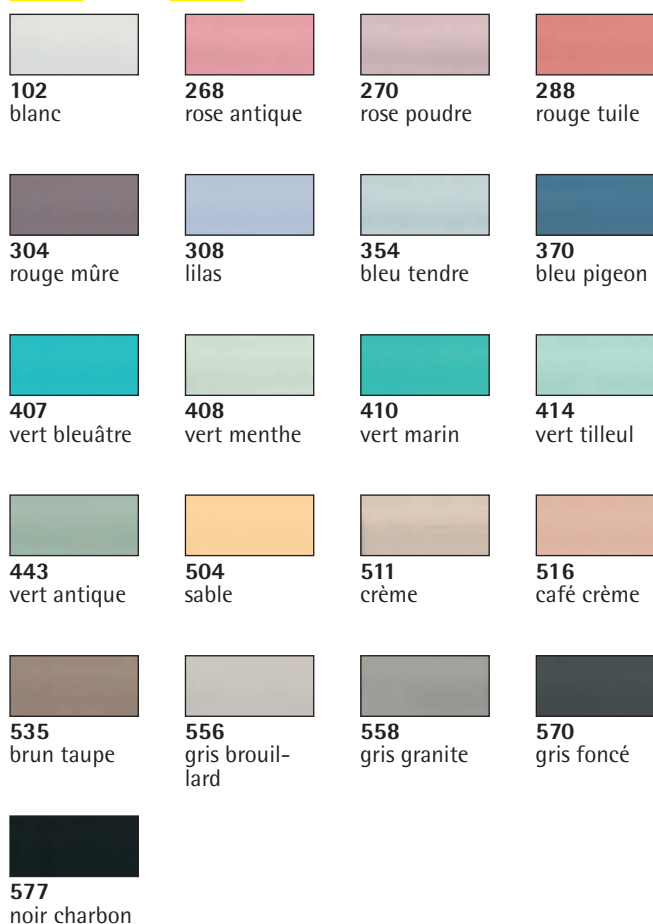

Must Have

CHALKY

35 047 (6)
Chalky
boîte 100ml
voir choix de couleurs

35 048 (6)
Chalky
boîte 230ml
voir choix de couleurs

Choix de couleurs 35 047.. + 35 048 ..

 
35 056 000 (1)
Assortiment Chalky 100ml

 
35 057 000 (1)
Assortiment Chalky 230ml