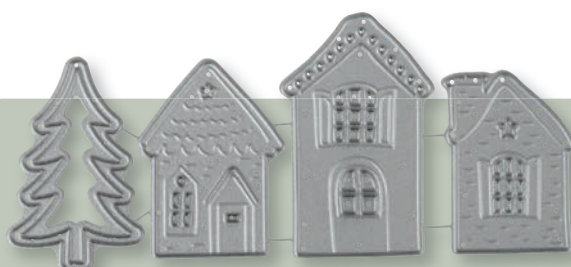

Gabarits de découpe en 100 % acier - Made in USA

- Solides, durables et polyvalents
- Peuvent être utilisés avec toutes les machines de découpe courantes
- Convient spécialement aux matériaux plus épais et plus fermes: carton, feuilles, caoutchouc mousse, cuir, feutre, bois etc.