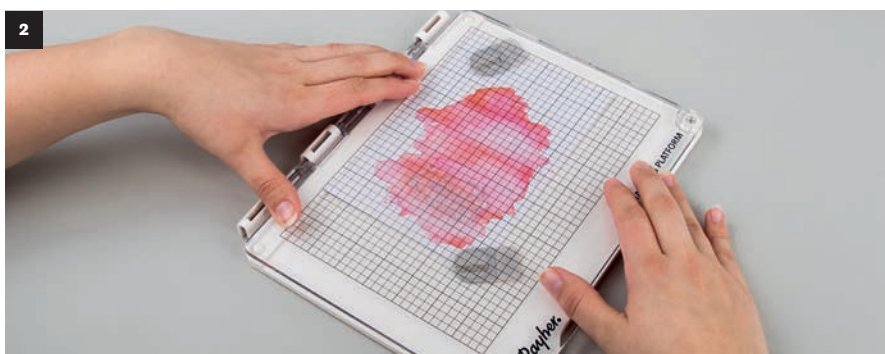

29 210 000 (3)
Plateforme pour tamponner A5
boite-LS 1pce.

1. Approprié pour des tampons transparents et en caoutchouc
   - Idéal pour des travaux précis de tamponnage et de superposition
   - Les inserts de ressorts à billes mobiles s'adaptent à différentes épaisseurs de tampon – pour un résultat de tampon uniforme
   - Permet le post-estampage ou la duplication de dessins
   - Deux supports magnétiques fixent le papier, les cartes...
   - Les côtés ouverts permettent de travailler avec des surfaces plus grandes
   - Plaque acrylique transparente avec grille imprimée en cm
   - Pièce inférieure magnétique avec revêtement antidérapant et détermination d'échelle en cm (mm) et inch (1/4 inch)
   - Face de tampon: environ 22,5 x 16 cm, dimensions du produit: 23,5 x 20,5 x 1,8 cm
2. Aimants de recharge approprié, jeu de 2: réf. n° 29 211 000