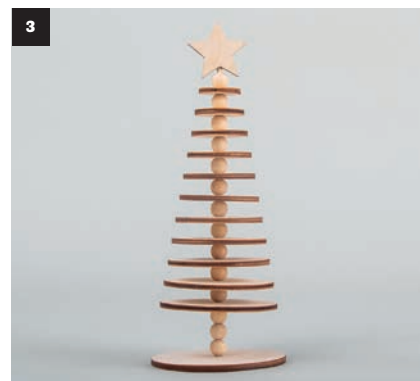

Contenu suffisant pour 2 arbres à poser de tailles différentes (7 × 7 × 18cm + 8 × 8 × 20,5cm)