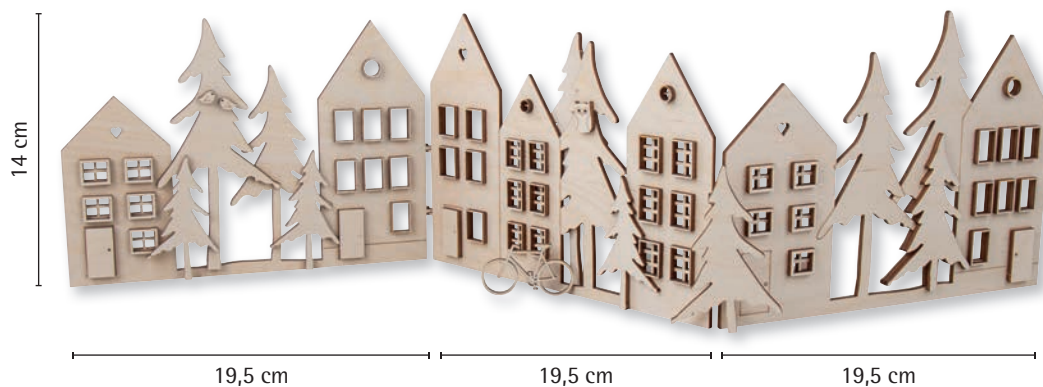

DIY Set

Exclusive by Rayher