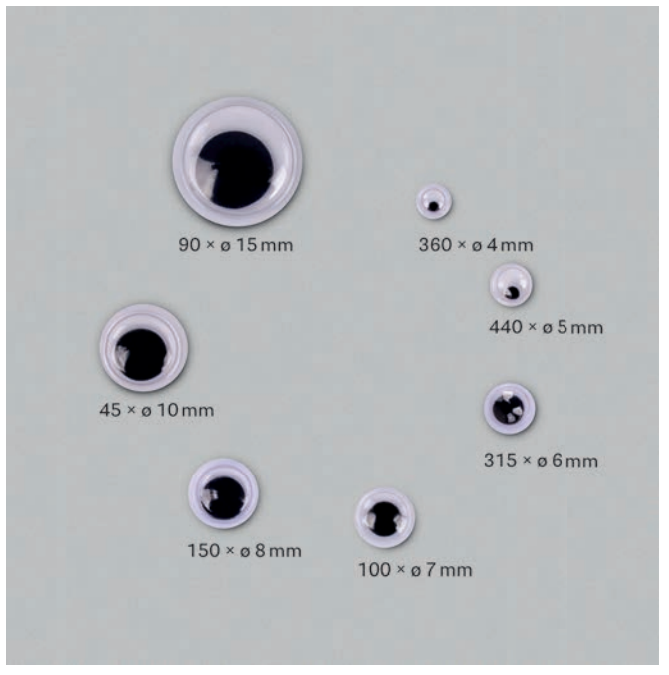

69 264 000 (3)
Yeux mobiles autocoll., boîte rangement
Boîte avec 1.500 pces, 4-15mm

1500
TEILE · PIÈCES
PIECES