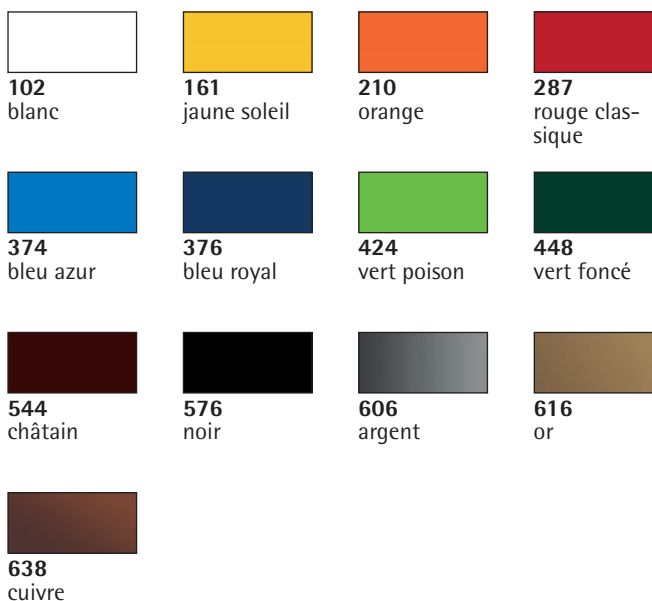

ACRYL-MARKER

35 006 (5)
Crayon-feutre acrylique
Pointe ronde 1-2mm, avec
soupape
voir choix de couleurs

Choix de couleurs
35 006..

35 007 (5)
Crayon-feutre acrylique
Pointe ronde 2-4mm, avec
soupape
voir choix de couleurs

Choix de couleurs
35 007 ..

- Marqueur acrylique avec encre acrylique pigmentée de haute qualité, à base d'eau, semblable à de la peinture
- Système de valve/pompe pour une application riche en couleurs
- Pour de nombreux supports: bois, boules acryliques, terre cuite, carton, béton créatif, Raysin, pâte à modeler, verre, métal....
- Lichteucht, hohe Deckkraft, schnell trocknend und witterungsbeständig
- L'encre acrylique et le manchon en plastique sont **résistants à la salive et à la transpiration** (conforme à la norme EN71-3)
- Les capuchons des couvercles sont ventilés (conforme à la norme ISO 11540)

33 487 000 (12)
Stylo à colle
flacon 30g

- Colle rapide à base d'eau avec une pointe fine pour une application précise
- Exempt de substances nocives (sans diluant, charges, solvants ou additif de formaldéhyde)
- Fait de colle de résine synthétique de haute qualité
- Devient transparent en séchant
- Idéal pour du bois, du papier mâché, du papier
- Particulièrement adapter pour coller du bois sur d'autres matériaux (par exemple du liège, du carton, des textiles, du cuir, des miroirs)
- Temps ouvert (à environ 20°C): environ 6 min.