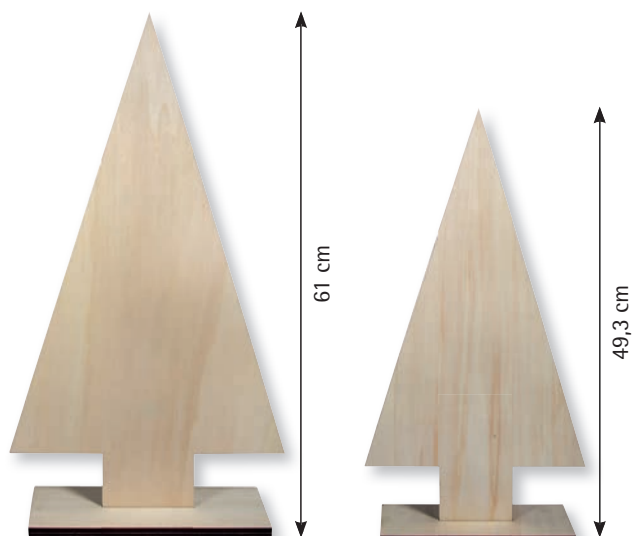

62 977 505 (4)
Sapin de Noël en bois,
FSC Mix Credit
22,5x49,3cm, en 2 pièces 1kit
nature

Exclusive
by Rayher

62 978 505 (3)
Sapin de Noël en bois,
FSC Mix Credit
34,5x61cm, en 2 pièces 1kit
nature