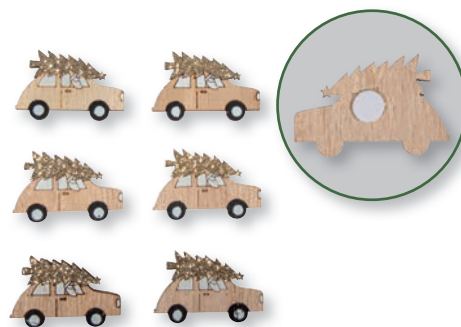

46 568 000 (8)
Miniatures en bois Sapin
 3x3,4cm,assor.av.dot adhès.,sct.-LS10pcs

46 534 000 (8)
Miniatures en bois Sapins + Cerf
 assorties, env.1,5x2,2cm, sct.-LS 16pcs

46 083 000 (10)
Déco à répandre bois Floc.de
neige+arbre
 ø 27mm, Kit 24pcs