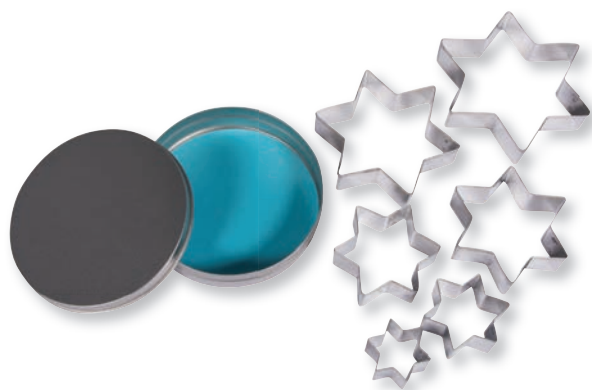

34 428 000 (3)
Emporte-pièces Cercle p. déco
 3-8 cm, kit 6pcs

34 425 000 (3)
Emporte-pièces Coeur p. déco
 3-10 cm, kit 6pcs

34 426 000 (3)
Emporte-pièces Etoile p. déco
 3-9 cm, kit 6pcs

34 427 000 (3)
Emporte-pièces Flocon de neige p. déco
 2,5-10 cm, kit 5pcs