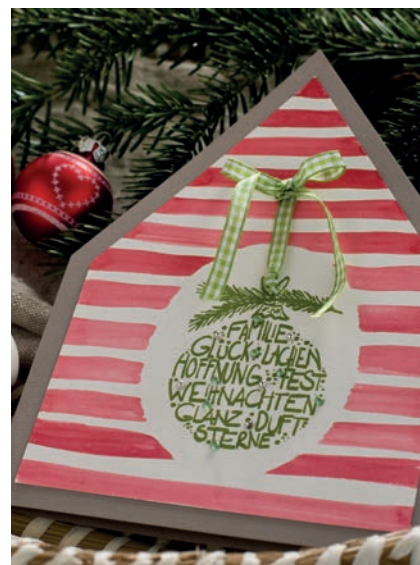

29 188 000 (2)
Tampons Boule de sapin de Noël
6x7cm