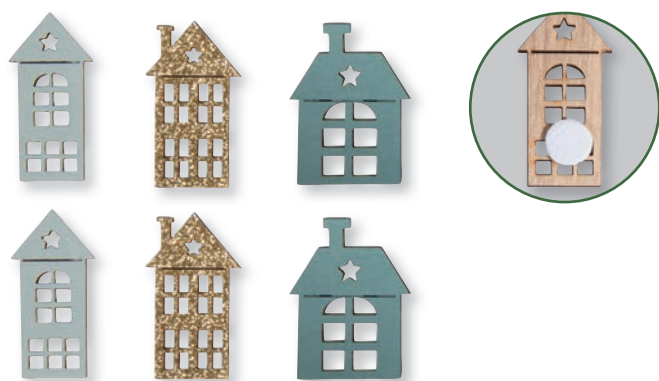

Couleurs: noir, blanc + naturel