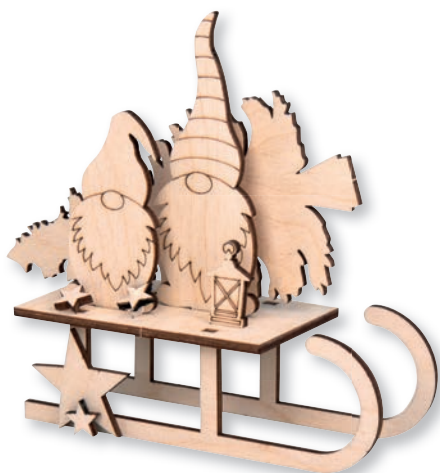

DIY Set

Exclusive by Rayher