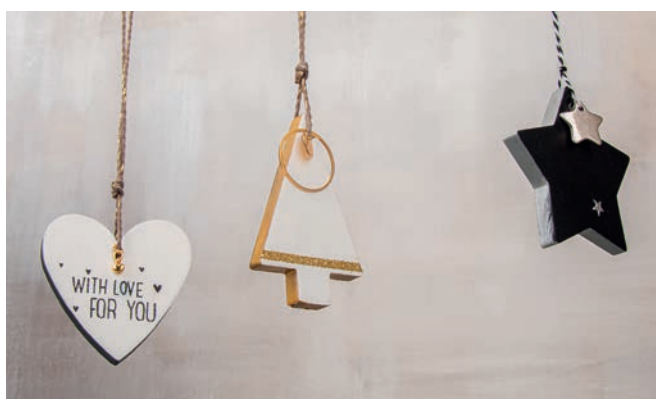

- Moule en silicone de haute qualité
- Matière particulièrement élastique
- Réutilisable
- Résistant au gel et à la chaleur (-40°C - 240°C)
- Très facile à démouler et indéformable
- Idéal pour le coulage avec du béton créatif, du béton pour bijouterie, du rapsin et de la résine de coulée