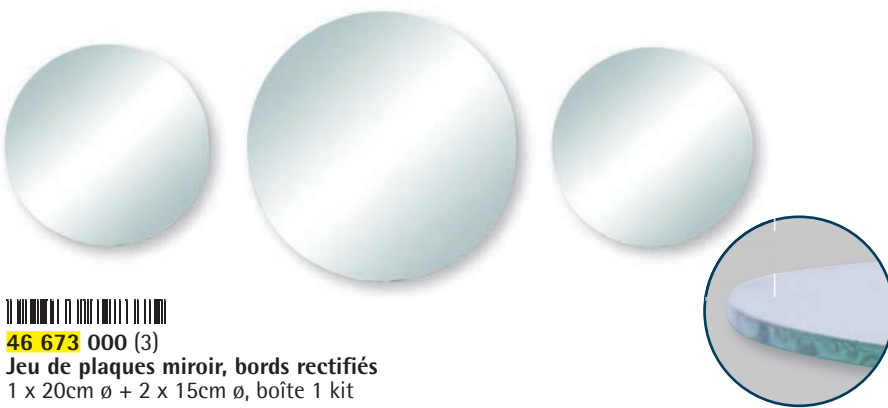

Contenu:

4 anneaux en bois de bambou (ø 12cm, 18cm, 26cm, 30cm)
 3m de cordon (blanc)

46 673 000 (3)
Jeu de plaques miroir, bords rectifiés
 1 x 20cm ø + 2 x 15cm ø, boîte 1 kit

La marque de la
gestion forestière
responsable