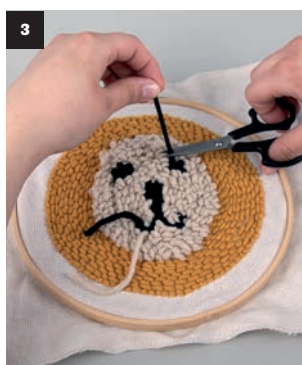

Matériau textile:

Coupe de tissu: 100% coton
Laine: 100% acryl