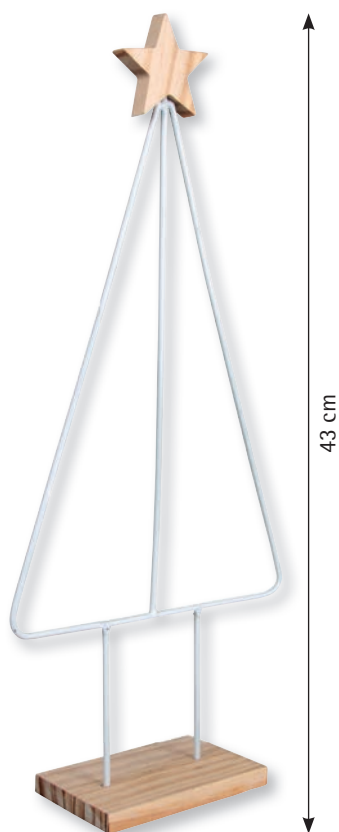

43 cm

46 582 102 (4)
Support métallique Sapin p. macramé
43x20cm, av. socle en bois+étoile blanc