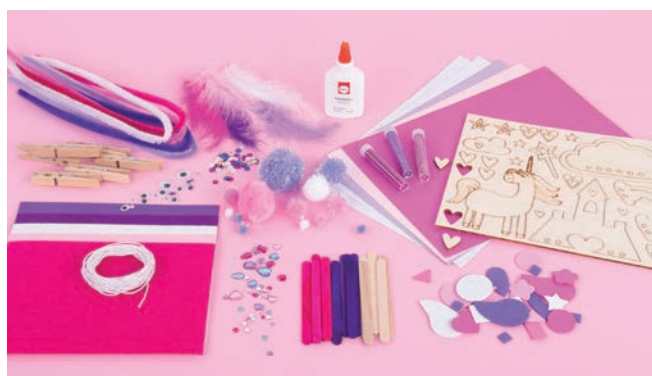

69 082 000 (2)
Méga-boîte de bricolage
1.200 pièces
boîte

69 184 000 (2)
Mega boîte de bricol.
Unicorne 1.000pcs
tons blanc/rose foncé/lilas,
boîte

69 185 000 (2)
Mega boîte de bricolage
Space 1.000pcs
tons blanc/bleu/vert, boîte