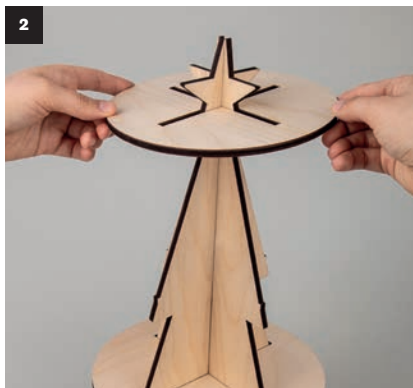

Diamètre des plateaux: 25,5cm, 22cm + 18cm