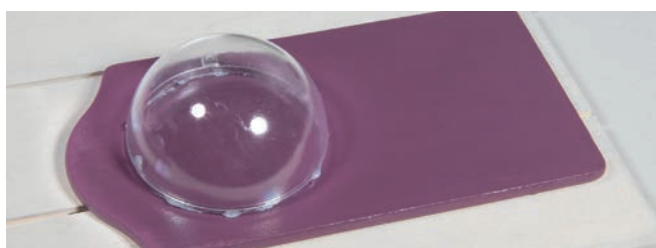

34 146 000 (6)
Vernis acrylique transparent
opaque, boîte 200ml

- Vernis transparent pour une pulvérisation respectueuse de l'environnement: 90% de solvant remplacé par de l'eau
- Qualité du vernis acrylique à base d'eau
- Pour les exigences les plus élevées: Séchage rapide, pouvoir couvrant élevé, résistant au polystyrène, faible odeur, peu de brume
- Peut être utilisé à l'intérieur et à l'extérieur. Résistant aux intempéries après séchage complet (environ 7 jours)
- Idéal comme protection de surfaces peintes: Scelle et prolonge l'adhérence de la couche de peinture
- Lavable avec de l'eau et du savon (dans les 20 minutes environ)