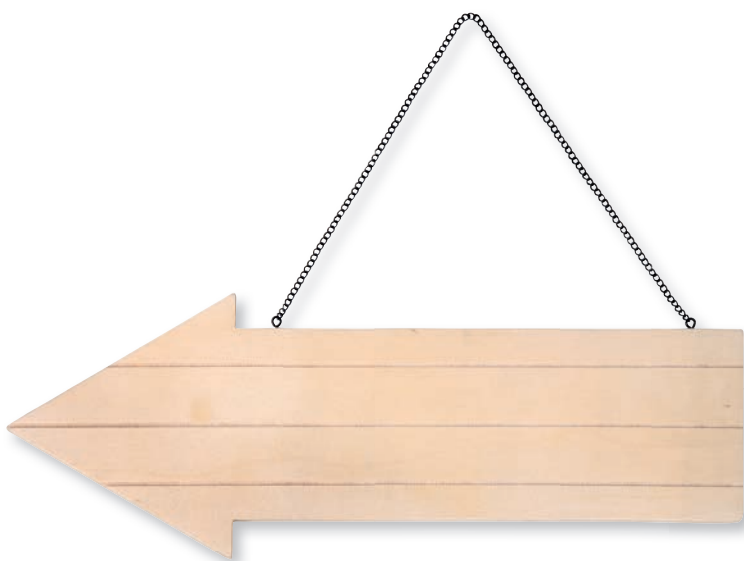

- Nicoir décoratif à suspendre ou à poser
- Fabriqué à partir de bois de pin de haute qualité