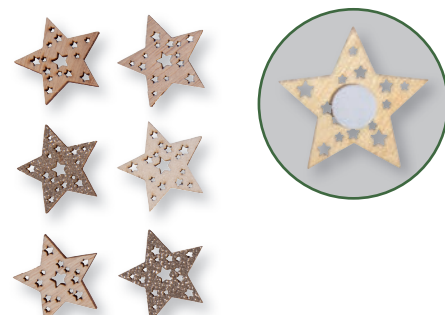

46 612 999 (8)
Miniat.bois Etoiles av.paillettes, 3,5cm
avec point adhésif, sct.-LS 12pcs
Colore