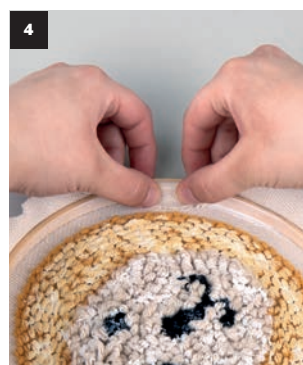

Matériau textile:

Coupe de tissu: 100% coton
Laine: 100% acryl