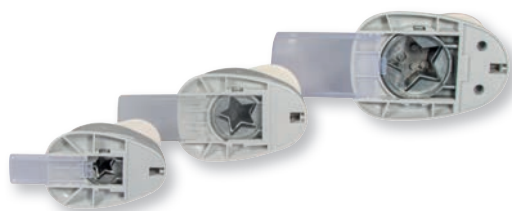

   
 69 181 000 (2)  
 Motif-puncher set: Snowflake  
 1.6cm+2.54cm3.81cm, tab-blister 3pcs

   
 69 182 000 (2)  
 Motif-puncher set: Stars  
 1.6cm+2.54cm3.81cm, tab-blister 3pcs

   
 69 213 000 (4)  
 Motif-puncher: Angel, 1.6cm ø  
 (5/8"), tab-blister 1pc