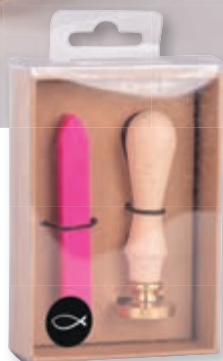

32 020 264 (10)
Sealing wax
Sticks, each of 12g, tab-box 4 pcs
pink