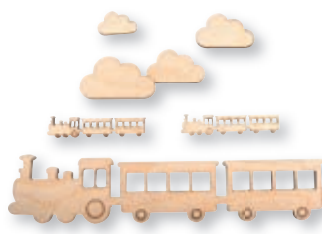

62 984 505 (8)
Holzmotiv Kleiner Zug,
FSC Mix Credit
21,7x4,8cm, 6-teilig, SB-Btl.
1 Set
natur

- **Holzomotive** für Garderobe, Messlatte und Kleiderbügel
- Ideal für Holz-Garderobe (Art.-Nr. 62 986 505), Holz-Messlatte (Art.-Nr. 62 985 505) und Kleiderbügel (62 973 505 + 62 974 505)