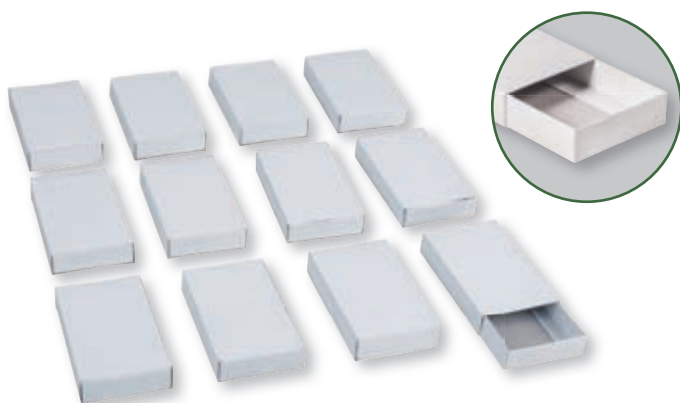

67 328 576 (6)
Faltschachtel
10x10x10cm, Set 3 Stück
schwarz

Schwarz durchgefärbt

- **Qualitativ hochwertige Faltschachteln** (350 g/m²)
- Die Faltschachteln "Quadrat" und "Haus" können **untereinander kombiniert** werden