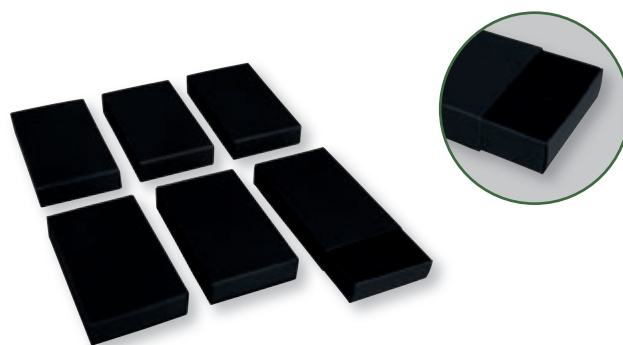

Exclusive
by Rayher

Schwarz durchgefärbt

- **Qualitativ hochwertige Faltschachteln** (350 g/m²)
- Die Faltschachteln "Quadrat" und "Haus" können **untereinander kombiniert** werden