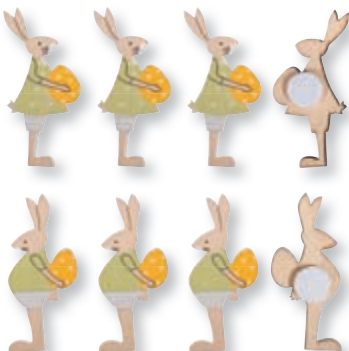

46 391 000 (8)
Holzstreuteil Osterhasen m. Klebepunkt
2x4,5cm, 2 Sorten, SB-Btl. 8 Stück