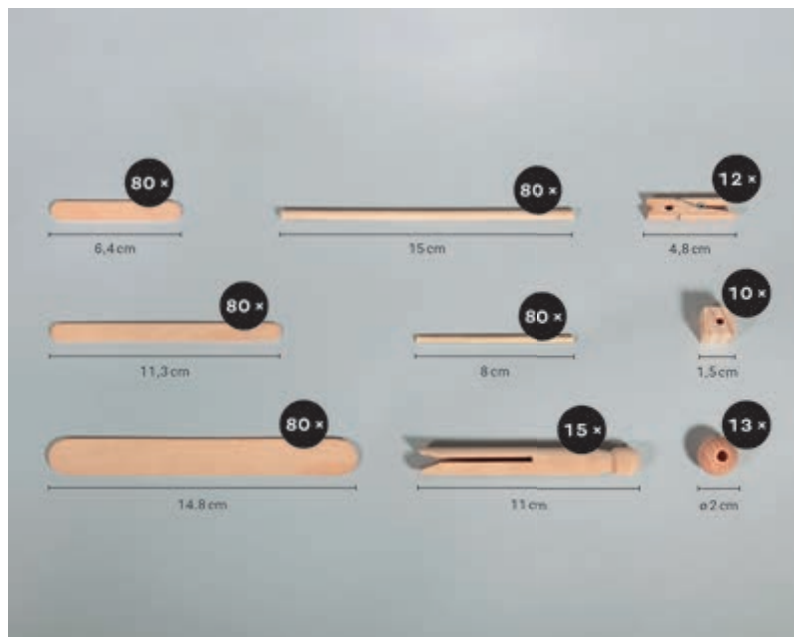

69 262 505 (3)
Holz Bastelbox Basic, FSC 100%
450 Teile, sortiert, PVC Box natur

- **Verschiedenste Materialien** aus Holz für **grenzenlosen Bastelspaß**
- Unterschiedlichste Bastelhölzer, Bastelstäbe, Bastelperlen und Wäscheklammern

Inhalt:

- 80 Bastelhölzer (1,7 x 14,8cm)
- 80 Bastelhölzer (0,9 x 11,3cm)
- 80 Mini-Bastelhölzer (0,9 x 6,4cm)
- 80 Bastelstäbe (ø 0,5 x 15cm)
- 80 Mini-Bastelstäbe (ø 0,3 x 8cm)
- 13 Holzperlen (durchgebohrt, ø 2cm)
- 10 quadratische Holzperlen (1,5 x 1,5cm)
- 15 Rundkopf-Wäscheklammern (11cm)
- 12 Wäscheklammern (4,8cm)

Must Have