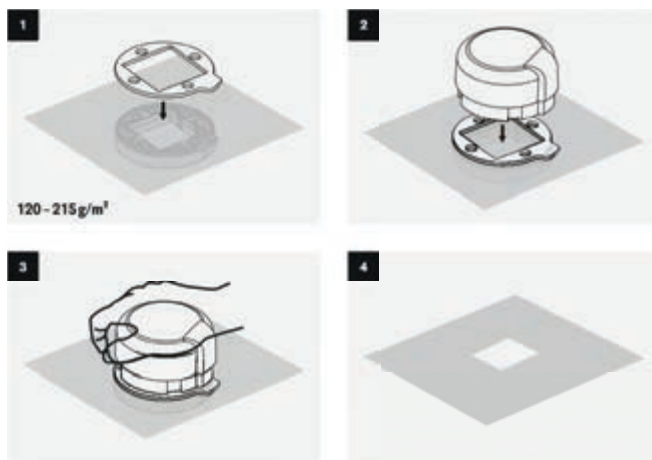

- **Fliegende Stanzer** sind nahezu **überall frei platzierbar**
- Exaktes Platzieren durch **separaten Magnetrahmen**
- **Einfache Handhabung:** Magnetfixierung der Stanzerteile
- Ideal zur kreativen Papiergestaltung (z.B. zum Stanzen von Sichtfenstern)
- Für Papiere von 120 – 215g/m²