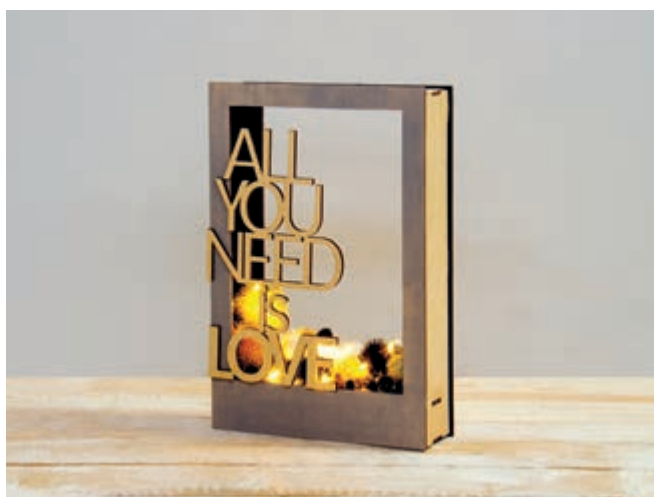

Exclusive
by Rayher

62 855 505 (3)
Holzbausatz 3D-Motivrahmen,
FSC 100%
20x30x6,6cm, 8-tlg., Box 1 Set
natur

62 854 505 (3)
Holzbausatz 3D-Motivrahmen,
FSC 100%
24x24x6,6cm, 8-tlg., Box 1 Set
natur

62 887 505 (3)
Holzbausatz 3D-Motivrahmen,
FSC Mix Credit
24x24x6,3cm, 16-tlg., Box 1 Set
natur

Inhalt:

3 Platten, 1 Rahmen + 4 Holzstäbe

Inhalt:

3 Platten, 1 Rahmen + 4 Holzstäbe

Inhalt:

4 Platten

46 418 505 (8)
Holzschr. "All you need is love"
FSC 100%
12,4x21,8x0,4cm, SB-Btl. 1 Stück
natur

46 409 505 (8)
Holzschrifft "Enjoy, Laugh, Wish..."
FSC 100%
18,7x18x0,4cm, SB-Btl. 1 Stück
natur