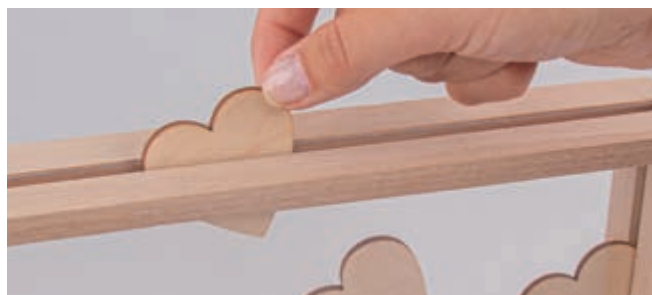

Tipps für die Anwendung:

• Herzen mit verschiedenen Stiften beschriften:
Bleistift, Buntstifte, Kugelschreiber, Acrylmarker
(z.B. Art.-Nr. 35 006 578) und Allesmarker
(z.B. Art.-Nr. 38 260 06 und 38 260 22).