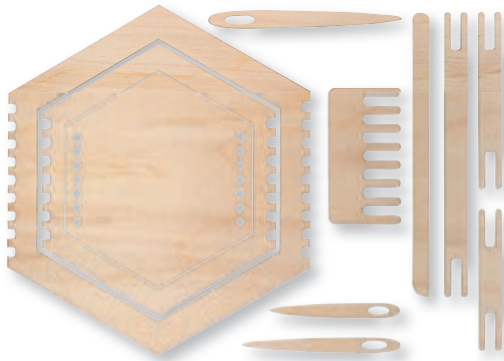

Exclusive
by Rayher