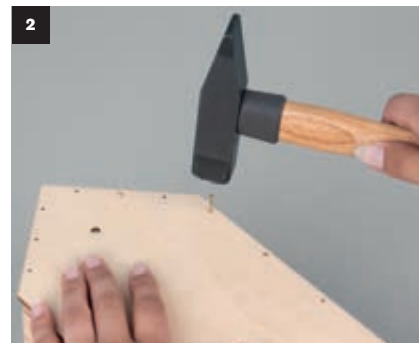

incl.

DIY-Nistkasten: Gemütlicher Schlaf- und Nistplatz für freilebende Wildvögel!

- DIY-Bausatz zur Herstellung eines Nistkastens
- Einflugloch (ø 3,2cm) ideal für Kohlmeise, Gartenrotschwanz, Feldsperling etc.
- Schiebbarer Vorderseite zum Säubern des Nistkastens
- Passend abgestimmt auf das DIY-Vogelfutterhaus (Art.-Nr. 70 052 505)

Inhalt:

- 5 Holzteile
- 1 Holzbrett (Vorderseite) mit Einflugloch (ø 3,2cm)
- 1 Holzbrett (Rückseite)
- 17 Nägel (ø 1mm x 1,5cm)
- 2 L-Schrauben