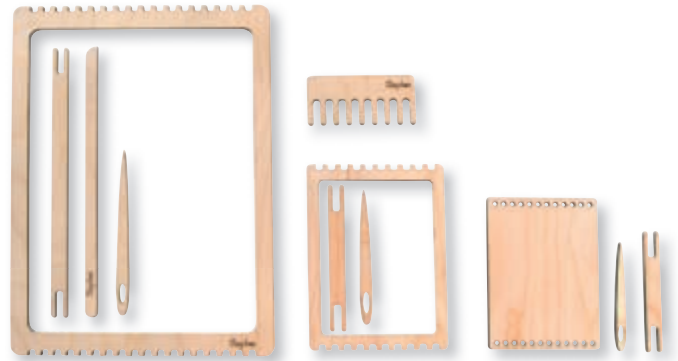

Exclusive
by Rayher