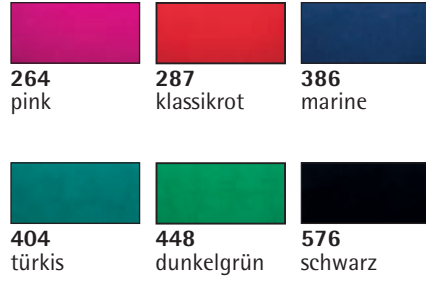

UNIKAT

29 102 000 (5)
Statement-Stempel "Unikat"
1x5cm

29 206 (3)
StazOn Pigment-Stempelkissen
9,6x5,5x2,2cm
Farben siehe Farbauswahl

Farbauswahl
29 206..

- Strahlende, sehr gut deckende Farben
- Lösungsmittelhaltige Pigment-Tusche
- **Schnell trocknend**
- Für viele Oberflächen geeignet: Papier, Metall, Glas, Plastik, Textil, Holz, Kork und Leder
- **Embossing geeignet** – auch auf nicht porösen Oberflächen
- Fläche Stempelkissen: 7,6 × 3,5cm