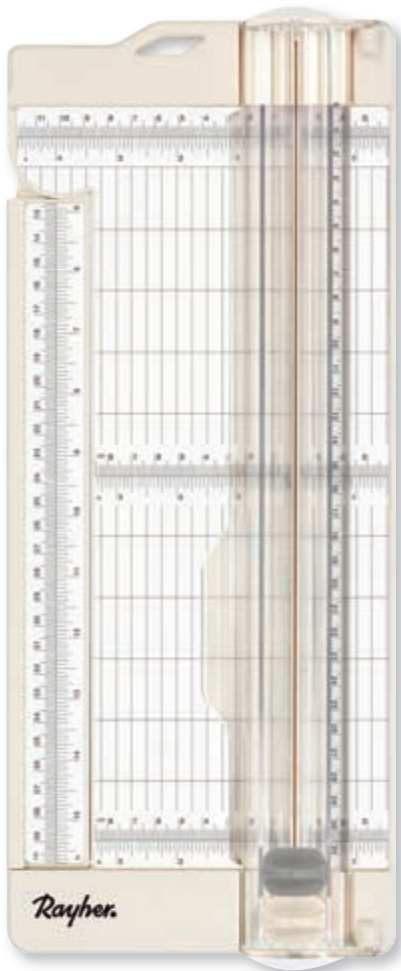

- Ersatzklingen passend zur Papierschneide- und Falzmaschine (Art.-Nr. 50 046 000)
- 1x graue Schneideklinge
- 1x weiße Falzklinge

- Ersatzklingen passend zur Papierschneide- und Falzmaschine (Art.-Nr. 50 046 000)
- 2x graue Schneideklingen

- Hochwertige Maschine zum **Schneiden und Falzen von Bastelmaterialien**
- **Transparente Führungsschiene** für leichtes Schneiden und Falzen
- Ausklappbares Lineal für **akkurates Platzieren** von Papier (bis max. 43,5 x 30,5cm)
- Skalierung Lineal in inch (1/4 inch) und cm (mm)
- Nahezu **lückenloser Übergang** zwischen Schneideplatte und Lineal
- **Platzsparende Aufbewahrung** (Hängevorrichtung)
- Schneidet max. 5 Blatt à 80g/m²

- Passende **Ersatzklingen**: Art.-Nr. 50 047 000 und 50 048 000

- Maschine zum **Schneiden und Falzen**
- **Titanklingen** für exakte Schnitte
- Ausgeklappte Fläche: 12" x 12" (30,5 x 30,5cm)
- Skalierung Lineal in inch (1/4 inch) und cm (mm)

- Passende **Ersatzklingen**: Art.-Nr. 50 037 000

- **Ersatzklingen Trim & Score Board**: Art.-Nr. 50 036 000