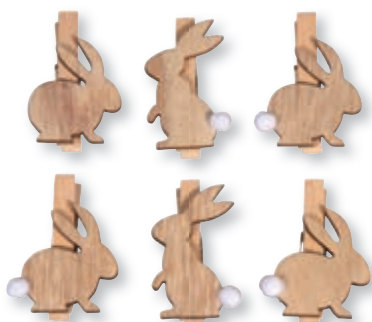

46 634 999 (8)
Holz Streuteile Blume, 3,5cm ø
 m. Klebepunkt, SB-Btl. 10 Stück
 bunt

46 635 999 (8)
Holz Streuteile Blume + Schmetterling
 2,3-4cm, m. Klebepunkt, SB-Btl. 16 Stück
 bunt

46 643 999 (8)
Holz Streuteile Hase
 2x4cm, m. Klebepunkt, SB-Btl. 12 Stück
 bunt

46 644 999 (8)
Holz Streuteile Schmetterling + Vogel
 3-3,5cm, m. Klebepunkt, SB-Btl. 12 Stück
 bunt

46 636 999 (8)
Holz Streuteile Marienkäfer
 2x2,7cm, m. Klebepunkt, SB-Btl. 12 Stück
 bunt

46 646 999 (8)
Holzklammern Schmetterling + Vogel
 3-3,5cm, SB-Btl. 6 Stück
 bunt

46 637 999 (8)
Holzklammern Marienkäfer
 2,8x4,5cm, SB-Btl. 6 Stück
 bunt

46 638 999 (8)
Holzklammern Hase
 2,5x3,5cm, SB-Btl. 6 Stück
 bunt

46 589 505 (10)
Holz-Klammern mit Hasen
 5cm, SB-Btl. 6 Stück
 natur