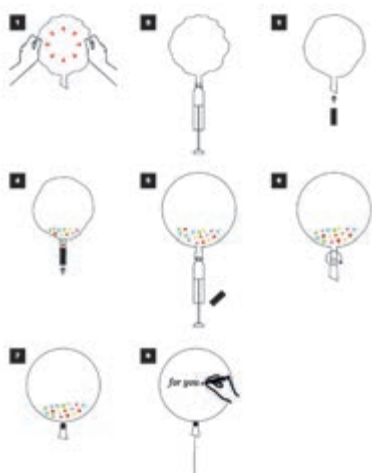

3x

24 cm

87 186 000 (6)
Bubble Ballon, 24 ± 2cm ø
transparent, SB-Btl. 3 Stück

3x

- Mit Luft und Helium befüllbar
- Party-Dekoration – Indoor & Outdoor
- Inklusive Einfüllhilfe

87 174 287 (10)
Latex-Herzballons, 30cm ø
SB-Btl 8 Stück
klassikrot