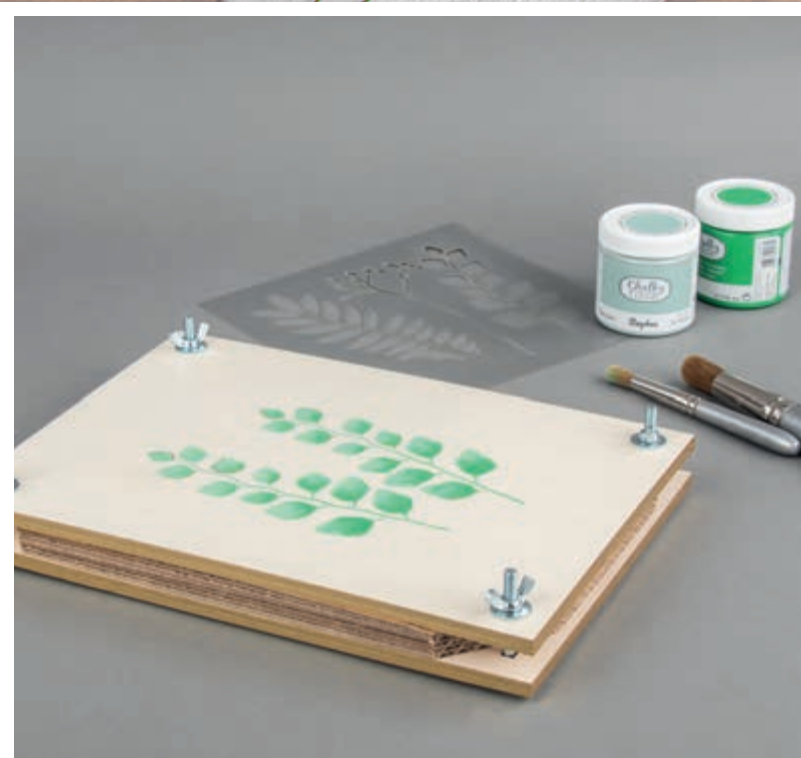

46 645 999 (8)
Holzklammern Bienen
 2,5x3,5cm, SB-Btl. 6 Stück
 bunt

46 592 166 (10)
Holz-Klammern mit Bienen
 3,5cm, SB-Btl. 6 Stück
 honiggelb

46 590 166 (10)
Holz-Streuteile Bienen + Bienenkorb
 3cm, m. Klebepunkt, sort., SB-Btl. 9 Stück
 honiggelb

46 591 166 (10)
Holz-Streuteile Bienen + Blüten
 3cm, m. Klebepunkt, sort., SB-Btl. 9 Stück
 honiggelb

46 472 000 (10)
Holz-Streuteile Bienen
 2,9x2,5cm, sortiert, SB-Btl 10 Stück

48 911 000 (1)
Aktionsdisplay Fröhliche Biene

Flyer

D 96 412 000
F 96 413 000
NL 96 415 000

27 000 505 (3)
Blumenpresse
21x30cm, Karton 1 Stück
natur

- Spazieren gehen und Blumen pflücken ist das neue Trendhobby
- Geschenke und wunderschöne Dekoideen aus Blumen, Gräsern und Kräutern
- Blumenpresse aus sehr stabilem Pappelspertholz (unbehandelt und fein geschliffen)
- Individualisierbar mit Brandmalkolben, Farben und vielem mehr

Inhalt:

8mm dicke Platten (Verschraubung mit Schmetterlingsschrauben)
5 Lagen Wellpappe

27 001 505 (3)
Papierschöpfrahmen
 für Papierformat 25x16 cm, Karton 1 Stück
 natur

- Wunderschönes **Papier selbst schöpfen**
- **Gebrauchsfertiger Doppelrahmen** aus Holz (30 x 21cm), mit einem **Siebnetz** bespannt
- Für **Papierformat bis 25 x 16cm**
- Für kreatives **Upcycling**: aus alten Papieren (Zeitungspapier, Toilettenpapier, Servietten, Eierkarton etc.) oder hochwertigen Zellstoffplatten neue Papiere kreieren
- Durch **Zugabe von verschiedenen Naturmaterialien** (z.B. getrockneten Blättern, gepressten Blumen und Samen) entstehen **individuelle Naturpapiere**