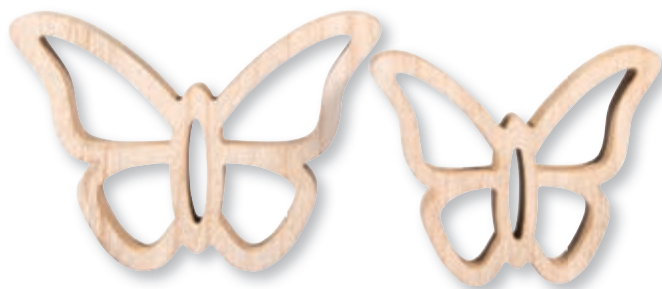

62 936 505 (4)
Holz Rankenkranz, FSC Mix Credit,
31cm ø
Box 1 Stück
natur

46 500 505 (6)
Holz Schmetterling
18,5x14,5x2cm
natur

46 505 505 (8)
Holz Schmetterling
14x11,5x2cm
natur