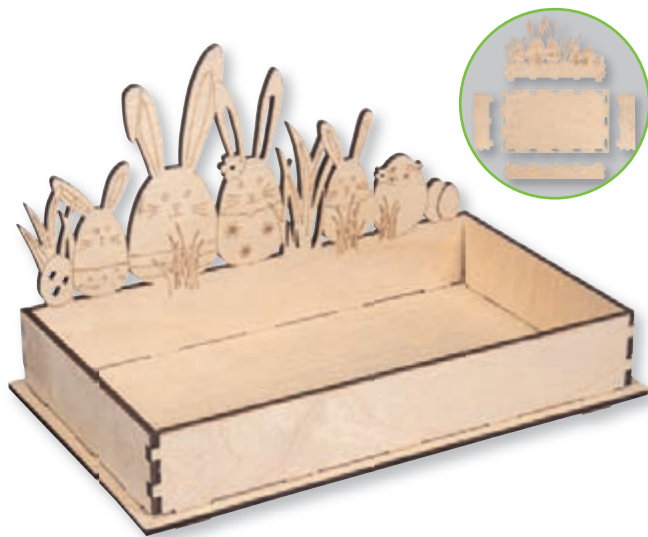

Rubans: 100% papier
 Cordon: 100% polyester

55 966 000 (48)
Présentoir pour rubans "Shining Bright"
 18 diff.rubans de 3-12m, 48 pces en tout

Spécification des matériaux:

Echevette: 99% polyester + 1% polyamide
 Bobine: 80% polyester + 20% polyamide

64 599 505 (8)
 Plateau bois Lapin Pâques, FSC Mix Credit
 20x12x12,5cm, sct.-LS 1kit
 nature

Exclusive
 by Rayher

- Plateau en bois Lapins de Pâques qui peut être configuré de deux façons différentes
- Version 1: la bande à motifs de lapins est fixée à l'arrière et le plateau est rempli par l'avant
- Version 2: la bande à motifs de lapins est fixée à l'avant et le plateau est rempli en conséquence par l'arrière