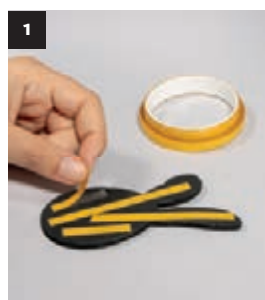

33 398 00 (5)

Ruban adhésif spécial double-face, 6mm sct.-LS rouleau 10 m, transparent

Sans acide