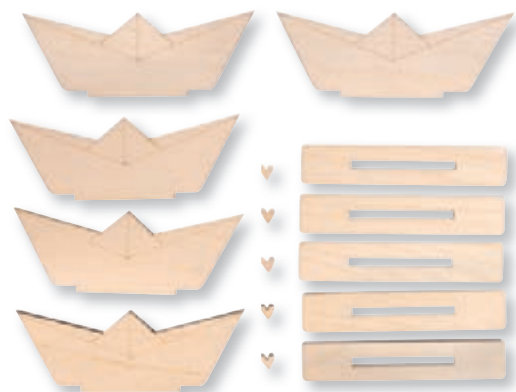

64 660 505 (8)

Bateau en bois à poser, FSC Mix Credit
11,5x4cm, 15-pièces, sct.-LS 1lot
nature

- Bateau en bois à monter avec des passerelles en bois et à décorer avec des coeurs

Contenu:

- 5x bateau en bois (11,5x4cm)
- 5x passerelle (9,9x2cm)
- 5x coeur (ø 8mm)

Conseils d'utilisation:

- Il faut insérer les bateaux en bois dans les passerelles en bois, puis de les peindre ou les laisser dans leur état naturel
- Une fois inscrits avec des prénoms, ils deviennent des cartons de table individuels pour la communion ou la confirmation
- Ou comme décoration estivale au style maritime