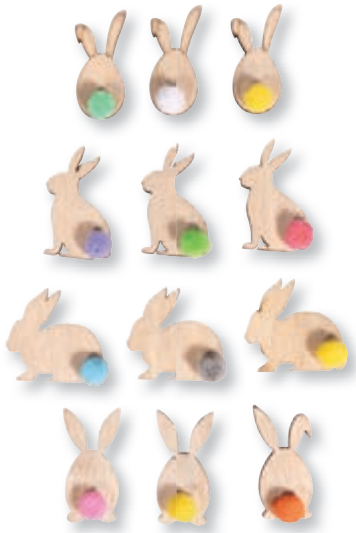

46 776 999 (8)

Miniatures en bois Lapin, FSC Mix Credit
3-3,7cm, sct.-LS 12pcs
Colore