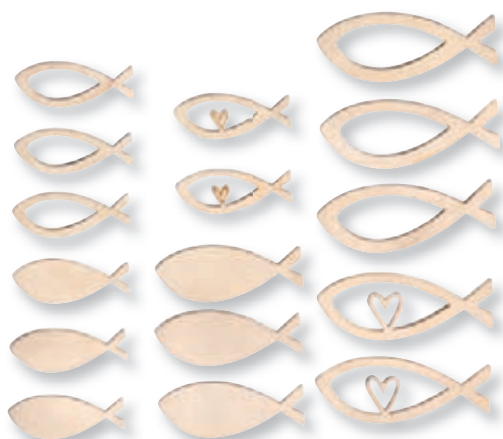

Exclusive
by Rayher

Poissons, phare & Co.