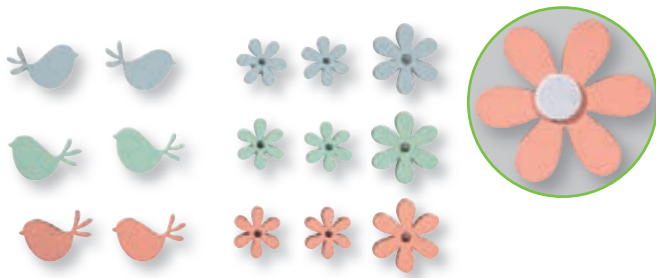

46 683 999 (8)
Miniatures en bois Fleur Oiseau
2,3-3,3cm, + dot adhésif, sct.-LS 15pcs
Colore

Contenu :

- 6 fleurs (ø 2,3 cm)
- 3 fleurs (ø 3,3 cm)
- 6 oiseaux (3,3 x 2 cm)