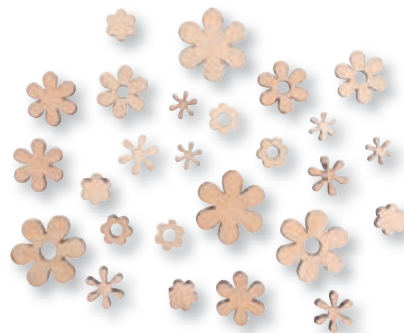

46 738 505 (8)
Miniatures bois Fleurs, FSC Mix Credit
ø1-2,5cm, assorties, sct.-LS 26pcs
nature