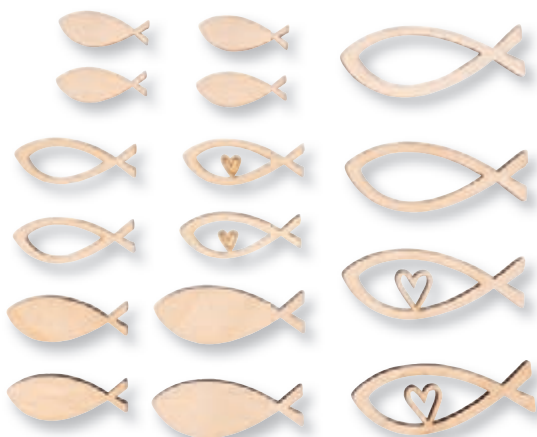

Exclusive
by Rayher

46 782 505 (8)
Miniatures bois Poissons, FSC Mix Credit
4-6cm, assorties, sct.-LS 16pcs
nature