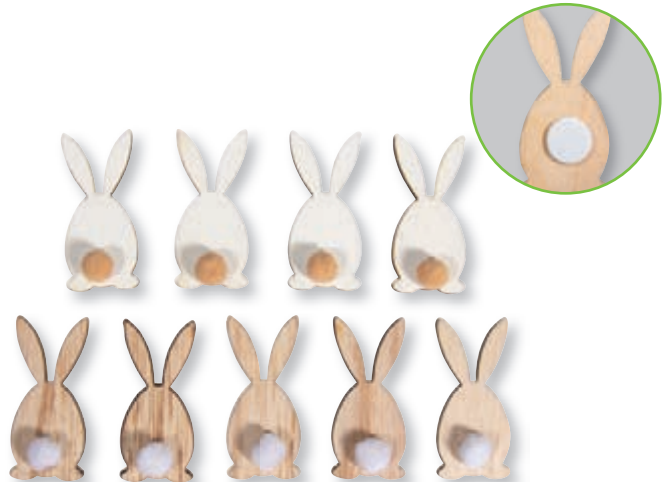

46 674 000 (8)

Miniatures en bois Lapin
4,5cm, +dot adhès., sct.-LS 9pcs