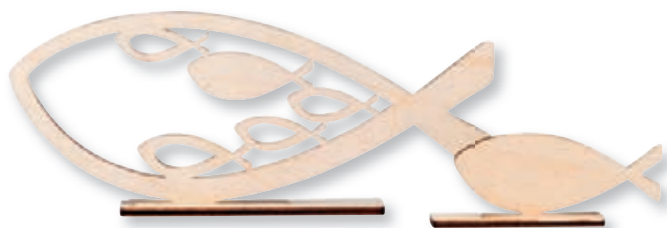

Exclusive
by Rayher

Poissons, phare & Co.