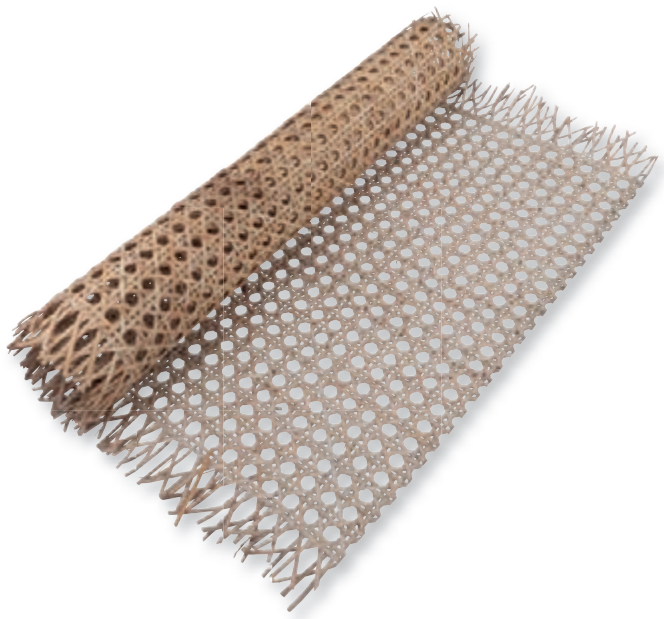

41 010 000 (6)

Ruban en jonc de mer, tressé 5 fois
3m, 2,5cm large, naturel, faisceau 1pce.

10 m

- Ruban de jonc de mer **torsadé** à partir de **jonc de mer séché**
- **Produit naturel:** matériau rapidement renouvelable et extrêmement durable
- Convenable pour couture, enroulement, collage, etc.
- Pour créer des effets particulièrement tape-à-l'oeil et des décorations branchées dans le secteur de l'artisanat

41 011 000 (6)

Corde de jacinthes d'eau à trois brins
9,5m, 1,2cm large, naturelle, lot 1pce.

9 m

- Corde de jacinthes d'eau **tressée en natte** à partir de **l'herbe à la jacinthe d'eau séchée**
- **Produit naturel:** matériau rapidement renouvelable et extrêmement durable
- Convenable pour enroulement, tressage, couture, collage, couture, etc.
- Souple
- Pour créer des effets particulièrement tape-à-l'oeil et des décorations branchées dans le secteur de l'artisanat

41 012 000 (6)

Corde d'algues, torsadée, 4mm ø
10m, naturelle, lot 1pce.

10m

- Corde d'algues **torsadée** à partir d'**algues séchées**
- **Produit naturel**: matériau rapidement renouvelable et extrêmement durable
- Convenable pour enroulement, tressage, collage, etc.
- Solide et résistante
- Pour créer des effets particulièrement tape-à-l'oeil et des décorations branchées dans le secteur de l'artisanat