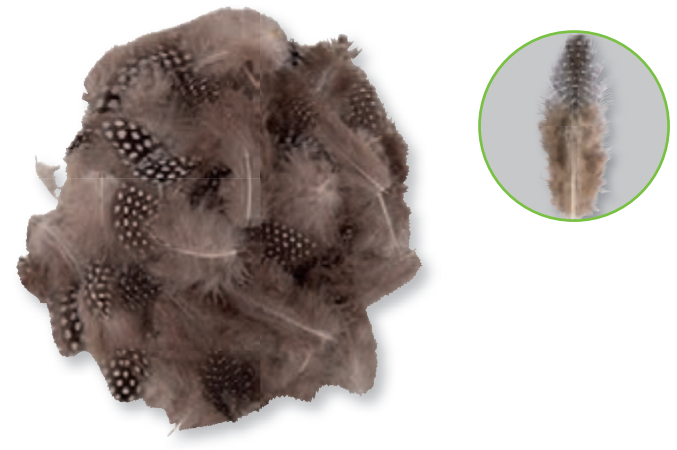

354
 bleu tendre

- Anémones en papier fixées au fil recouvert de papier vert
- Chaque anémone en papier est agrémentée de feuilles vertes
- Article solide de qualité supérieure
- Idéales pour des projets artisanaux originaux, l'artisanat floral, la décoration de cadeaux, les cartes, les décorations liées aux événements spécifiques et autres

65 395 000 (6)
Branches décoratives Muehlenbeckie
naturels, séchées, sachet 50g

67 285 104 (8)
Herbe décorative en papier
sachet 50g
ivoire

85 143 02 (12)
Plume déco
5-10 cm, sct.-LS 5 g
blanc

85 108 02 (5)
Plumes déco
6 cm, sct.-LS 2 g (env. 40 pces)
noir/blanc