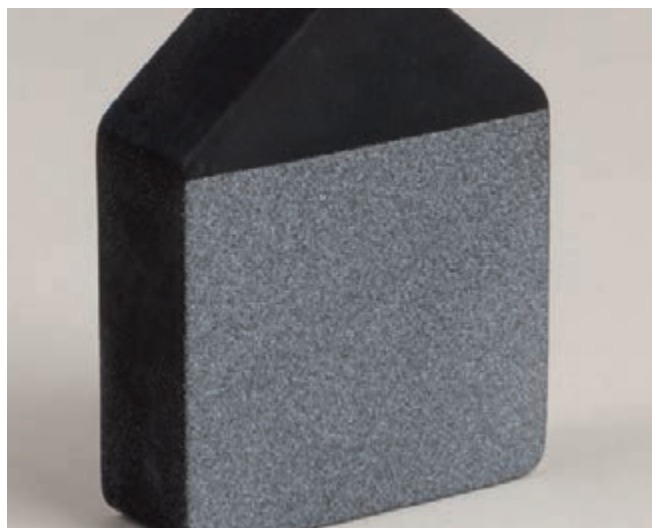

Sans acide

30 203 000 (6)
Ruban adhésif double face extra fort
12mm, transparent, sct.-LS 10m

34 482 606 (12)

Spray pailleté

sans plastique, à base d'eau, spray 150ml
argent

34 482 616 (12)

Spray pailleté

sans plastique, à base d'eau, spray 150ml
or