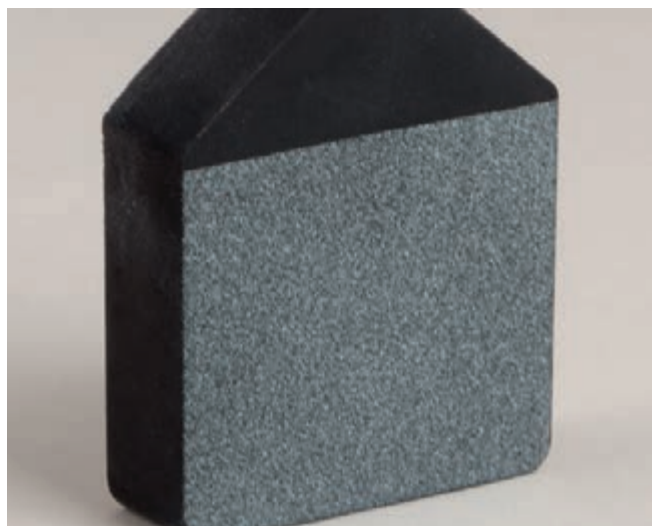

- **Spray scintillant** indélébile et non couvrant
- **A base d'eau**
- Convenable pour de nombreux supports tels que **le bois, la Raisin, le papier, le papier-mâché, les matériaux naturels et le styro-mousse**
- Pour un lustre nacré élégant et subtil
- Le brouillard de pulvérisation fin et uniforme sert également de couche protectrice
- Sèche rapidement et ne jaunit pas

Conseils d'utilisation:

- Agiter vigoureusement la bombe aérosol avant son utilisation et veiller à ce que la distance de pulvérisation soit d'environ 20 à 30 cm
- Après usage, retourner le spray à l'envers et vider la buse de pulvérisation par plusieurs pressions