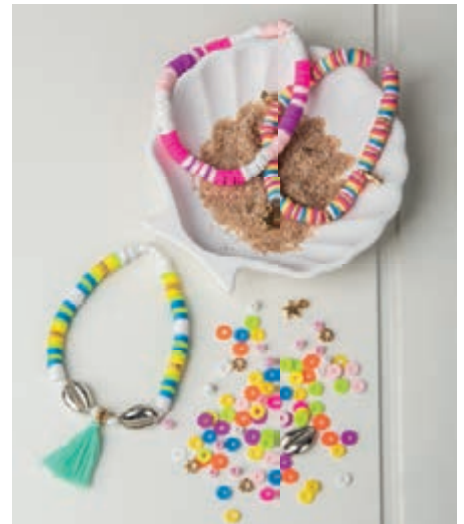

69 288 000 (10)

Lot d'oeillets 5mm ronds
Mélange de couleurs, blister-LS 50pcs

- Lot d'oeillets compatibles à la pince à trous et à oeillets (art.n° 69 286 000)

Contenu:

10x en blanc
10x en noir
15x en argenté
15x en doré

- Mélange de perles Heishi tendance pour fabrication de bijoux individuels tels que des bracelets, des colliers, etc.
- Les perles Heishi sont des perles plates en forme de disque et en combinaison avec des perles de verre, des éléments décoratifs en métal ou des glands, des bijoux uniques en leur genre sont créés
- Les couleurs sont harmonieusement assorties dans chaque kit et peuvent être disposées à votre guise
- Le contenu couvre la fabrication d'environ 3 bracelets

Contenu:

- 25 g perles Heishi
- 25 éléments décoratifs en métal
- 4 g perles de verre
- 4 glands
- 1 m fil élastique

15 403 258 (7)

Kit perles Heishi en argile polymérique
Mix perles de verre,glands,fil, boîte-LS
rosé