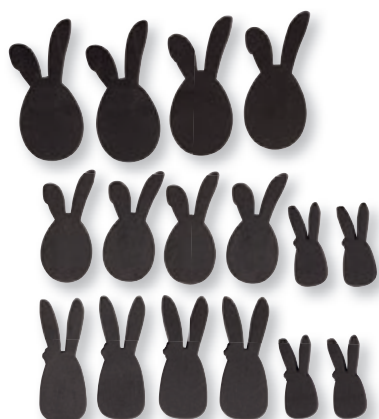

30 242 000 (6)

Bouche-trou Nupsi Lapin de Pâques 2 designs, assortis, sct.-LS 16pcs

Exclusive by Rayher

- Bouche-trou Lapins de Pâques Nupsi à mouler avec des moules de coulée en PET et en silicone de Rayher
- Procure de la **place** après séchage à l'incorporation, par exemple, des **Lapins de Pâques Et amis en bois plaqué** (art. 46 783 505) ou des **Lapins de Pâques Et amis en bois** (art.n°64 666 505)
- Fabriqué en mousse de caoutchouc: il peut être utilisé 2 à 3 fois si manipulé correctement
- Les dimensions concordent aux **Lapins de Pâques Et amis en bois plaqué** (art.n°46 783 505) et aux **Lapins de Pâques Et amis en bois** (art.n°64 666 505): 4 mm de haut
- Pour réaliser des idées déco de Pâques originales et branchées

Contenu:

- 4x lapin de Pâques avec fleurs (2,5x6,2x0,4cm)
- 4x lapin de Pâques avec fleurs (3,6x9,2x0,4cm)
- 4x lapin de Pâques (3,8x8,8x0,4cm)
- 4x lapin de Pâques (4,8x10,8x0,4cm)