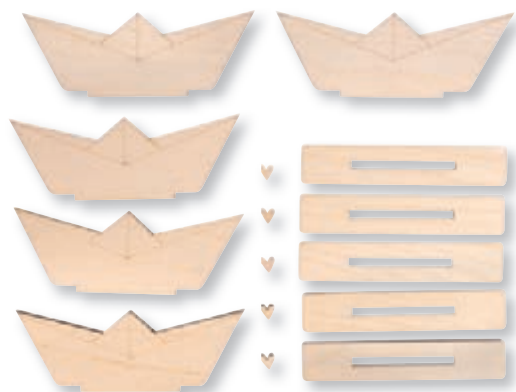

64 660 505 (8)

Holz Schiff zum Stellen, FSC Mix Credit
11,5x4cm, 15tlg., SB-Btl. 1Set
natur

- Holz Schiffe zum Stellen mit Holzstegen und Herzen zum Verzieren

Inhalt:

- 5x Holz Schiffe (11,5x4cm)
- 5x Stege (9,9x2cm)
- 5x Herzen (ø 8mm)

Tipps für die Anwendung:

- Holz Schiffe in die Holzstege stecken, bemalen oder natürlich belassen
- Mit Namen versehen werden sie zu individuellen Tischkärtchen zu Kommunion oder Konfirmation
- Oder für die sommerliche Deko im maritimen Stil