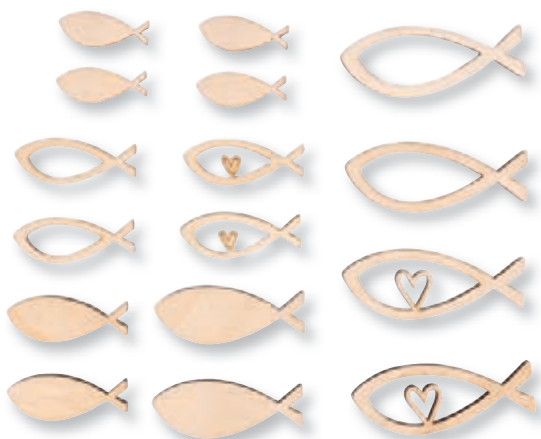

Exclusive
by Rayher

46 782 505 (8)
Holz Streuteile Fische, FSC Mix Credit
4-6cm, sortiert, SB-Btl. 16Stück
natur