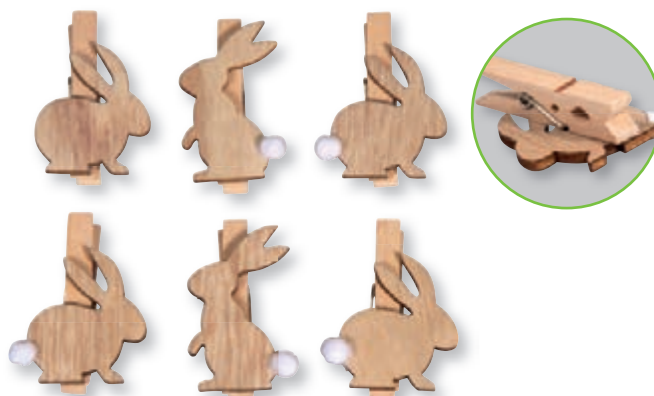

46 638 999 (8)
Holzklammern Hase
2,5x3,5cm, SB-Btl. 6Stück
bunt