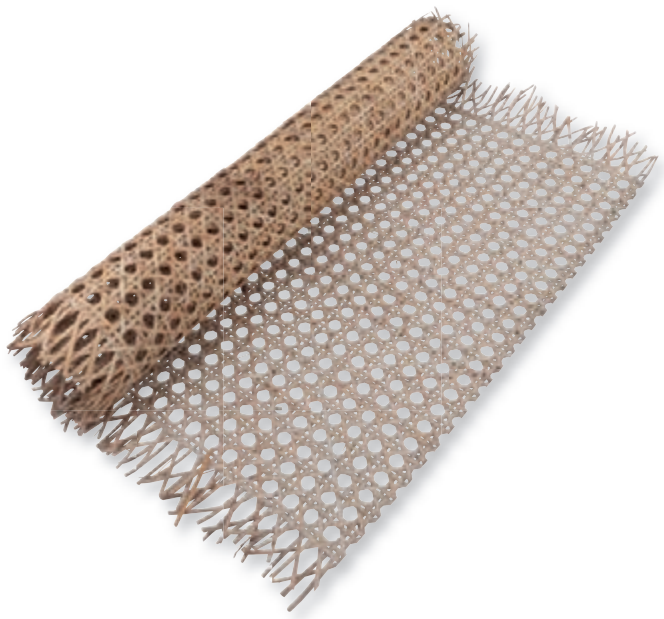

- Rolle: 35x60cm
- Besondere Wabenflechtform
- Ratan ist ein Naturprodukt, das aus den Ranken der Rotang- oder Rattanpalme gewonnen wird
- Sehr schnell nachwachsend und daher äußerst nachhaltig
- Unlackiert
- Für effektvolle, besondere Hingucker und trendige Dekos im Bastelbereich, z. B. für das Bespannen von kleinen Rahmen oder verschiedenen Aufbewahrungsgefäßen (z. B. Art.-Nr. 64 668 505, 64 669 505, 64 670 505)

Tipps für die Anwendung:

- Entweder trocken verarbeiten oder mit dem Dampfbügelisen glätten, so wird das gerollte Naturgeflecht plan
- Alternative: Für ca. 20 Min in Wasser einweichen, abtropfen lassen und in Form bringen, ggf. spannen
- Leicht zu schneiden und leicht zu verkleben
- Durch die Flechtstruktur auch zum Besticken geeignet