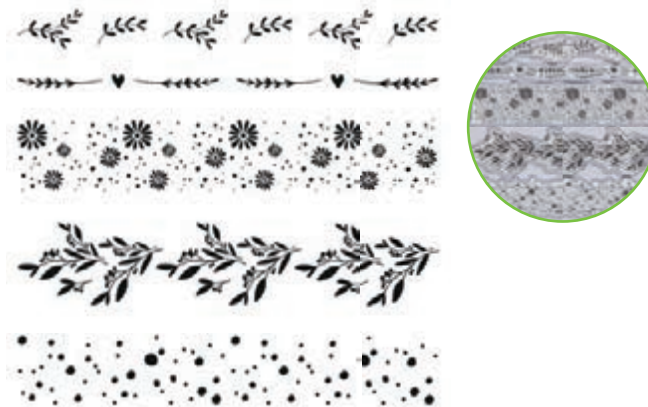

50 288 000 (6)
Clear Stamps Blumenmotive
102,5x97mm, 5 Motive, SB-Btl. 1Bogen