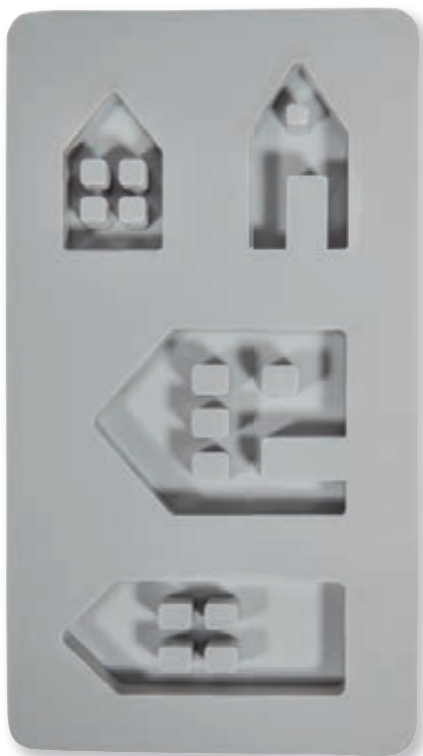

Exclusive
by Rayher