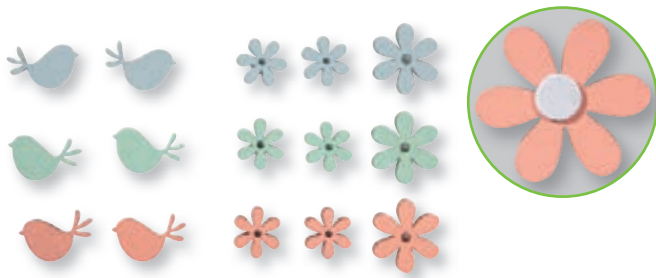

46 683 999 (8)
Holz Streuteile Blume Vogel
2,3-3,3cm, +Klebpunkt, SB-Btl. 15Stück
bunt