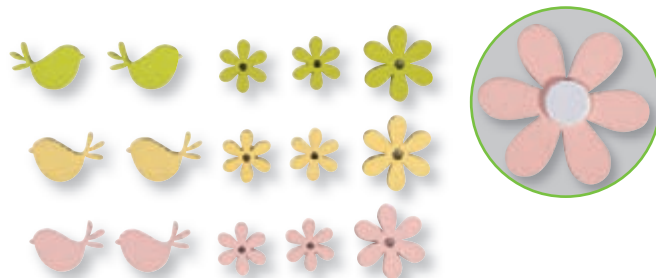

**46 777 999 (8)**  
**Holz Streuteile Sommer, FSC Mix Credit**  
 2,6-4,3cm, + Klebepunkt, SB-Btl. 14Stück  
 bunt

**46 778 999 (8)**  
**Holz Streuteile "Birdy", FSC Mix Credit**  
 2,9-5cm, + Klebepunkt, SB-Btl. 14Stück  
 bunt

**46 683 999 (8)**  
**Holz Streuteile Blume Vogel**  
 2,3-3,3cm, +Klebpunkt, SB-Btl. 15Stück  
 bunt

**46 683 990 (8)**  
**Holz Streuteile Blume Vogel**  
 2,3-3,3cm, +Klebpunkt, SB-Btl. 15Stück  
 regenbogen