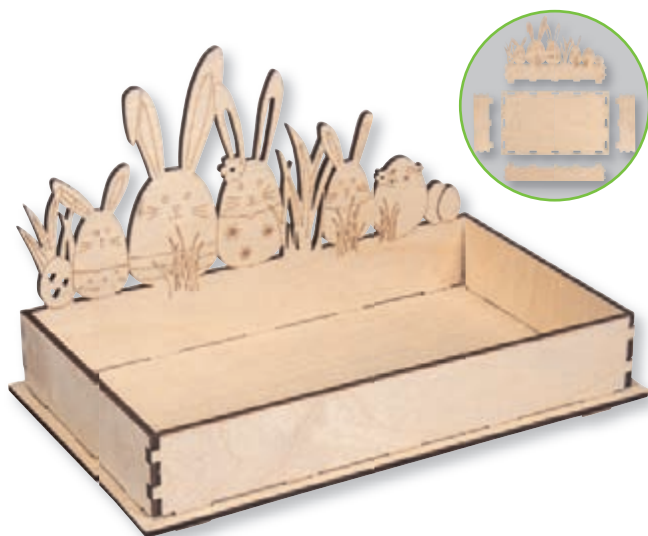

Exclusive
by Rayher