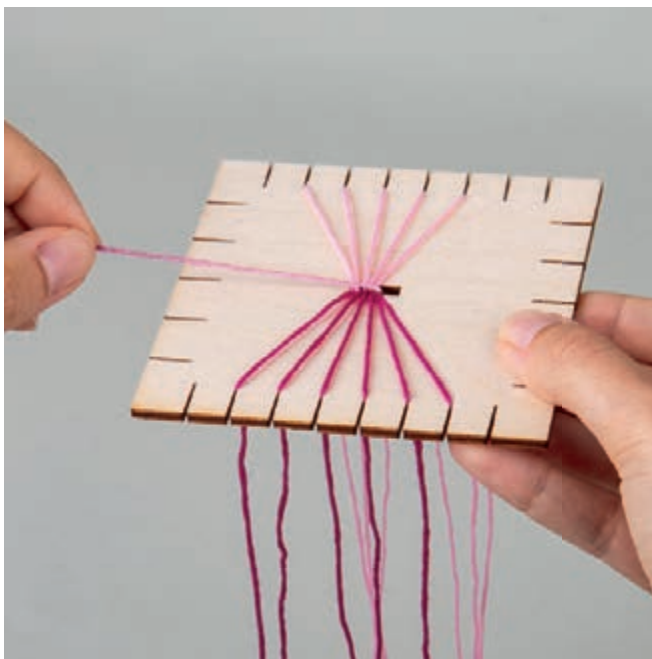

- **Weiche, angenehme Haptik**
- **Einfach in der Verarbeitung**

64 661 000 (8)

Holz Flechtscheiben, FSC Mix Credit  
9,5x9,5cm + 9cm ø, SB-Btl. 2Stück

- Flechtscheiben Set zum Knüpfen von Kumihimo-Bändern
- Runde Holz Flechtscheibe zum Flechten von runden, einfachen Armbändern, Freundschaftsbändchen oder kleinen Seilchen
- Quadratische Holz Flechtscheibe zum Flechten von breiten, einfachen Armbändern
- Klein und praktisch
- Besonders geeignet für Freizeit und kleine Geschenke

- Set mit 24 **quadratischen Flechtscheiben** zum Knüpfen von **Kumihimo-Bändern**
- Zum Flechten von breiten, einfachen Armbändern
- Klein und praktisch
- Besonders geeignet für Schule, Freizeit und Kindergeburtstage