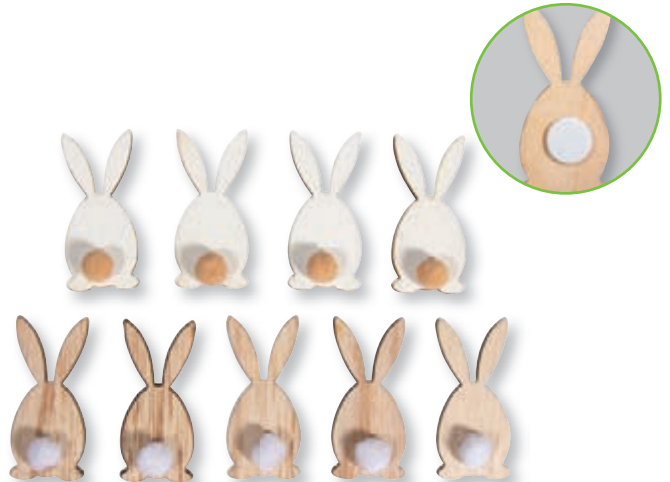

Textilangabe:
Filz, Plüsch + Pompons: 100% Polyester