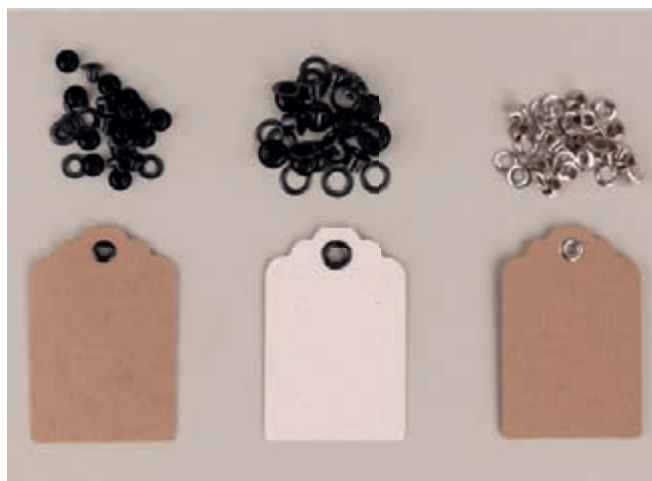

**69 285 000 (6)**  
**Ersatzklingen Kreisschneider magnetisch**  
 SB-Blister 4Stück

69 286 000 (1)

**Loch- und Ösenzange im Plastikkoffer**  
inkl. 160 Ösen  $\varnothing$  3+5mm, Box 1Stück

- All-in-One **Universalwerkzeug** stanzt Löcher und setzt **Ösen** ohne umständliches Schlagen oder Hämmern
- Für **3 und 5mm** Ösen geeignet
- Stanzt leicht, ohne viel Kraftaufwand und präzise durch viele Materialien, z. B. Papier bis 500g, Moosgummi 2mm, Leder, Stoff oder Folie
- Ideal für den Heimgebrauch und kreative DIY Projekte
- Aus Eisen: stabil und langlebig
- Verpackt in einem stabilen Kunststoffkoffer für eine ideale Aufbewahrung

**Inhalt:**

Loch- und Ösenzange

80x Ösen,  $\varnothing$  3mm (4 Farben: weiß, schwarz, silber, gold)

80x Ösen,  $\varnothing$  5mm (4 Farben: weiß, schwarz, silber, gold)

69 287 000 (10)

**Ösen-Set 3mm rund**