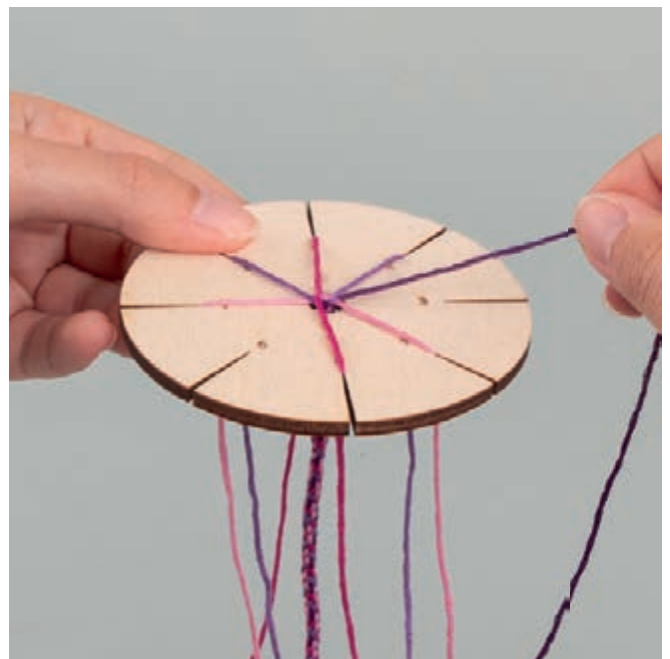

- **Weiche, angenehme Haptik**
- **Einfach in der Verarbeitung**

64 661 000 (8)

Holz Flechtscheiben, FSC Mix Credit  
9,5x9,5cm + 9cm ø, SB-Btl. 2Stück

- Flechtscheiben Set zum Knüpfen von Kumihimo-Bändern
- Runde Holz Flechtscheibe zum Flechten von runden, einfachen Armbändern, Freundschaftsbändchen oder kleinen Seilchen
- Quadratische Holz Flechtscheibe zum Flechten von breiten, einfachen Armbändern
- Klein und praktisch
- Besonders geeignet für Freizeit und kleine Geschenke

- Set mit 24 **quadratischen Flechtscheiben** zum Knüpfen von **Kumihimo-Bändern**
- Zum Flechten von breiten, einfachen Armbändern
- Klein und praktisch
- Besonders geeignet für Schule, Freizeit und Kindergeburtstage