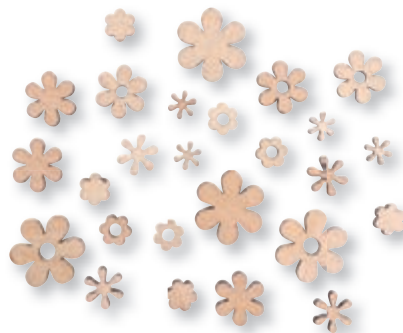

**46 683 999 (8)**  
**Holz Streuteile Blume Vogel**  
 2,3-3,3cm, +Klebpunkt, SB-Btl. 15Stück  
 bunt

**46 683 990 (8)**  
**Holz Streuteile Blume Vogel**  
 2,3-3,3cm, +Klebpunkt, SB-Btl. 15Stück  
 regenbogen

**Inhalt:**

- 6 Blumen (ø 2,3cm)
- 3 Blumen (ø 3,3cm)
- 6 Vögel (3,3 x 2cm)

**Inhalt:**

- 6 Blumen (ø 2,3cm)
- 3 Blumen (ø 3,3cm)
- 6 Vögel (3,3 x 2cm)

**46 732 999 (8)**  
**Holz Streuteile "Summer", FSC Mix Credit**  
 2,2-4cm, + Klebpunkt, SB-Btl. 14Stück  
 bunt