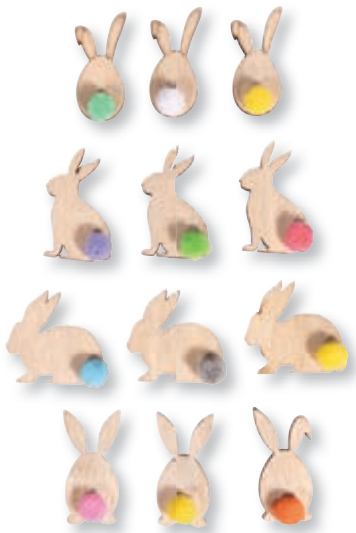

46 776 999 (8)
Holz Streuteile Hase, FSC Mix Credit
3-3,7cm, SB-Btl. 12Stück
bunt