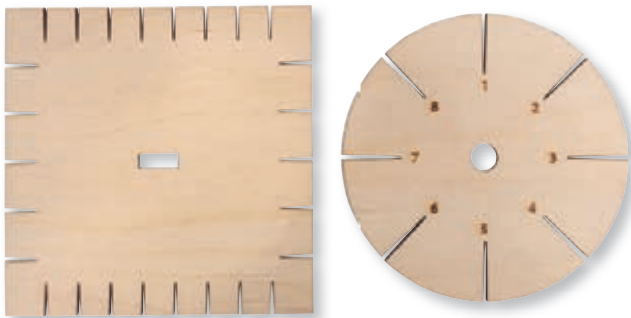

- **Weiche, angenehme Haptik**
- **Einfach in der Verarbeitung**

64 661 000 (8)

Holz Flechtscheiben, FSC Mix Credit  
9,5x9,5cm + 9cm ø, SB-Btl. 2Stück

- Flechtscheiben Set zum Knüpfen von Kumihimo-Bändern
- Runde Holz Flechtscheibe zum Flechten von runden, einfachen Armbändern, Freundschaftsbändchen oder kleinen Seilchen
- Quadratische Holz Flechtscheibe zum Flechten von breiten, einfachen Armbändern
- Klein und praktisch
- Besonders geeignet für Freizeit und kleine Geschenke