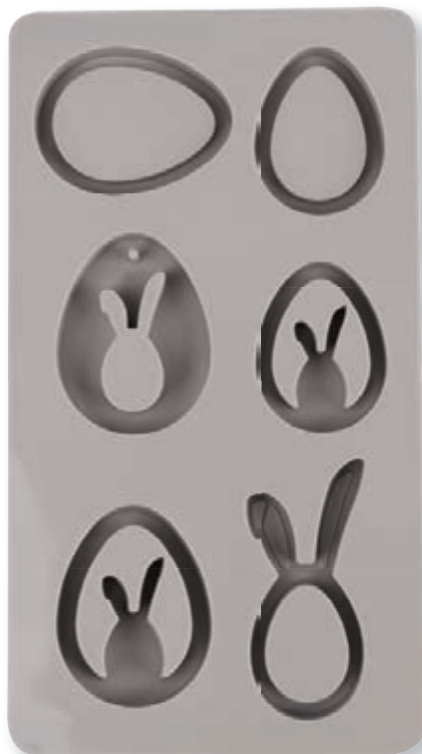

36.174.000 (5)

Silikon Gießform Eier + Hasen Anhänger
14,5x26x1,5cm, 6 Formen, Box 1Stück

- **Gießform** aus hochwertigem **Silikon**
- Besonders elastisches Material
- **Wiederverwendbar**
- Frost- und hitzebeständig (-40°C bis 240°C)
- Sehr leicht zu entformen und formstabil
- Ideal zum Ausgießen mit **Raysin, Kreativ-Beton, Gießharz und Wachs**

Tipp für die Anwendung:

- Die Formen können unterschiedlich hoch ausgegossen werden