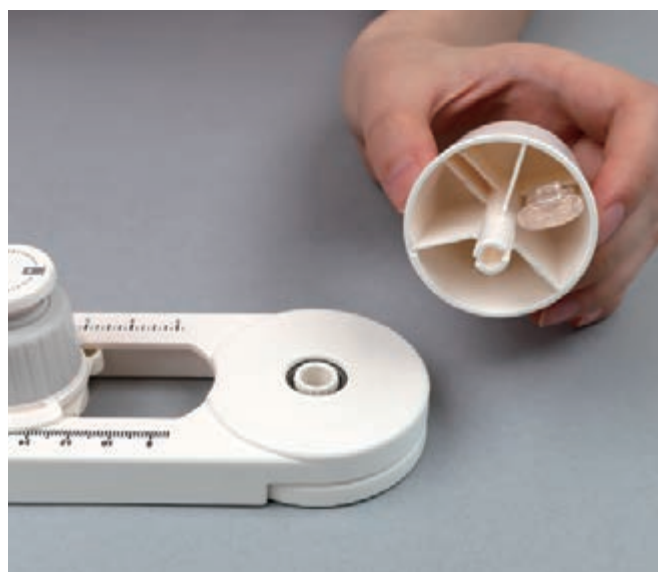

69 284 000 (3)
Kreisschneider magnetisch
für ø 8,5-30,2cm, SB-Box 1Stück

- Einfaches und präzises **Schneiden von Kreisen mit ø 8,5-30,2cm**
- Leichte Handhabung durch Magnete, die das Fixieren von zu schneidendem Material ohne Festkleben ermöglichen (passende Gegen-Magnete z. B. Art. Nr. 69 176 000)
- Kugellager an der Unterseite für leichtes Gleiten über das Papier
- Abnehmbarer Griff zur leichteren Festlegung des Kreismittelpunkts
- Herausnehmbare Klinge für erhöhte Sicherheit
- Geeignet für **Papiere von 80 bis 300g/m², Fotos, Moosgummi bis zu 2 mm, Bastelfilz bis zu 1mm, Hartfolien bis 0,15 mm, Schrumpffolie und vieles mehr** (nicht für Stoff geeignet)
- Wir empfehlen die Verwendung mit **Schneidematten** (z. B. Art.-Nr. 89 234 00, 89 235 00 oder 89 236 00)
- Passende **Ersatzklingen** (Art.-Nr. 69 285 000)