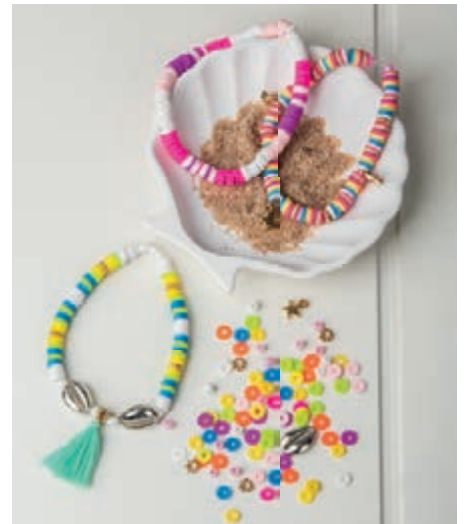

- **Trendiger Heishi Perlenmix** für individuelle Schmuckstücke, z. B. Armbänder, Ketten etc.
- Heishi Perlen sind flache, scheibenförmige Perlen und ergeben kombiniert mit Glasperlen, Metall-Schmuckelementen und Quasten ganz besondere Lieblingsstücke
- Die Farben sind pro Set harmonisch aufeinander abgestimmt und können nach Lust und Laune aneinander gereiht werden
- Inhalt ausreichend für ca. 3 Armbänder

Inhalt:

- 25 g Heishi Perlen
- 25 Schmuckelemente aus Metall
- 4 g Glasperlen
- 4 Quasten
- 1 m Elastikfaden