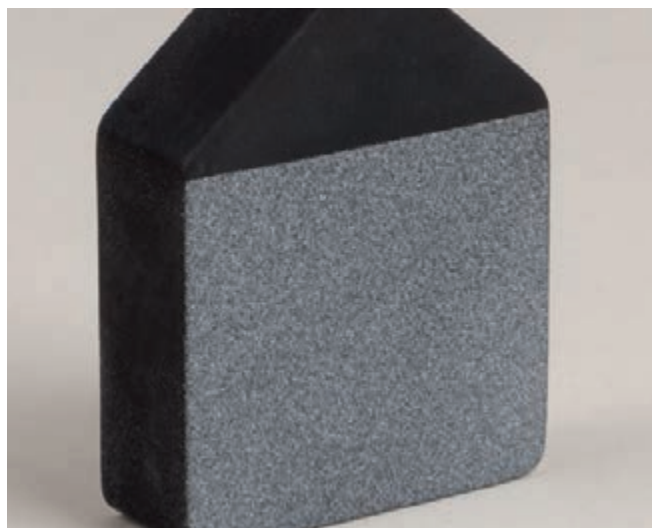

**säurefrei**

  
 30 203 000 (6)  
**Doppelklebeband extra stark**  
 12mm, transparent, SB-Btl 10m

34 482 606 (12)

**Glimmerspray**

plastikfrei, auf Wasserbasis, Dose 150ml  
silber

34 482 616 (12)

**Glimmerspray**