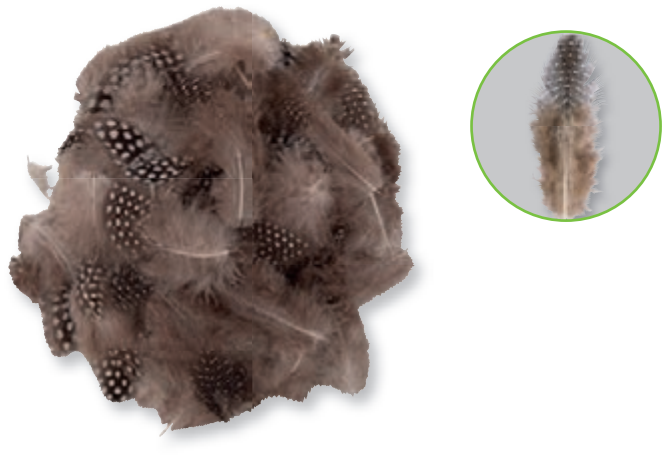

**54 080** (6)  
**Papier Anemone, 30mm ø**  
 10cm, 1 Bund, 6Stück  
 Farben siehe Farbauswahl

**Farbauswahl**  
**54 080..**

- **Papier Anemonen** befestigt an einem mit grünem Papier **ummantelten Draht**
- Jede Papier Anemone ist mit grünen Blütenblättern verziert
- Stabil und von hoher Qualität
- Zur Gestaltung einzigartiger DIY-Projekte, floristischer Bastelarbeiten, von Geschenkverpackungen, von Karten, von Dekorationen zu bestimmten Anlässen u. v. m.

65 395 000 (6)  
**Mühlenbeckie Deko Zweige**  
 natur, getrocknet, Beutel 50g

67 285 104 (8)  
**Papier-Dekogras**  
 Beutel 50g  
 elfenbein

85 143 02 (12)  
**Dekofeder**  
 5-10 cm, SB-Btl. 5 g  
 weiß