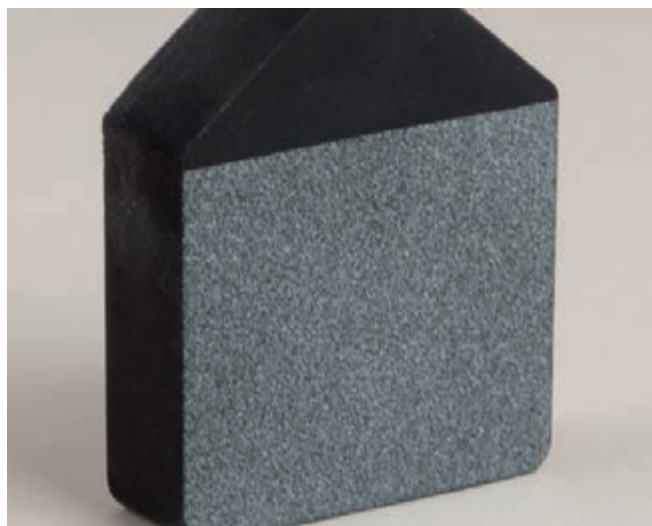

- Permanentes, nicht deckendes **Glimmerspray**
- **Auf Wasserbasis**
- Eignet sich für verschiedene, saugende Untergründe, wie z. B. Holz, Raysin, Papier, Pappmaché, Naturmaterialien und Styropor
- Für einen edlen, feinen Perlmuttschimmer
- Der gleichmäßige, feine Sprühnebel ergibt einen Schutzfilm
- Schnell trocknend und nicht gilbend

Tipps für die Anwendung:

- Vor Gebrauch die Dose gründlich schütteln und einen Sprühabstand von ca. 20-30 cm einhalten
- Nach Gebrauch die Dose umdrehen und das Ventil leer sprühen