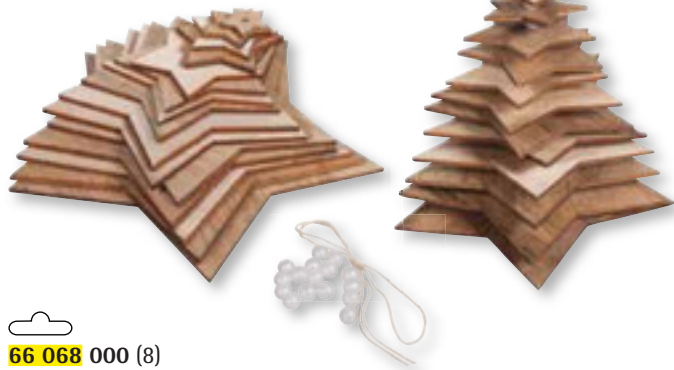

66 067 000 (8)
Sapin décoratif enneigé
3,8cm, vert, sct.-LS 10pcs

62 582 000 (2)
Kit Arbres en bois
 93x52x18cm, 12 pièces, sct.-LS 1Set

62 794 000 (2)
Kit en bois Sapins, FSC MixCredit
 54x32x12cm, en 6pcs

66 068 000 (8)
Kit Etoiles de bois naturel
 14x16cm, Déco. à suspendre, sct.-LS 1pce

66 069 000 (8)
Flocons de neige bois kit av.paillettes
 13x16cm, Déco. à suspendre, sct.-LS 1pce

Des étoiles de différentes tailles sont enfilées en combinaison avec des perles blanches. Décoration à suspendre.