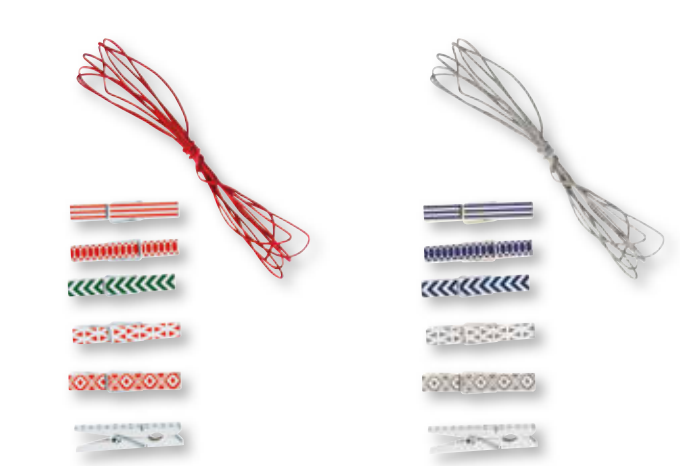

66 055 000 (8)
Pincen en bois + cordon env.
1,5m
4,5x0,6cm, rouge/vert/
blanc,boîte 12pcs

66 054 000 (8)
Pincen en bois + cordon env.
1,5m
4,5x0,6cm, bleu/blanc, Boîte
12pcs