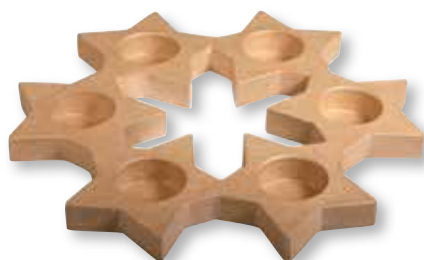

71 948 000 (3)
Pap.m. Étoiles FSC Recycled 100%
53x15x2,5cm, av.4inserts alu.

71 942 000 (4)
Pap.m.Supp.bougie ch.pl. FSC Recycl.100%
Couronne d'étoiles, ø26,5cm, haut.2cm