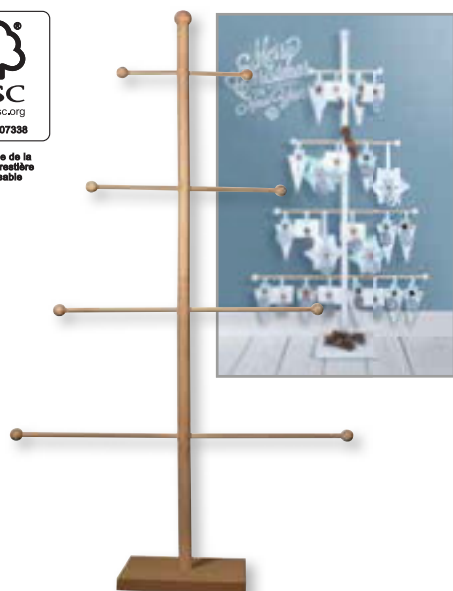

62 794 000 (2)
Kit en bois Sapins, FSC MixCredit
54x32x12cm, en 6pcs

62 582 000 (2)
Kit Arbres en bois
93x52x18cm, 12 pièces, sct.-LS 1Set