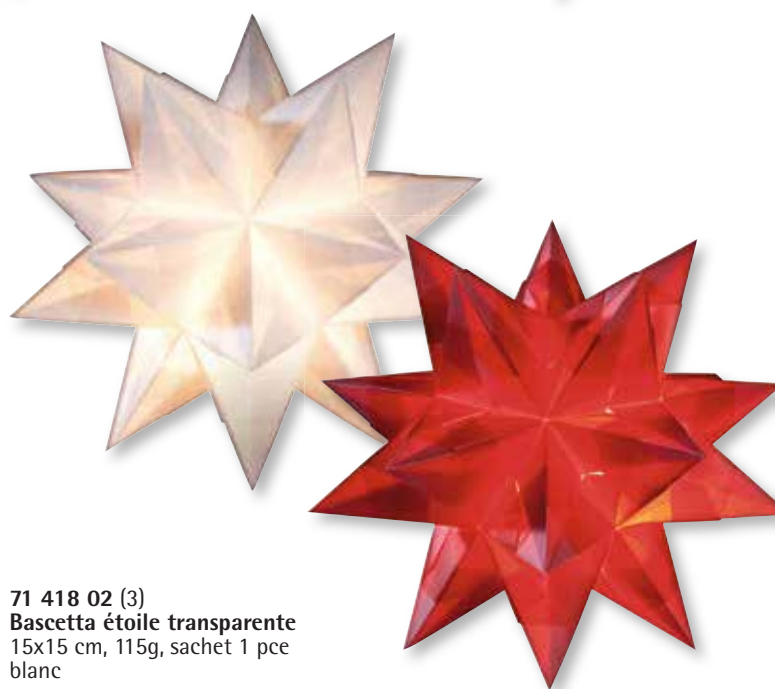

71 418 02 (3)
Bascetta étoile transparente
15x15 cm, 115g, sachet 1 pce
blanc

71 419 02 (2)
Bascetta étoile transparente
20x20 cm, 115g, sachet 1 pce
blanc

71 418 18 (3)
Bascetta étoile transparente
15x15 cm, 115g, sachet 1 pce
rouge