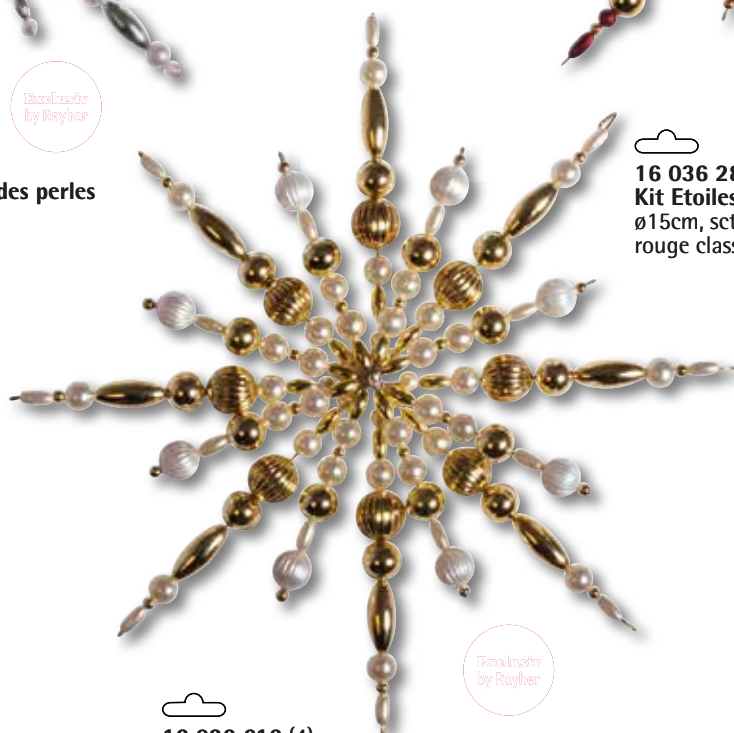

25 249 00 (8)
Etoile en fil d'acier pour perles, 8cm ø
sct.-LS 4 pces, épaisseur du fil 0,6 mm

25 250 00 (8)
Etoile en fil d'acier pour perles, 10cmø
sct.-LS 4 pces, épaisseur du fil 0,7 mm

25 251 00 (8)
Etoile en fil d'acier pour perles, 15cmø
sct.-LS 4 pces, épaisseur du fil 0,7 mm

Exclusiv
by Rayher

16 036 606 (4)
Kit Etoiles à assembler Magie des perles
ø15cm, sct.-LS 1pce.
argent

Exclusiv
by Rayher

16 036 287 (4)
Kit Etoiles à assembler Magie des perles
ø15cm, sct.-LS 1pce.
rouge classique

Exclusiv
by Rayher

16 036 616 (4)
Kit Etoiles à assembler Magie des perles
ø15cm, sct.-LS 1pce.
or

Exclusiv
by Rayher

16 035 287 (4)
Kit Etoiles à assembler Magie des perles
ø8cm, sct.-LS 3pcs
rouge classique