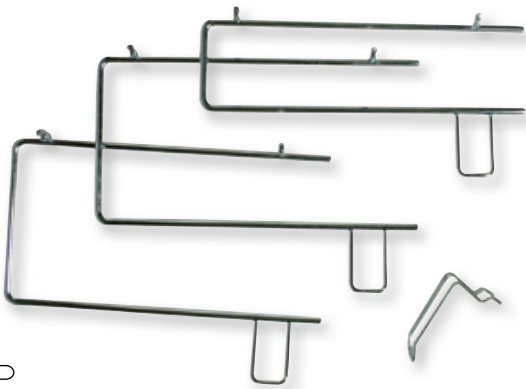

**Crochets doubles**  
99 012 00 4,8x200mm, galvan. av. dispo. de blocage (50)  
99 013 00 4,8x150mm, galvan. av. dispo. de blocage (50)

**Crochets p. panneau perforé p. 1 sct.-LS**  
91 801 00 longueur 10 mm, 2,5 mm ø (50)  
91 802 00 longueur 40 mm, 2,5 mm ø (50)  
91 803 00 60mm, Paquet 25pcs (25)  
91 804 00 longueur 100mm, 2,5mm ø (25)  
91 806 00 longueur 160mm, 3,0 mm ø (50)  
99 042 000 long. 200mm, ø3,1mm (50)  
91 807 00 longueur 250mm, 3,8mm ø (50)

91 495 00 (50)  
Crochets simples pour murs perforés 12 cm, zingué

93 012 00 (50)  
Crochet simple pour murs perforés 80 mm, zingué

91 669 00 (1)  
Support pour dépliants DIN A5 avec 2 chevilles de fixation

93 222 00 (1)  
Panier en tôle perforée, 160x105x40 mm à accrocher dans plaque perforée

99 045 000 (100)  
Drapeaux de prix "Wipper" p. crochets p. blanc

93 088 00  
Housses en plastique, transparents pour crochets murs perforés, 26x42 mm

## Avec les crochets multi RAYHER : Même quantité pour moitié de surface

Maintenant aussi pour les grands sachets-LS