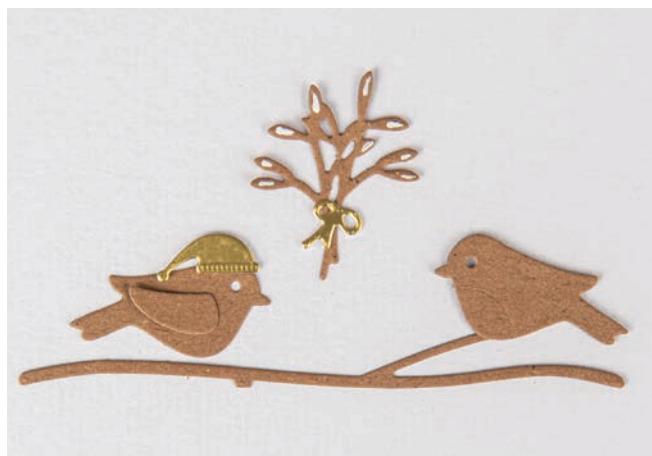

50 246 000 (3)  
Gabarit de découpage Forêt d'hiver  
2,4-5,3cm x 3,5-7,2cm, sct.-LS 3pcs

50 247 000 (3)  
Gabarit de découpage Oiseaux d'hiver  
0,2-10,3 x 0,2-3,6 cm, sct.-LS 8pcs

50 248 000 (3)  
Gabarit de découpage Amis des rennes  
0,5-3,8 cm x 0,5-6,5cm, sct.-LS 4pcs