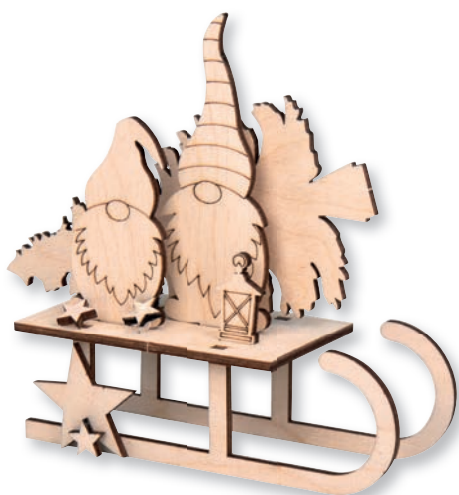

DIY Set

Exclusive by Rayher