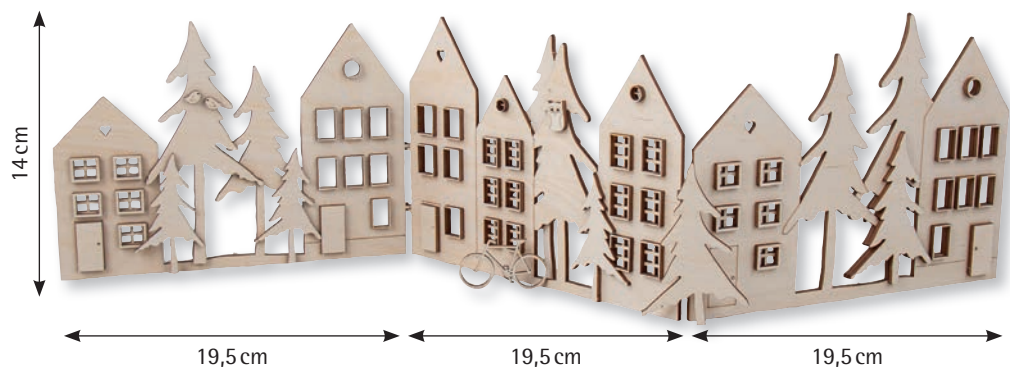

2x

46 587 000 (6)  
Cloche en plastique avec socle,  
9cm ø  
11cm, av.cordon de jute

46 122 000 (8)  
Cloche en plastique avec socle,  
8cm ø  
13cm, av.cordon de jute

Décoration de Noël

Décoration de Noël