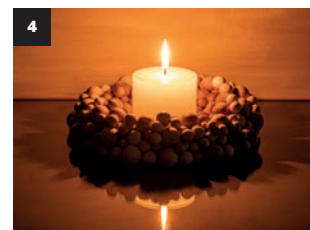

Kit : Couronne en boules de bois, 20cm ø  
290 boules+ 1anneau polystyrène 17cm, 1pce

- Couronne de boules en bois brut à la mode dans le chic scandinave
- L'accroche-regard. Aussi bien comme couronne de bougies que comme couronne de porte
- Toutes les pièces nécessaires incluses dans le kit de bricolage
- Simple et rapide à réaliser
- Perles de haute qualité en bois de hêtre allemand