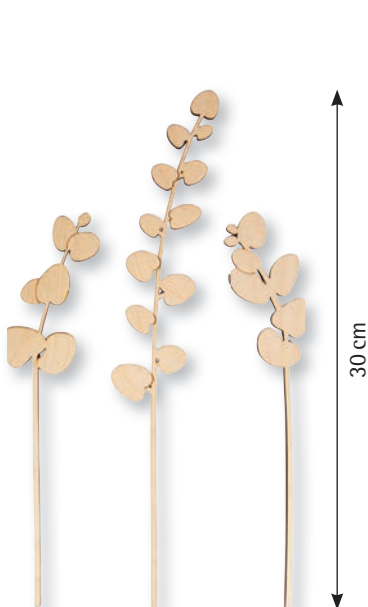

64 527 505 (8)
Pique en bois Eucalyptus, FSC Mix Credit
22+30cm, assorties, sct.-LS 3pcs
nature