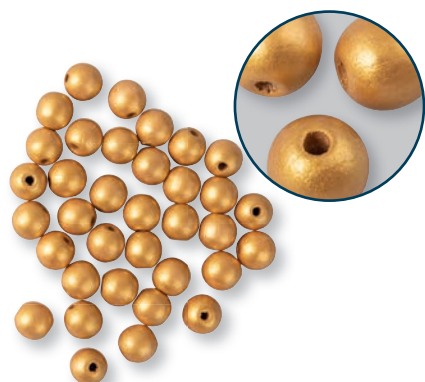

63 073 616 (5)
Boules bois percées
FSC 100%, mat, ø10mm
sct.-LS 35pcs
or