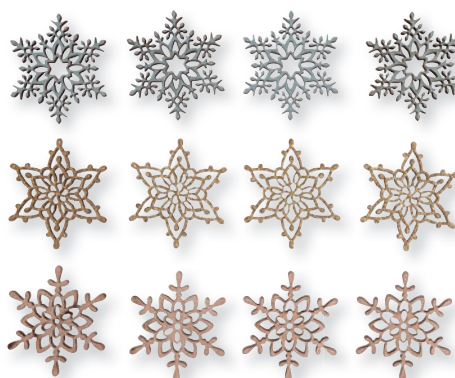

46 662 999 (8)
Miniatures en bois Flocon de neige, 4cmø
assorties av.dot adhésif, sct.-LS 12pcs
Colore