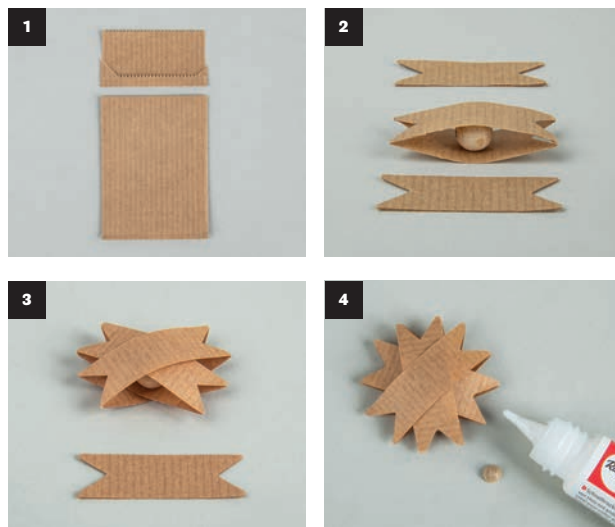

DIY
Set

Exclusive
by Rayher