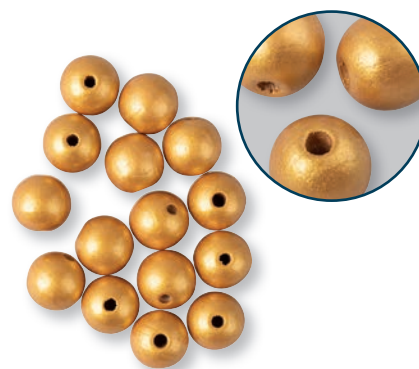

63 074 616 (5)
Boules bois percées
FSC 100%, mat, ø15mm
sct.-LS 15pcs
or

Magnifiques boules en bois (percées) aux couleurs à la mode, chalky-mates!

Conseil d'utilisation:

- Les boules en bois Chalky peuvent être parfaitement combinées avec des boules en bois brut et des perles en bois polies.