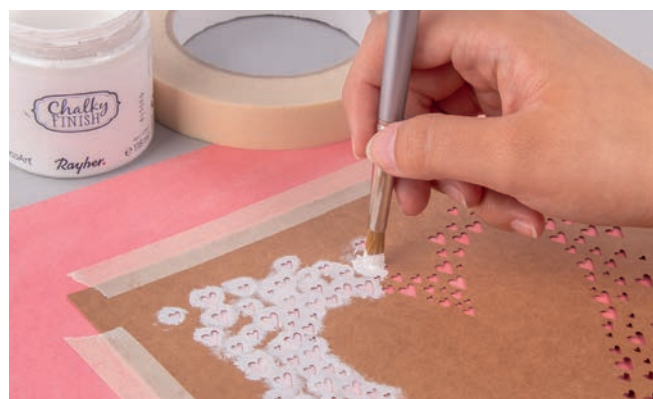

- Convient pour de nombreux supports: textile, bois, papier, béton...
- Idéal pour de grandes particules scintillantes
- Réutilisable:

Conseils d'utilisation:

- Fixer le pochoir en papier avec la colle en bombe aérosol (réf. n° 34 014 00) de Rayher
- Nettoyer avec un chiffon sec après utilisation
- Nous recommandons les peintures suivantes de Rayher : peinture pour tissus, Extreme Sheen et Extreme paillettes, spray pour textile et Chalky Finish