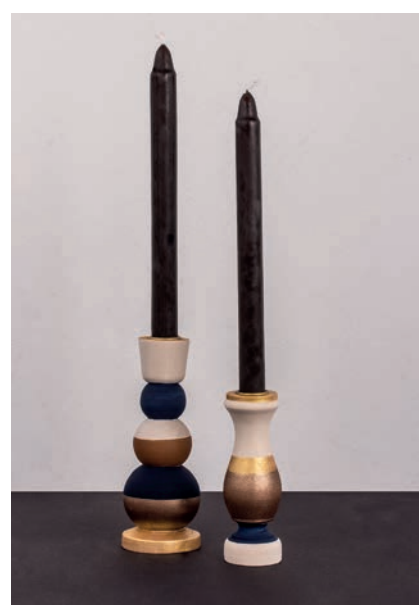

46 694 616 (8)
Porte-bouteille bougie métal, p.boug.long
2,2/1,8x5cm, sct.-LS 2pces
or

- Bougeoir stable avec insert en métal (ø 2cm)
- Pour bougies longues (réf. n° 31 641 102)