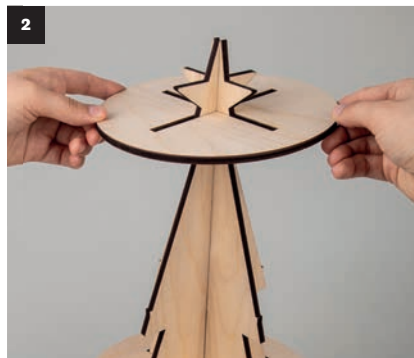

Diamètre des plateaux: 25,5cm, 22cm + 18cm

25 216 576 (1)

**Anneaux en métal assortis**

1x10cm,15cm,20cm,25cm,30cm, boîte 5pcs noir

**Contenu:**

- 1x Ø 10cm
- 1x Ø 15cm
- 1x Ø 20cm
- 1x Ø 25cm
- 1x Ø 30cm

69 259 159 (6)