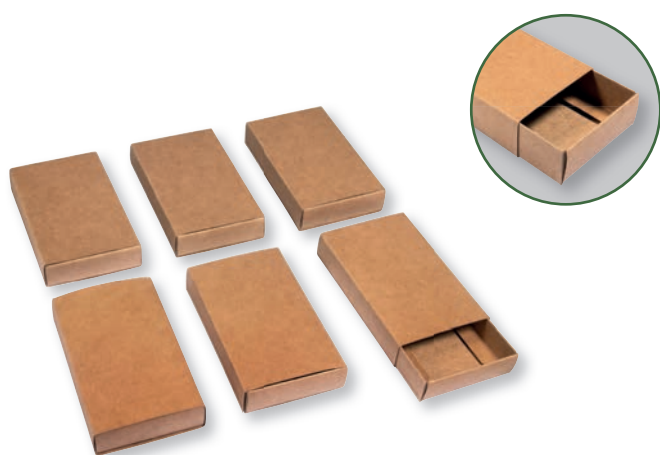

81 470 00 (10)
Boîtes d'allumettes, grandes
11x6,5x2cm, sachet 12pcs

67 381 521 (10)
Boîte d'allumettes XL, FSC Mix Credit
11x6,5x2cm, sachet 6pcs
kraft