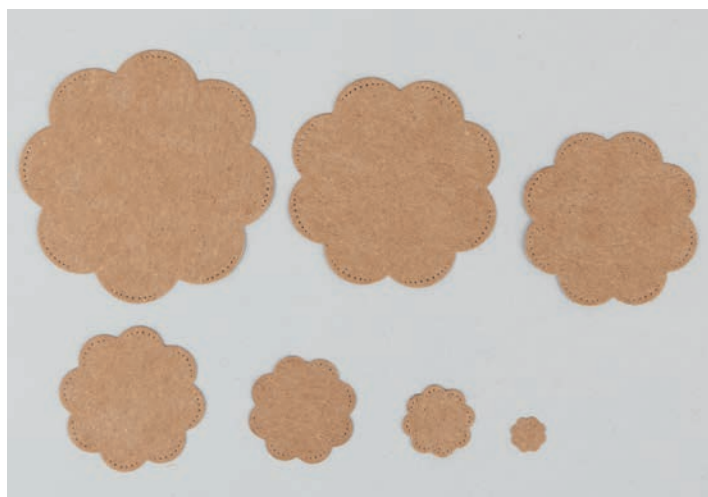

**50 284 000 (4)**  
**Pochoirs à découper Etoile Couture**  
 2,4-7,4cm, 4pces, sct.-LS

**Tailles:**  
 2,4cm + 4,1cm + 5,7cm + 7,4cm

**50 287 000 (4)**  
**Pochoirs à découper Fleur Couture**  
 1,1-7,4cm, 7pces, sct.-LS