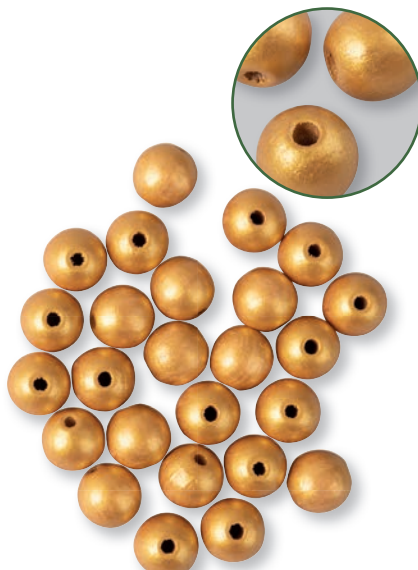

63 159 616 (5)
Boules bois forées FSC 100%,
mat, ø12mm
sct.-LS 25 pcs
or