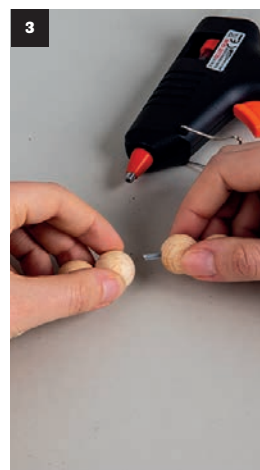

Spécification textile:

Cordon sisal: 100% sisal