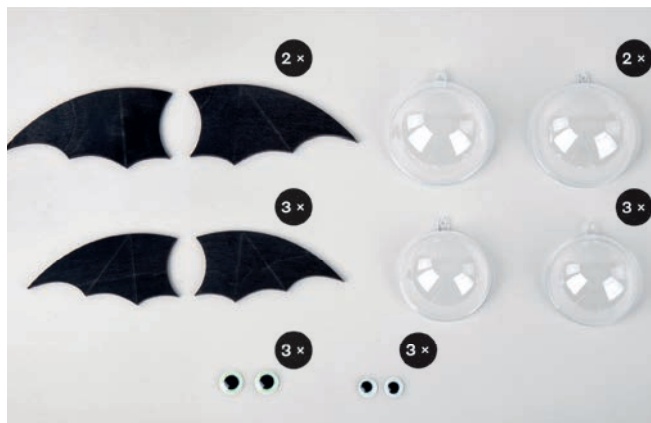

DIY Set

Exclusive by Rayher

Automne

70 055 000 (4)
Kit Sauve-souris, FSC Mix Credit
2x27,6cm + 3x23,9cm

GLOW IN THE DARK

- Kit DIY "Famille de chauves-souris"
- Particularité: Yeux mobiles avec effet phosphorescent (Glow in the dark) pour des effets spéciaux dans l'obscurité
- Contenu du kit pour un total de 5 chauves-souris

Contenu:

- 3 boules en plastique divisibles (6cm)
- 2 boules en plastique divisibles (7cm)
- 10 ailes de chauve-souris (glaçure noire)
- 6 yeux mobiles Glow in the dark (12mm)
- 6 yeux mobiles Glow in the dark (15mm)
- Instructions