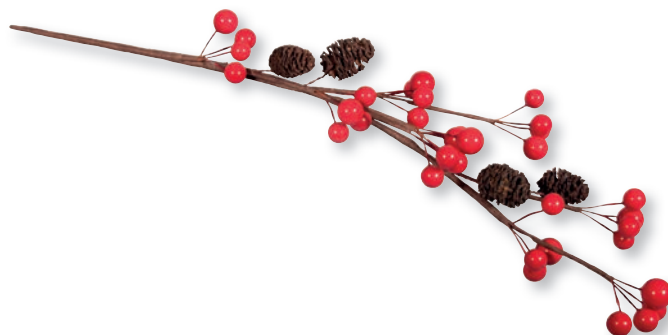

55 916 000 (12)
Branche de baies avec cônes d'aulne
35cm