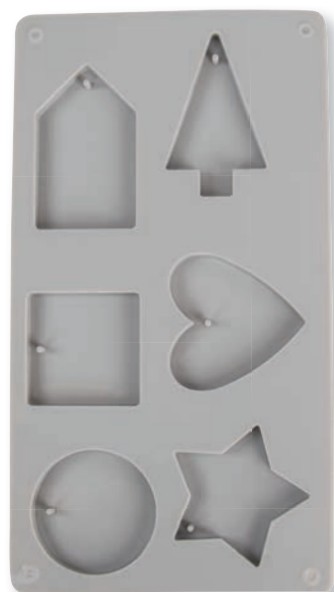

**Astuce pour l'application:**

- Les moules peuvent être coulés à **différentes hauteurs**: plat pour les pendentifs/figurines en filigrane en haut pour les présentoirs décoratifs

36 110 000 (5)  
Moule en silicone formes décoratives  
14,5x26x1cm, 6 formes, boîte 1pce