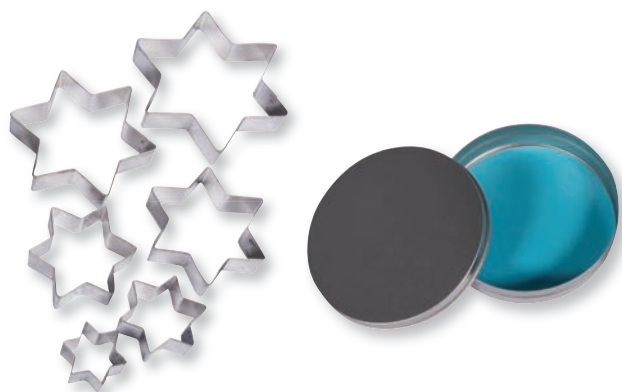

34 425 000 (3)  
**Emporte-pièces Coeur p. déco**  
 3-10 cm, kit 6pcs

34 426 000 (3)  
**Emporte-pièces Etoile p. déco**  
 3-9 cm, kit 6pcs

34 428 000 (3)  
**Emporte-pièces Cercle p. déco**  
 3-8 cm, kit 6pcs