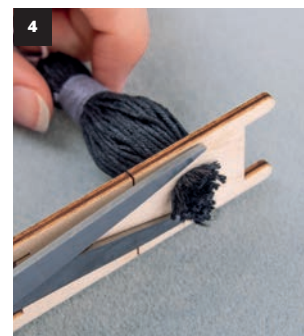

62 487 00 (5)
Boules bois brut FSC 100%, percées,
ø15mm, 4mm - DL, sct.-LS 15 pcs