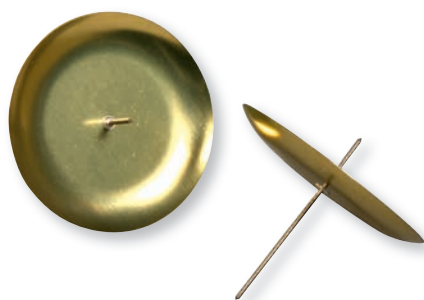

25 152 06 (5)
Chandelier pour la couronne d'Avent,
8cm
sct.-LS 4 pces
or