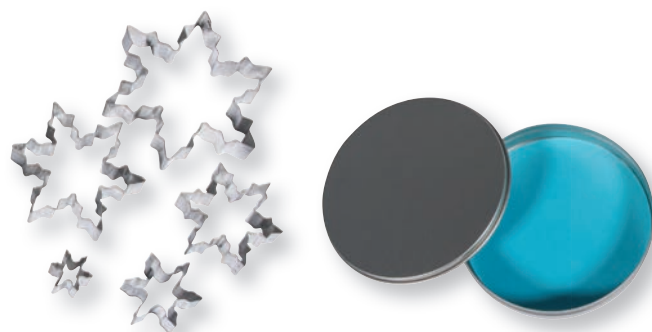

34 427 000 (3)
Emporte-pièces Flocon de neige p. déco
2,5-10 cm, kit 5pcs

- Emporte-pièces de haute qualité
- Différents motifs en diverses tailles

Conseils d'utilisation:

- Pour créer des **pendentifs cadeau créatifs**
- Idéal pour du béton à modeler, du béton 5 en 1, de la pâte à modeler et de l'argile (séchant à l'air)