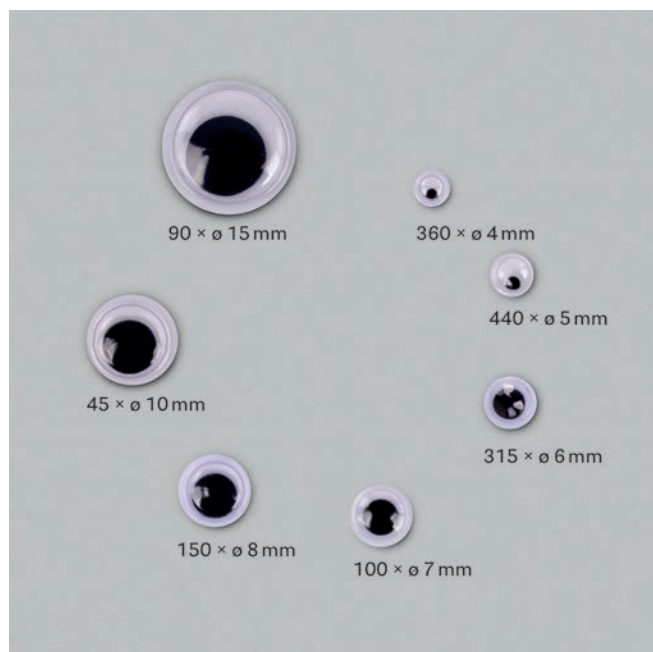

- Grande boîte de rangement pour des yeux mobiles
- 1.500 yeux mobiles ronds autocollants en différentes tailles
- Un équipement sûr pour (presque) toutes les idées des yeux mobiles