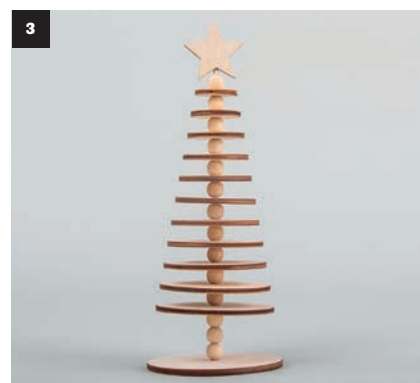

Contenu suffisant pour 2 arbres à poser de tailles différentes (7 × 7 × 18 cm + 8 × 8 × 20,5 cm)