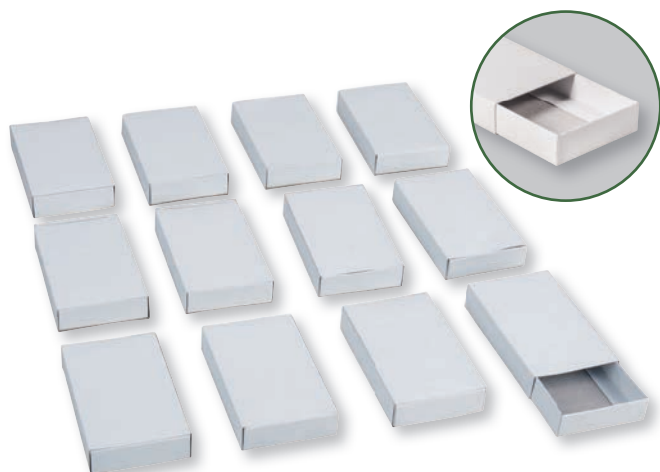

67 341 521 (3)
Pap.m. Cal. de l'Avent,
FSC Recycled 100%
36x6,5x40cm, Maison kraft