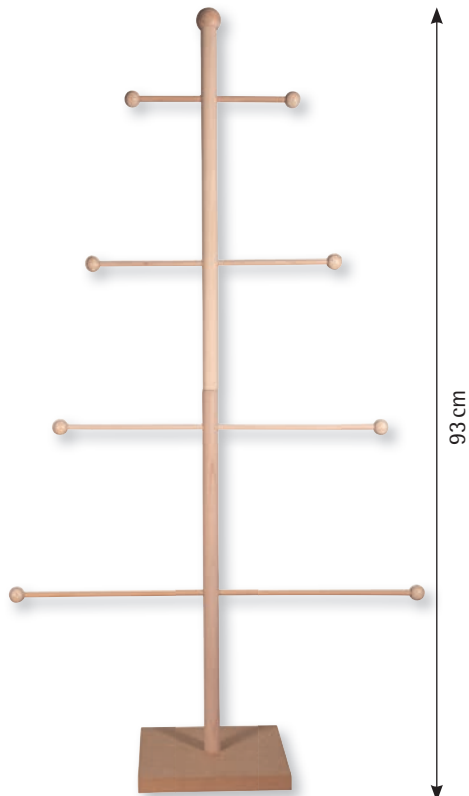

65 282 505 (4)  
Echelle déco en bois à suspendre  
96x30x2cm  
nature

65 283 505 (4)  
Echelle en bois à susp. Arbre de Noël  
75x40x1,5cm  
nature

62 582 000 (2)  
Kit Arbres en bois  
93x52x18cm, 12 pièces, sct.-LS 1Set