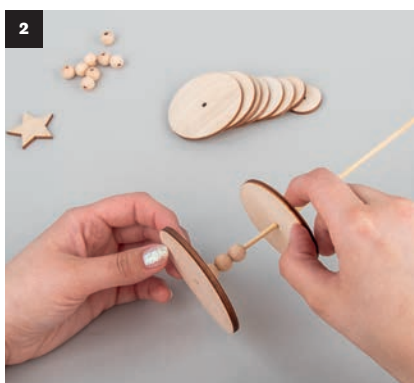

Contenu suffisant pour 2 arbres à poser de tailles différentes (7 × 7 × 18 cm + 8 × 8 × 20,5 cm)