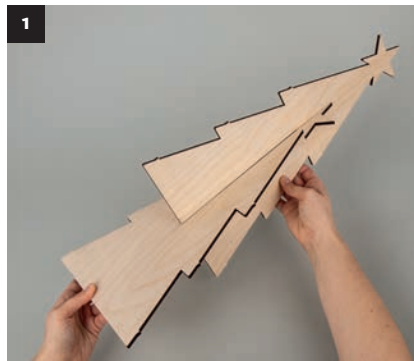

Diamètre des plateaux: 25,5cm, 22cm + 18cm

25 216 576 (1)

**Anneaux en métal assortis**

1x10cm,15cm,20cm,25cm,30cm, boîte 5pcs noir

**Contenu:**

- 1x Ø 10cm
- 1x Ø 15cm
- 1x Ø 20cm
- 1x Ø 25cm
- 1x Ø 30cm

69 259 159 (6)