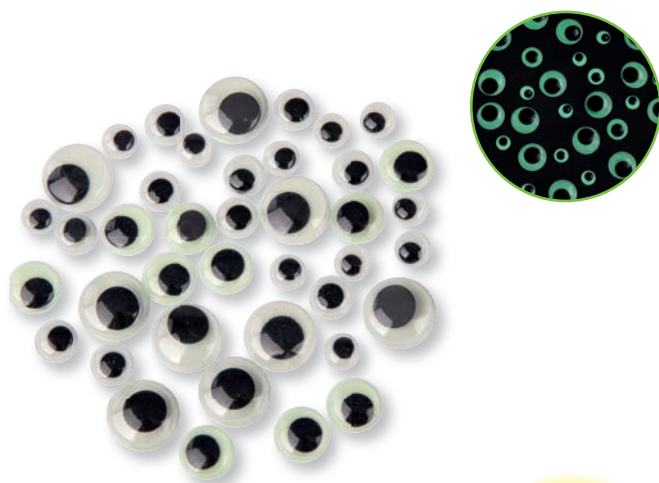

69 263 000 (10)

Yeux mobiles Glow in the dark, assortis
sct.-LS 40pcs

**GLOW IN
THE DARK**