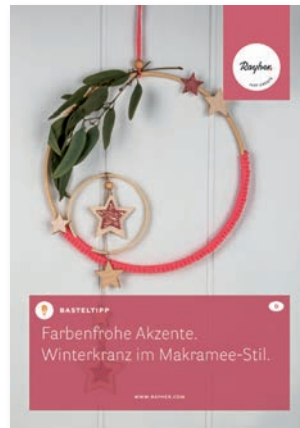

46 617 616 (8)

Pendentif en métal Feuille  
2,5x15cm, sct.-LS 5pcs  
or

Flyer

D 92 369 000

F 92 373 000