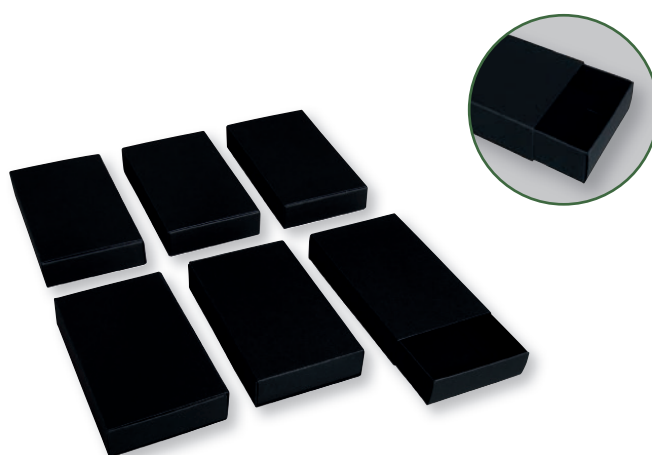

67 368 576 (10)
Boîtes d'allumettes, grandes
11x6,5x2cm, sachet 6pcs
noir