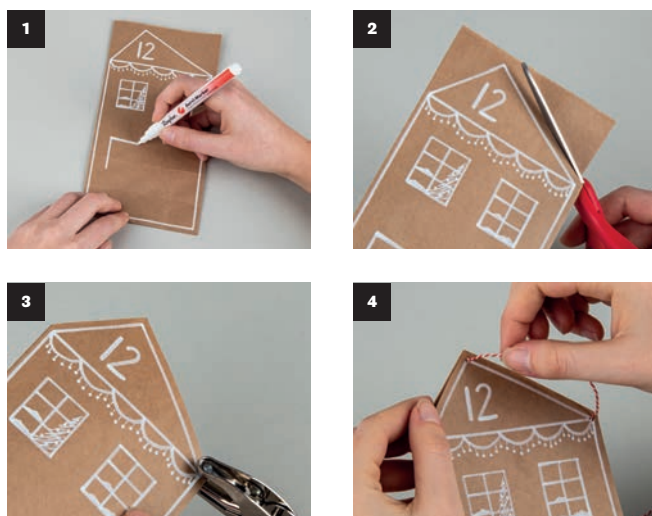

- **DIY-Adventskalender-Set** für stimmungsvolle Tüthenhäuser
- Einfach und schnell umzusetzen
- **XL-Blockbodenbeutel:** für größere Überraschungen geeignet

Inhalt:
24 Blockbodenbeutel (80g/m², 10,5 x 6 x 21cm)
Acryl-Marker mit Rundspitze (weiß)
Bäckergarn (ca. 35m)
Inspirationen zur Gestaltung