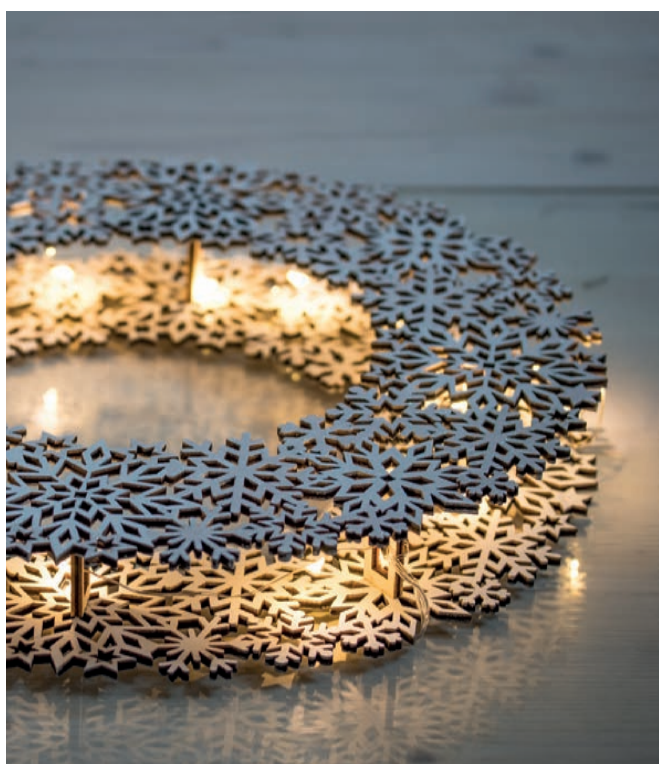

- **Trendiger, hochwertiger Holz-Ornamentkranz**
- **3D-Wirkung** durch Verbindung der Ornamentkränze mit Abstandhaltern
- Zum Hängen (waagrecht und senkrecht) oder Legen
- Durchbrochene Stege erleichtern das Befestigen von Lichterketten

Inhalt:
2 Ornamentkränze
8 Abstandhalter