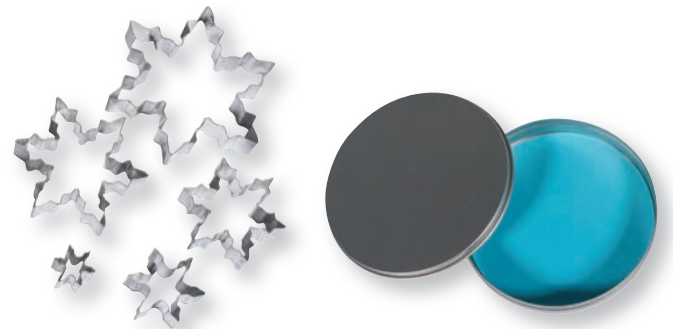

34 427 000 (3)
Ausstecherformen Schneeflocke f. Deko
2,5-10cm, Set 5 Stück

- **Hochwertige Ausstecherformen**
- Verschiedene Motive in unterschiedlichen Größen

Tipps für die Anwendung:

- Zur Herstellung kreativer **DIY-Geschenkanhänger**
- Ideal für Knetbeton, 5 in 1 Beton, Modelliermasse und (lufttrocknenden) Ton