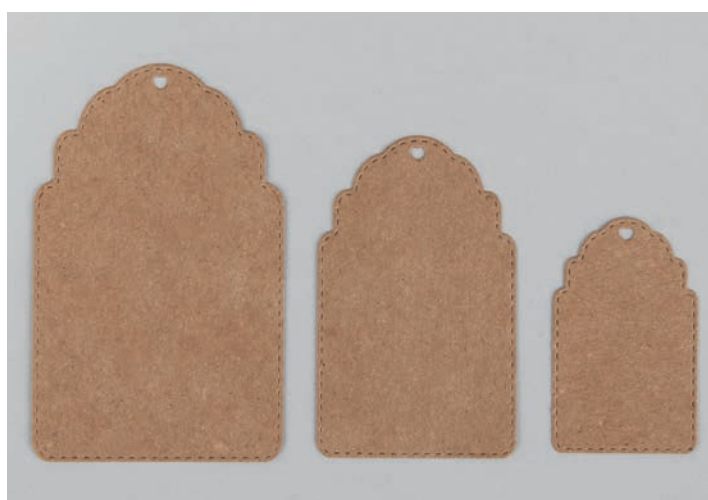

Größen:
3,2 x 5,1cm + 4,3 x 6,9cm + 5,3 x 8,5cm

Stanzschablonen aus 100% Stahl – Made in USA

- Stabil, langlebig und vielseitig verwendbar
- Stanzschablonen mit sehr feinen Details
- Können mit allen gängigen Stanzmaschinen verwendet werden
- Für Papier, Filz, Stoff, Folie etc.