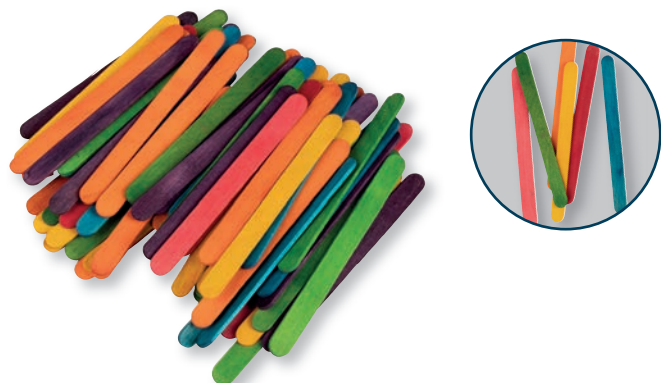

64 583 999 (10)
Bastelhölzer, FSC 100%
11x1,1cm, SB-Btl. 72 Stück
bunt

72x