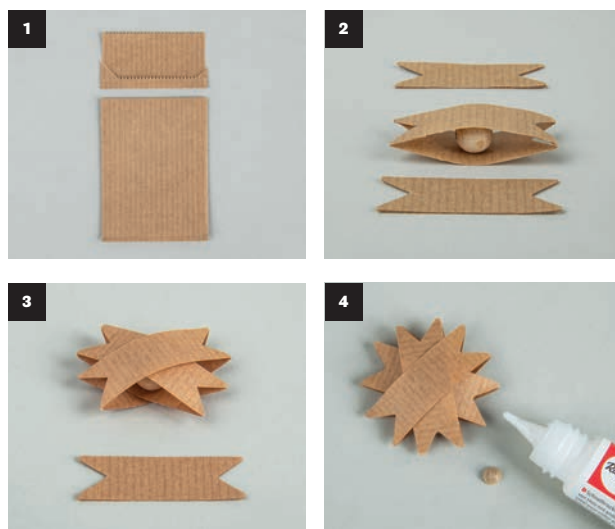

DIY
Set

Exclusive
by Rayher