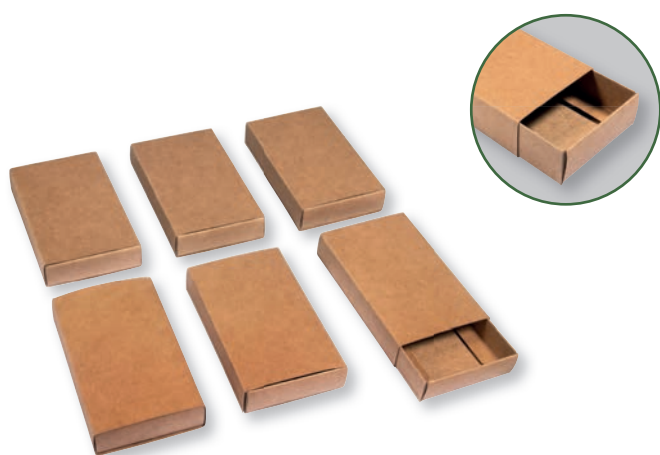

81 470 00 (10)
Streichholzschachteln, groß
11x6,5x2cm, Beutel 12 Stück

67 381 521 (10)
Streichholzschachtel XL, FSC Mix Credit
11x6,5x2cm, Beutel 6 Stück
kraft