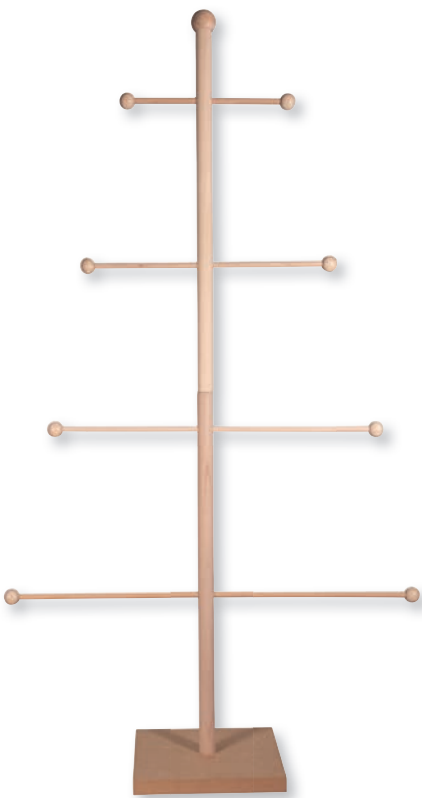

96 cm

65 282 505 (4)
Deko Holzleiter zum Hängen
 96x30x2cm
 natur

75 cm

65 283 505 (4)
Deko Holzleiter zum Hängen, Weihnachtsbaum
 75x40x1,5cm
 natur

93 cm

62 582 000 (2)
Holz Baum-Set
 93x52x18cm, 17-teilig, SB-Btl. 1 Set