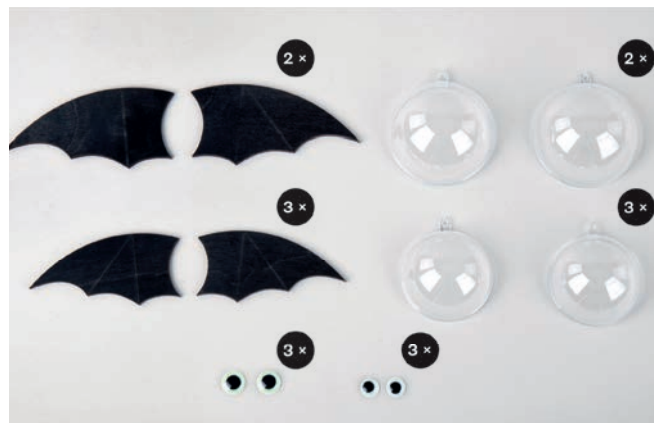

70 055 000 (4)
BP Fledermäuse, FSC Mix Credit
2x27,6cm + 3x23,9cm

GLOW IN THE DARK