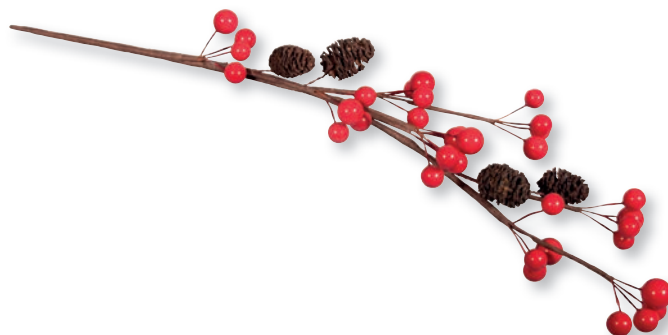

55 916 000 (12)
Beerenzweig mit Erlenzapfen
35cm