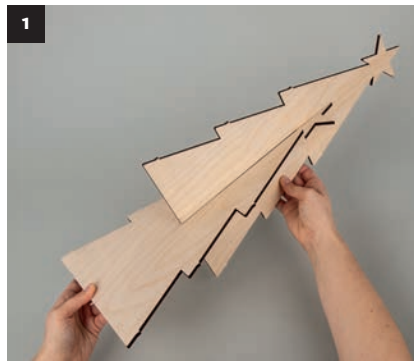

Durchmesser der Teller: 25,5cm, 22cm und 18cm