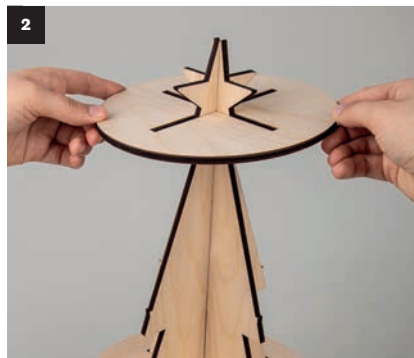

Durchmesser der Teller: 25,5cm, 22cm und 18cm