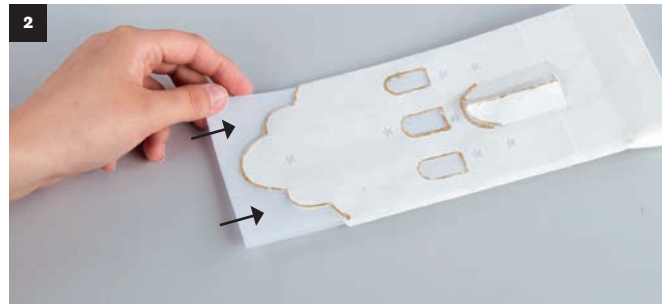

67 326 000 (3)
Set: Papiertüten Tannenbäume
SB-Btl.