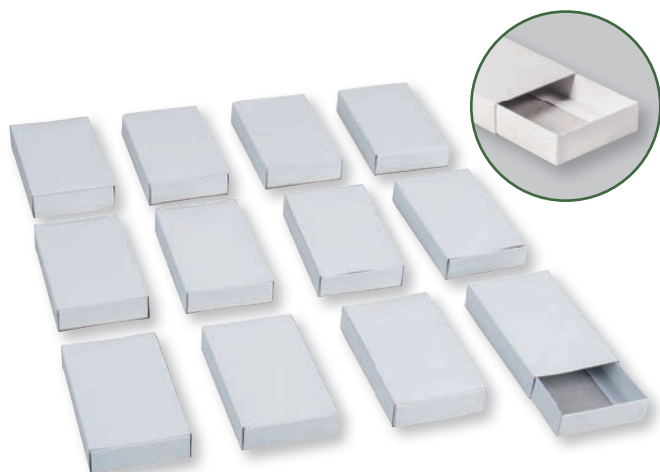

67 341 521 (3)
Pappm. Adventskalender, FSC Recycled 100%
36x6,5x40cm, Haus kraft