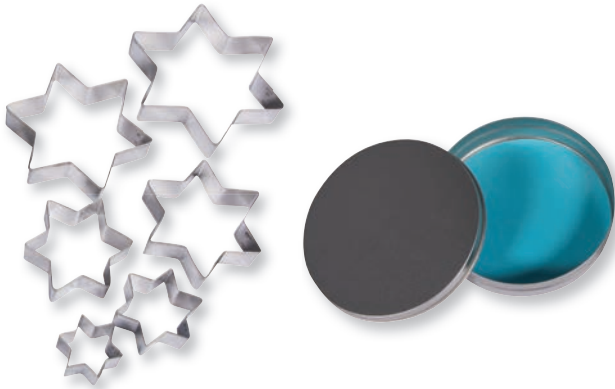

34 426 000 (3)
Ausstecherformen Stern f. Deko
3-9cm, Set 6 Stück