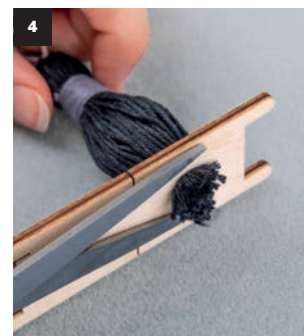

62 487 00 (5)

Rohholzkugeln FSC 100%,
gebohrt, 15mm Ø

4mm DL, SB-Btl. 15 Stück