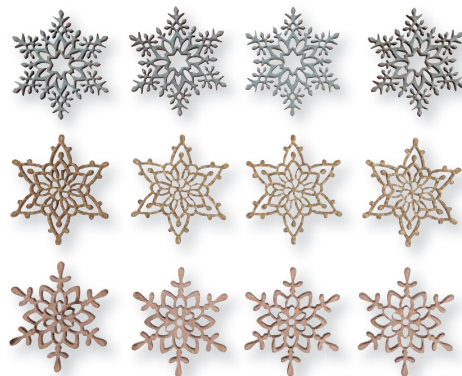

46 662 999 (8)
Holz Streuteile Schneeflocke, 4cm ø
sortiert, m. Klebepunkt, SB-Btl. 12 Stück
bunt