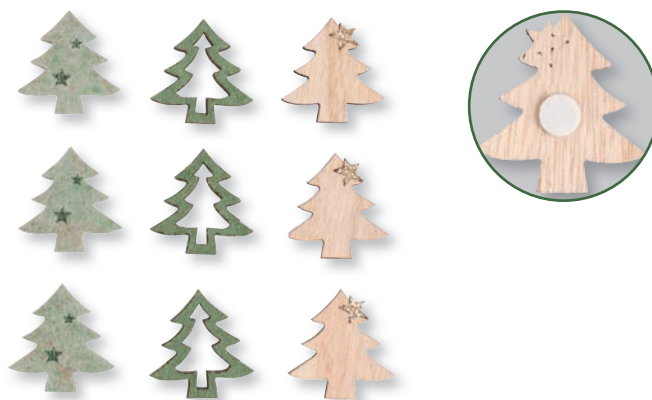

46 720 000 (8)
Holz + Filz Streuteile Weihnachtsbaum
4,5cm, sortiert, SB-Btl. 9 Stück

Textilangabe:
Filz: 100% Polyester