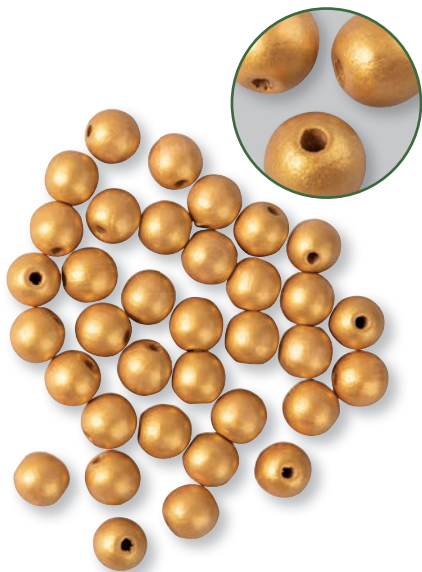

63 073 616 (5)
Holzkugeln gebohrt FSC 100%,
matt, 10mm ø
SB-Btl. 35 Stück
gold