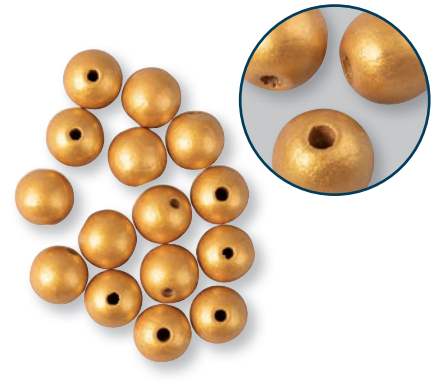

Änderungen der Bestückung sowie der Verpackungsdesigns vorbehalten.

63 073 616 (5)
Holzkugeln gebohrt,
FSC 100%, matt, 10mm ø
SB-Btl. 35 Stück
gold

63 159 616 (5)
Holzkugeln gebohrt,
FSC 100%, matt, 12mm ø
SB-Btl. 25 Stück
gold