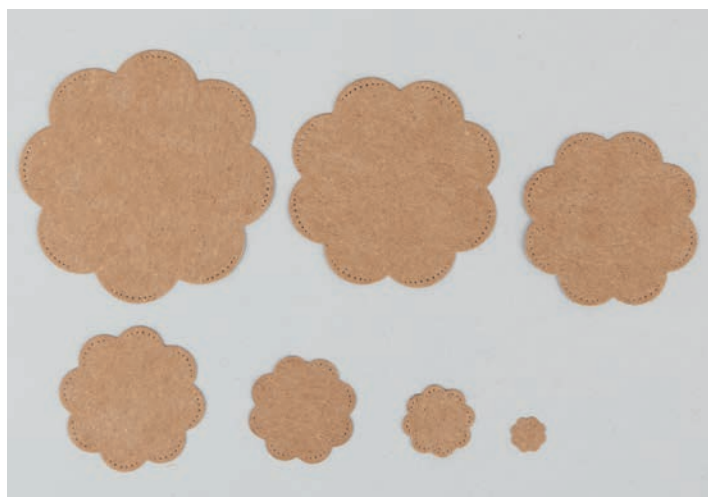

50 284 000 (4)
 Stanzschablonen Stern Steppnaht
 2,4-7,4cm, 4-tlg., SB-Btl.

Größen:
 2,4cm + 4,1cm + 5,7cm + 7,4cm

50 287 000 (4)
 Stanzschablonen Blume Steppnaht
 1,1-7,4cm, 7-tlg., SB-Btl.

Größen:
 1,1cm + 2,1cm + 3,1cm + 4,2cm + 5,3cm + 6,3cm + 7,4cm