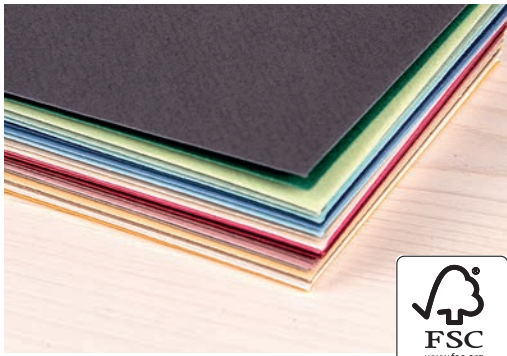

PAPERADO

- Markenqualität "Made in Germany"
- FSC® zertifiziert
- Säurefrei, pH-neutral, ligninfrei
- Umsatzstarke Formate und harmonische Farbwelten: ideal zum Kombinieren
- Feine Rippung verleiht den Produkten Haptik und Charakter
- Bedruckbar mit Laser- und Inkjet-Drucker
- Briefumschläge mit hellem Seidenfutter (außer bei Kraft und Metallic)