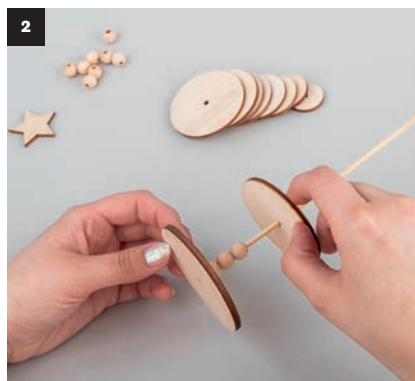

Inhalt: Einzelteile für 2 Bäume (7 x 7 x 18cm + 8 x 8 x 20,5cm)