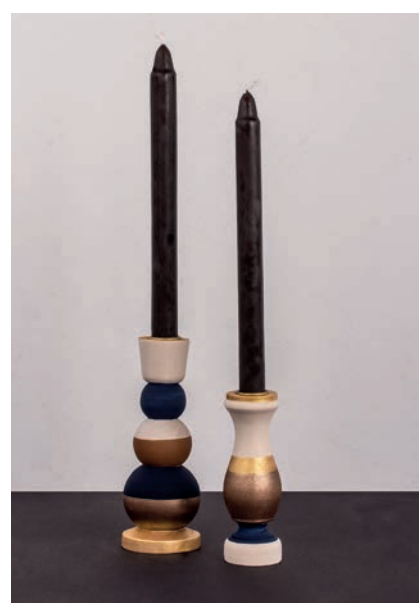

46 694 616 (8)
Metall Flaschenkerzenhalter f. Stabkerzen
2,2/1,8x5cm, SB-Btl. 2 Stück
gold

- **Standfester Kerzenhalter mit Metalleinsatz (ø 2cm)**
- Für Stabkerzen (Art.-Nr. 31 641 102)