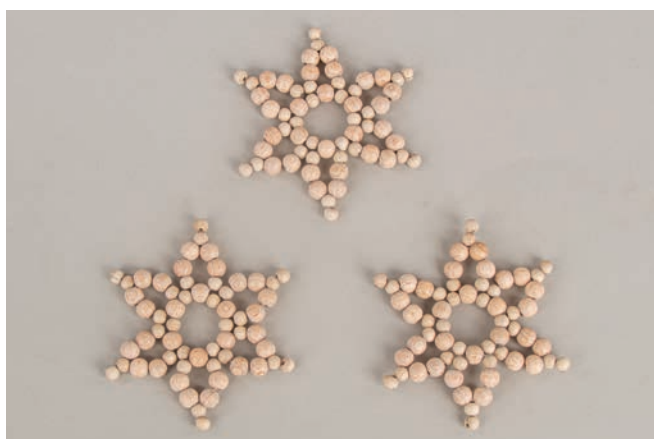

63 505 000 (2)

Rohholz-Kugeln Sammelbox
222 Holzkugeln, in 8 versch. Größen