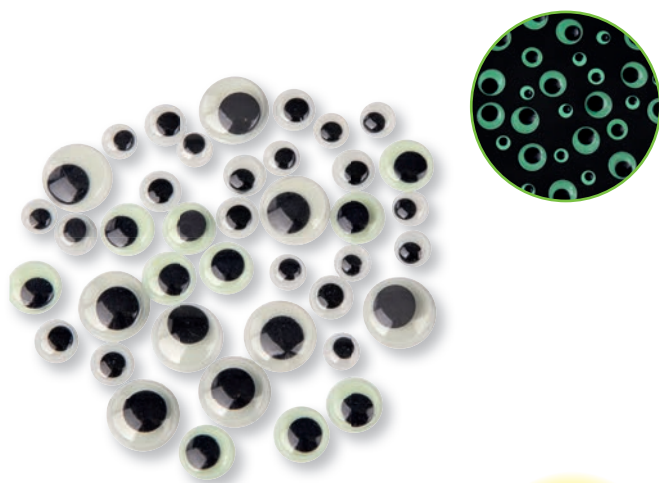

Inhalt:

- 3 teilbare Plastik-Kugeln (6cm)
- 2 teilbare Plastik-Kugeln (7cm)
- 10 Fledermausflügel (schwarz lasiert)
- 6 Wackelaugen Glow in the dark (12mm)
- 6 Wackelaugen Glow in the dark (15mm)
- Anleitung

69 264 000 (3)
Wackelaugen selbstklebend, Sortierbox
 Box mit 1.500 Stück, 4-15mm

1500
 TEILE · PIÈCES
 PIECES

- Umfangreiche Wackelaugen-Sortierbox
- 1.500 selbstklebende, runde Wackelaugen in diversen Größen
- Sichere Ausstattung für (fast) alle Wackelaugen-Ideen