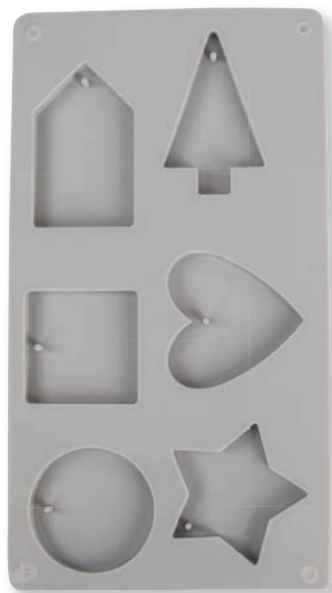

36 110 000 (5)
Silikon-Gießform Deko-Formen
14,5x26x1cm, 6 Formen, Box 1 Stück

- Gießform aus hochwertigem Silikon
- Besonders elastisches Material
- Wiederverwendbar
- Frost- und hitzebeständig (-40°C bis 240°C)
- Sehr leicht zu entformen und formstabil
- Ideal zum Ausgießen mit **Kreativ-Beton, Schmuck-Beton, Raysin, Gießharz und Wachs**

Tipp für die Anwendung:

- Die Formen können **unterschiedlich hoch ausgegossen** werden: flach für filigrane Anhänger und Figuren oder hoch für dekorative Aufsteller