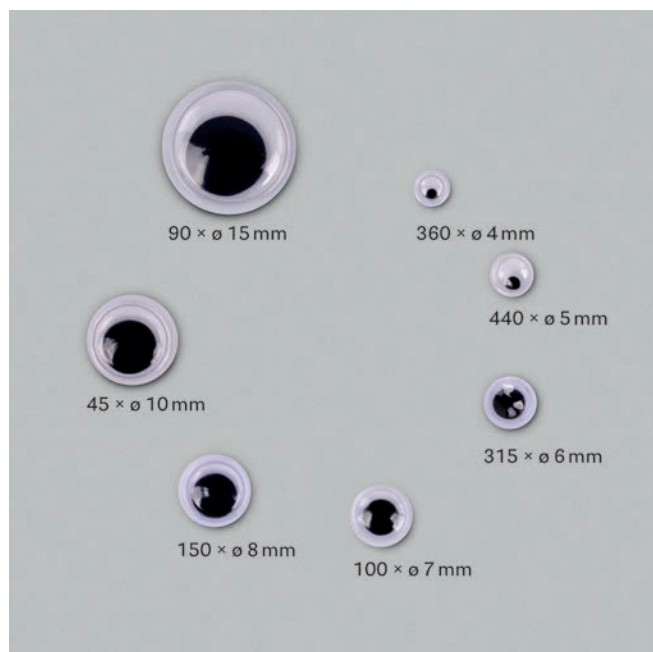

Inhalt:

- 3 teilbare Plastik-Kugeln (6cm)
- 2 teilbare Plastik-Kugeln (7cm)
- 10 Fledermausflügel (schwarz lasiert)
- 6 Wackelaugen Glow in the dark (12mm)
- 6 Wackelaugen Glow in the dark (15mm)
- Anleitung

69 264 000 (3)
Wackelaugen selbstklebend, Sortierbox
 Box mit 1.500 Stück, 4-15mm

1500
 TEILE · PIÈCES
 PIECES

- Umfangreiche Wackelaugen-Sortierbox
- 1.500 selbstklebende, runde Wackelaugen in diversen Größen
- Sichere Ausstattung für (fast) alle Wackelaugen-Ideen