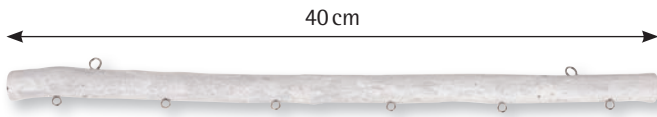

66 037 000 (10)
Holz-Ast zum Hängen mit Ösen, 1,5cm ø
40cm, weiß gewischt

- Ideal für **DIY-Adventskalender zum Hängen**
- 2 Ösen zum Aufhängen (oben)
- 6 Ösen zum Anbringen von Säckchen & Co. (unten)

Adventskalender

46 556 000 (3)
Holz Adventskalender
40x3,5x12cm, +2 Wandaufhänger,
Box 1 Stück

69 231 159 (4)
LED-Clip-Lichterkette
390cm, 25 LED's mit Clip, PVC-Box 1 Stück
lichtgelb

- **Lichtfarbe: Warmweiß**
- Gesamtlänge: 390cm (Zuleitung: 30cm)
- **25 LED-Lämpchen mit Klammern** (Abstand: 15 cm)
- Mit Kabelrückführung und extrem flexiblem Kabel
- Timerfunktion (6 Std. "Licht an" - 18 Std. "Licht aus")
- Batterie-Box (3x AA-Batterien, 1,5 V - Batterien nicht enthalten)

Tipps für die Anwendung:

- Für die Gestaltung von **beleuchteten DIY-Adventskalendern**
- Zur romantischen Präsentation von Fotos und Postkarten