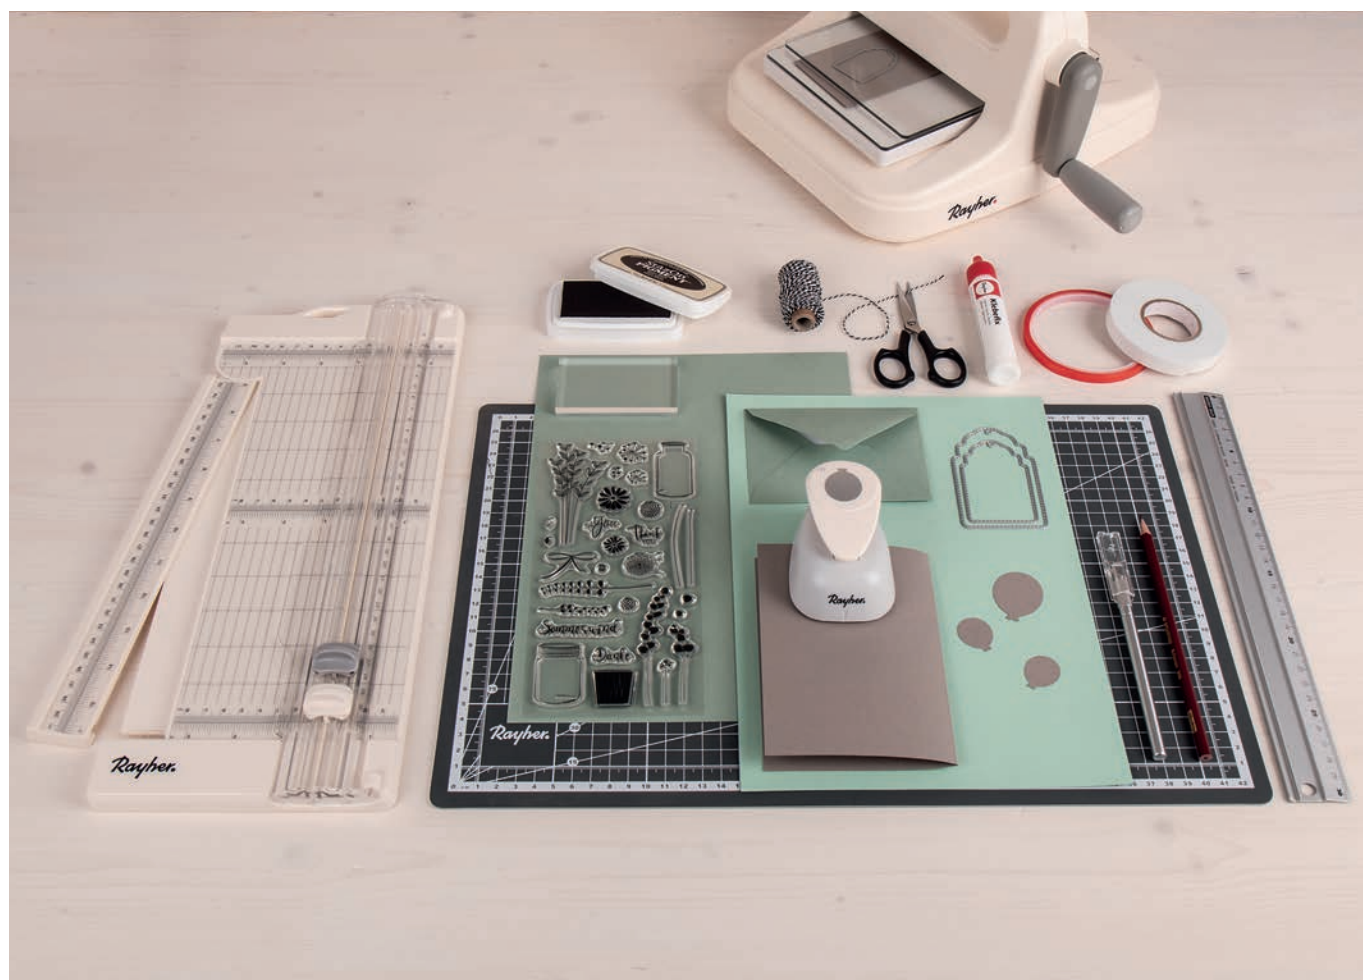

PAPERADO

zieht bei Rayher ein

Warum kooperieren wir mit Rössler?

Höchste Qualität steht für uns an oberster Stelle. Mit Rössler und dem Sortiment Paperado arbeiten wir mit dem Marktführer in der Papierbranche zusammen. Markenqualität „Made in Germany“ und jahrzehntelange Papier-Kompetenz, gepaart mit einem modernen, FSC® zertifizierten Papierangebot haben uns überzeugt. Basteln braucht Papier, Papier gehört zu Kreativität und Kreativität ist Rayher.

Paperline wird Paperado: Was bedeutet das für Sie?

Kurze Beschaffungswege, sichergestellte Verfügbarkeit und verbindliche Lieferzeiten: Das sind nur einige der Vorteile für Sie. Klarheit und Überblick: Das Paperado-Sortiment steht für die Konzentration auf verkaufstarke Papierformate und eine moderne Farbwelt, die so aufeinander abgestimmt ist, dass alles optimal miteinander kombiniert werden kann. Sie haben die Wahl zwischen einem Sortiment, das aus praktisch verpackten SB-Beuteln besteht und einem Sortiment, das lose Papier-Produkte ohne Umverpackung enthält.

>> Neues Papiersortiment für neue Möglichkeiten! <<