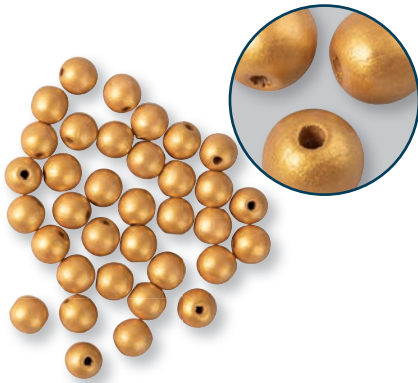

63 073 616 (5)
Holzkugeln gebohrt,
FSC 100%, matt, 10mm ø
SB-Btl. 35 Stück
gold