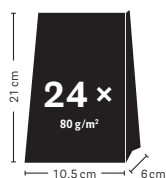

- **DIY-Adventskalender-Set** für stimmungsvolle Tüthenhäuser
- Einfach und schnell umzusetzen
- **XL-Blockbodenbeutel:** für größere Überraschungen geeignet

Inhalt:
24 Blockbodenbeutel (80g/m², 10,5 x 6 x 21cm)
Acryl-Marker mit Rundspitze (weiß)
Bäckergarn (ca. 35m)
Inspirationen zur Gestaltung