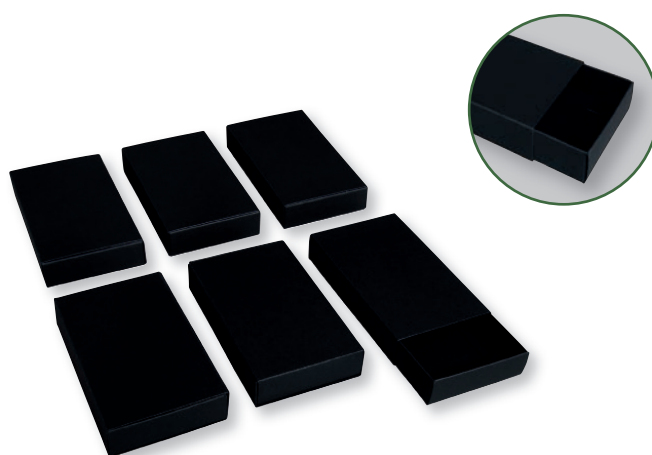

67 368 576 (10)
Streichholzschachteln, groß
11x6,5x2cm, Beutel 6 Stück
schwarz