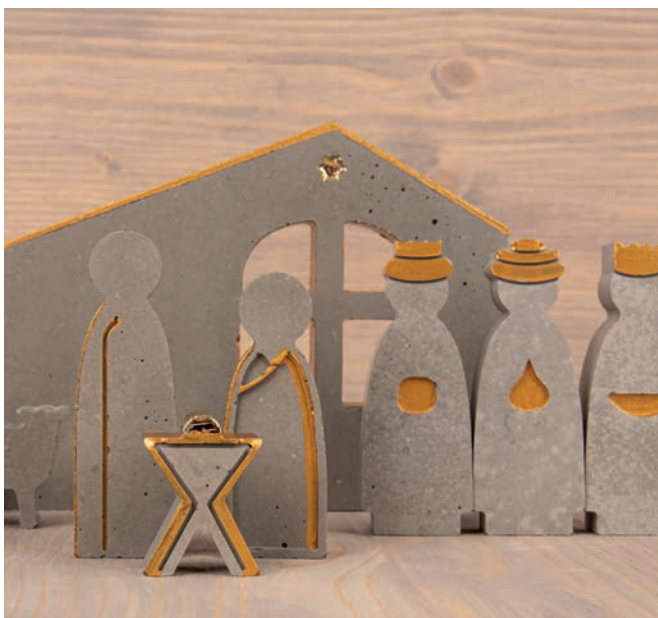

Tipp für die Anwendung:

- Die Formen können **unterschiedlich hoch ausgegossen** werden: für flache oder starke Figuren