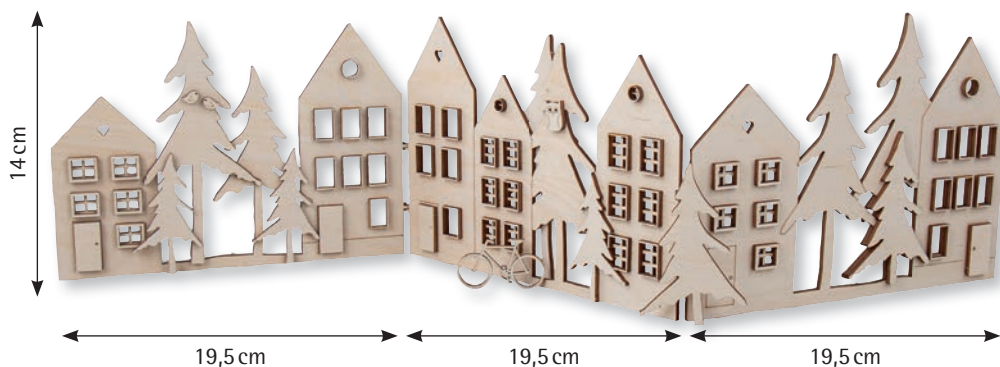

DIY Set

Exclusive by Rayher

Weihnachtsdeko