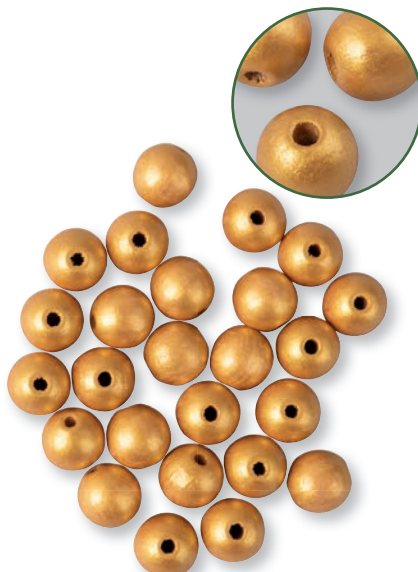

63 159 616 (5)
Holzkugeln gebohrt FSC 100%,
matt, 12mm ø
SB-Btl. 25 Stück
gold