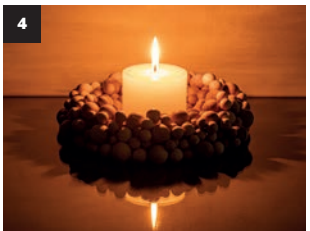

63 504 000 (2)
BP: Holz-kugelkranz, 20cm ø
290 Kugeln + 1 Styropor Ring 17cm, 1 St.