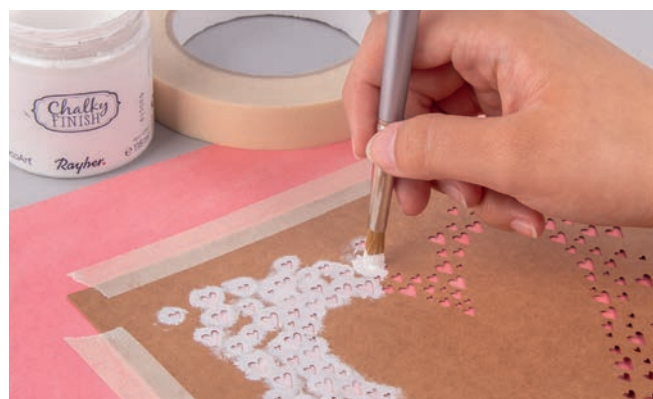

5x

Größen: 26 × 17 × 7cm
+ 22 × 14 × 6cm + 18 × 11 × 5cm +
14 × 9 × 4cm + 10 × 7 × 3cm

45 130 000 (8)
Papier-Schablone Sterne
20,3x20,3cm, 2 Designs, SB-Karte 2 Stück

- Wiederverwendbare Papier-Schablonen
- Für viele Untergründe geeignet: Textil, Holz, Papier, Beton ...
- Ideal auch für große Glitter-Partikel