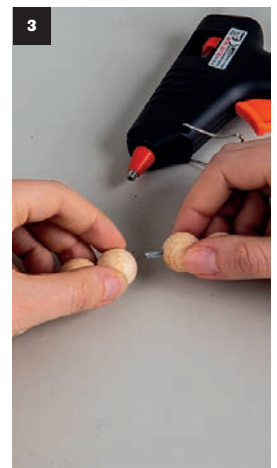

Textilangabe:

Sisalkordel: 100% Sisal