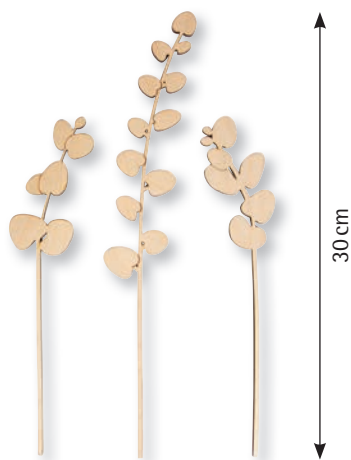

Exclusive
by Rayher

Tube It

20 cm

30 cm

42 cm