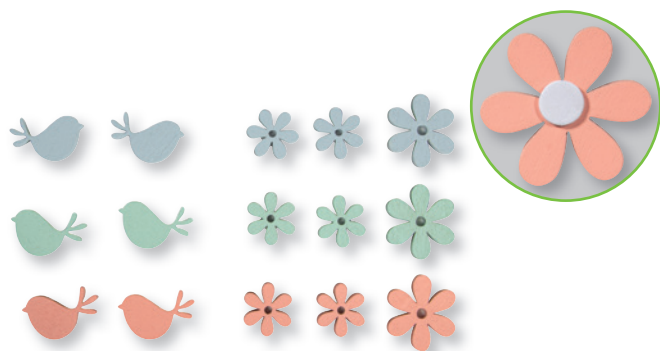

**46 732 999 (8)**  
Miniatures bois "Summer", FSC Mix Credit  
2,2-4cm, + ot adhésif, sct.-LS 14pcs  
Colore

Contenu :  
4 oiseaux  
2 nichoirs  
2 papillons  
2 lapins  
2 fleurs  
2 arrosoirs

**46 683 999 (8)**  
**Miniatures en bois Fleur Oiseau**  
 2,3-3,3cm, + dot adhésif, sct.-LS 15pcs  
 Colore