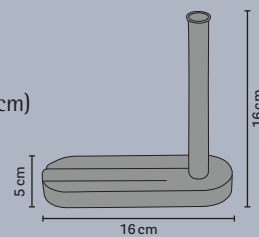

- Support en bois avec éprouvette pour afficher des cartes postales, des messages et plus encore
- Éprouvette pour fleurs fraîches ou fleurs séchées
- Une décoration florale met en vedette les cartes postales et autres objets similaires

Dimensions du support en bois : 16x5x1,8cm (trou env.ø 1,6cm et rainures env.13x0,2x0,9cm + 10,5x0,2x0,9cm)
Dimensions de l'éprouvette : ø 1,6x16cm (bord supérieur ø 1,8cm)

46 686 505 (12)

Vase décorative, mini
4,8-6,4cm, assorties, boîte PVC 3pcs
nature

- Mini-vases en bois de trois formes et tailles différentes
- Tournés à partir de bois massif
- Vases décoratifs pour fleurs séchées, bourgeons et herbes

Dimensions :
ø 3,3 x 4,8 cm
ø 3,3 x 5,4 cm
ø 3,6 x 6,4 cm