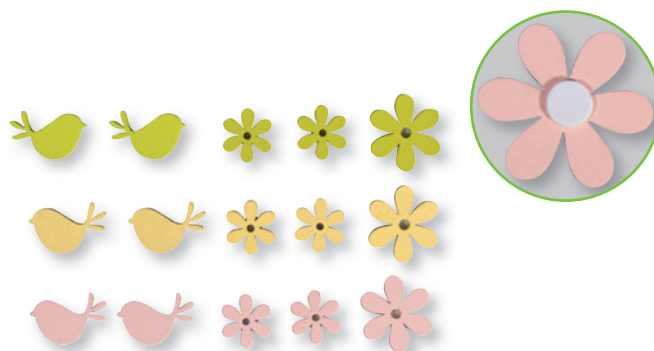

**46 732 999 (8)**  
Miniatures bois "Summer", FSC Mix Credit  
2,2-4cm, + ot adhésif, sct.-LS 14pcs  
Colore

Contenu :  
4 oiseaux  
2 nichoirs  
2 papillons  
2 lapins  
2 fleurs  
2 arrosoirs

**46 683 999 (8)**  
**Miniatures en bois Fleur Oiseau**  
 2,3-3,3cm, + dot adhésif, sct.-LS 15pcs  
 Colore

**46 683 990 (8)**  
**Miniatures en bois Fleur Oiseau**  
 2,3-3,3cm, + dot adhésif, sct.-LS 15pcs  
 arc en ciel

**Contenu :**

- 6 fleurs (ø 2,3 cm)
- 3 fleurs (ø 3,3 cm)
- 6 oiseaux (3,3 x 2 cm)

**Contenu :**