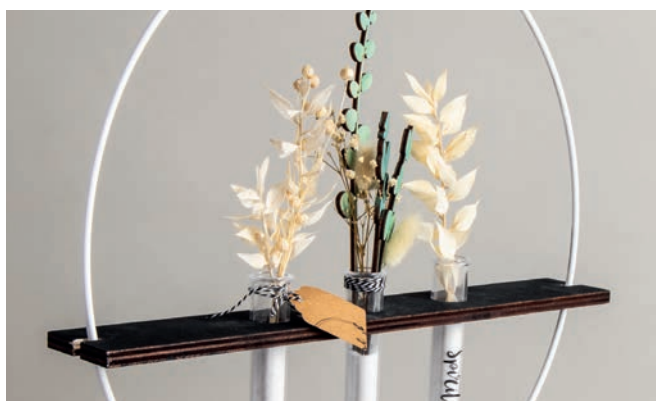

85 491 104 (8)
Bouquet de fleurs séchées
18-20cm, sct.-LS 1pce.
ivoire