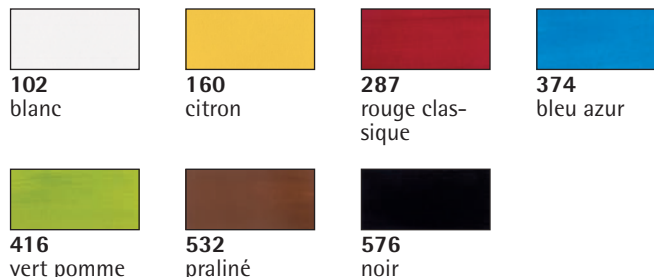

Choix de couleurs

35 071 ..