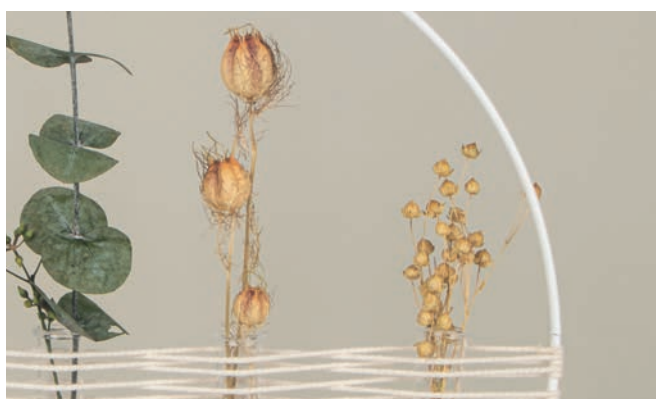

85 491 576 (8)
Bouquet de fleurs séchées
18-20cm, sct.-LS 1pce.
noir