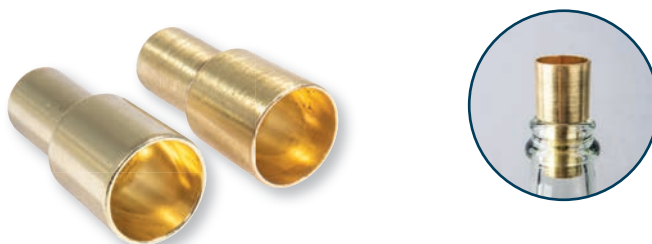

46 694 616 (8)
Porte-bouteille bougie métal, p. boug.long
2,2/1,8x5cm, sct.-LS 2pcs
or

Tube It