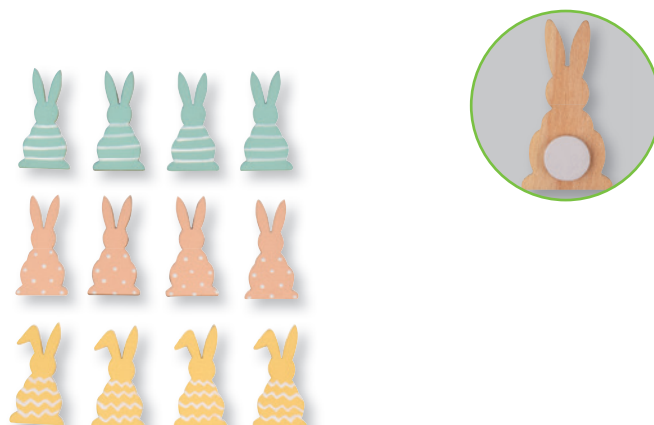

**46 683 990 (8)**  
**Miniatures en bois Fleur Oiseau**  
 2,3-3,3cm, + dot adhésif, sct.-LS 15pcs  
 arc en ciel

**Contenu :**

- 6 fleurs (ø 2,3 cm)
- 3 fleurs (ø 3,3 cm)
- 6 oiseaux (3,3 x 2 cm)

**Contenu :**

- 6 fleurs (ø 2,3 cm)
- 3 fleurs (ø 3,3 cm)
- 6 oiseaux (3,3 x 2 cm)

**46 633 999 (8)**  
**Miniatures en bois, Lapins amusants**  
 4,8-6cm, av.dot adhésif, sct.-LS 9pcs  
 Colore

**46 643 999 (8)**  
**Miniatures en bois, Lapin**  
 2x4cm, av.dot adhésif, sct.-LS 12pcs  
 Colore