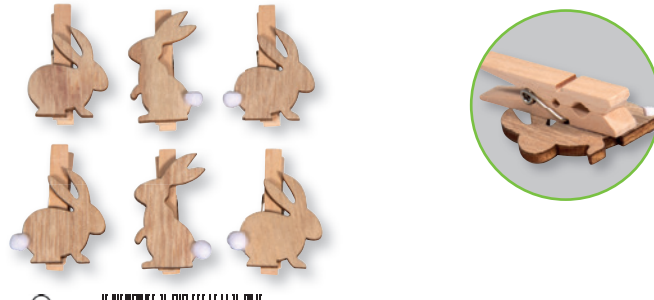

46 638 999 (8)
Pinces en bois, Lapin
2,5x3,5cm, sct.-LS 6pcs
Colore