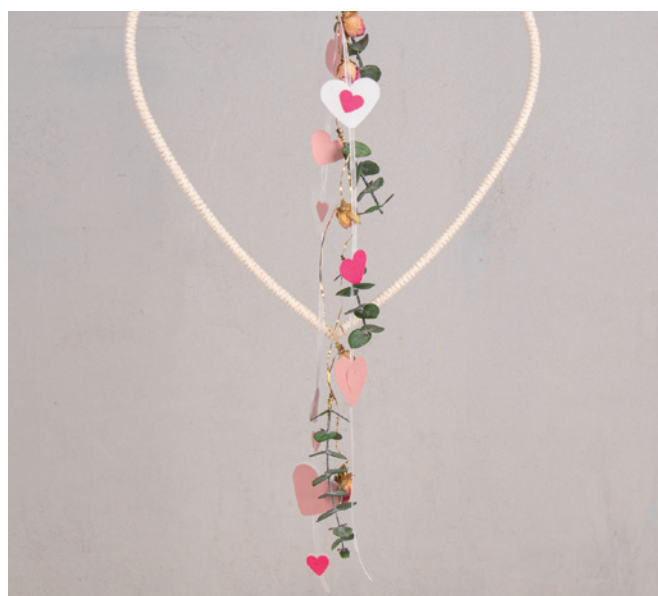

85 493 000 (4)
Botte d'eucalyptus av. manchette papier
30-35cm, assorti

- Bouquet d'eucalyptus-Bund fait de vrais branches d'eucalyptus séchées
- Différentes branches, feuilles de forme ronde et oblongue
- Parfum d'eucalyptus typique (purement naturel)