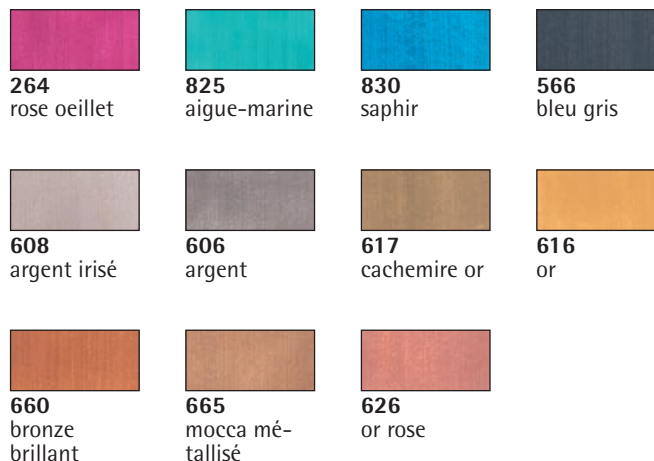

Choix de couleurs

35 068..

35 068 (6)
Ultimate Sheen Peinture acrylique
métallique, flacon 80ml
voir choix de couleurs

Ultimate Sheen Peinture acrylique

- **Ultimativ peinture acrylique métallique brillante, à base d'eaus**
- **Brillance uniforme grâce à des pigments métalliques extra fins, hautement réfléchissants.**
- Bon pouvoir couvrant, résistant à la lumière et super étalable
- Imperméable après séchage
- Convient aux supports tels que le bois, le papier, les châssis toilés, le polystyrène, le Raysisn, le béton créatif, le pierre, la terre-cuite, le métal, le verre

Conseils d'utilisation :

- Le support doit être sec et exempt de graisse
- Bien mélanger la peinture avant l'utilisation
- **Application de la peinture à température ambiante**
- Laisser sécher complètement (au moins 24 heures)
- Ne peut pas être cuit ou lavé au lave-vaisselle
- Protéger les peintures contre le gel

35 069 000 (1)

Conditionnement Ultimate Sheen 80ml

11 couleurs 6 pièces de chaque