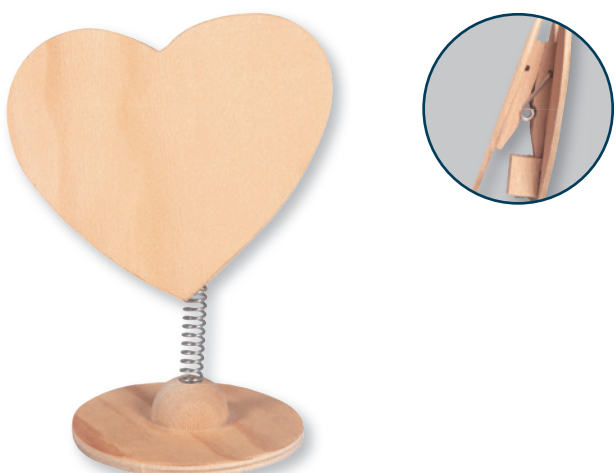

- Les boîtes en carton blanc et les box en carton n'ont pas besoin(!) d'une couche primaire auparavant
- Souvent, une seule couche de peinture est suffisante
- Un traitement rapide et facile est rendu possible