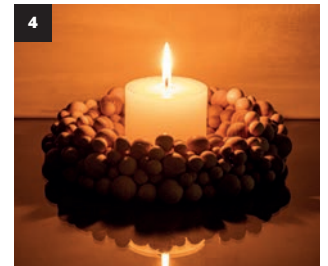

64 613 000 (2)

Kit Cour. boules bois, FSC 100%, 20cm
330 boules + 1anneau polyst. 17cm, 1pce