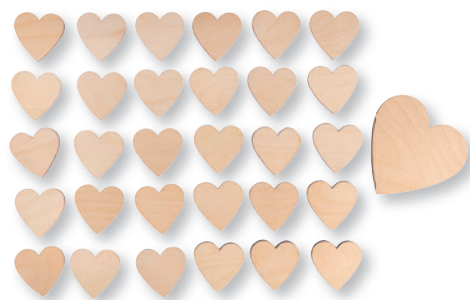

62 813 000 (6)
Cœurs en bois, FSC 100%
1xø8cm + 30xø4cm, boîte 31pcs