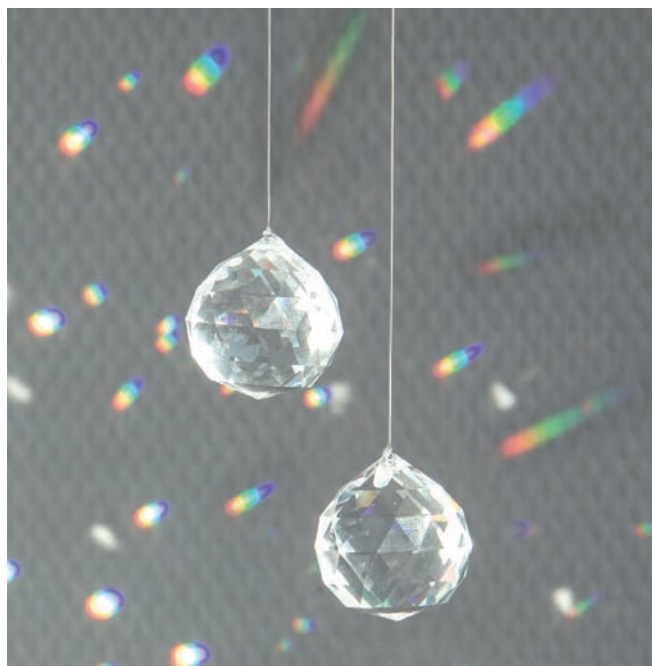

- **Attrape-soleil de haute qualité résistant au ternissement**
- **Fil en nylon pour suspension inclus**

- Les attrape-soleil créent de **magnifiques réfractions de lumière** et des effets **prismatiques aux couleurs de l'arc en ciel** dans la pièce à partir des **rayons de soleil**
- Comme décoration de fenêtre ou de pièce, comme souvenir ou idée de cadeau personnel
- Peut être utilisé en combinaison avec **plein d'autres éléments décoratifs**