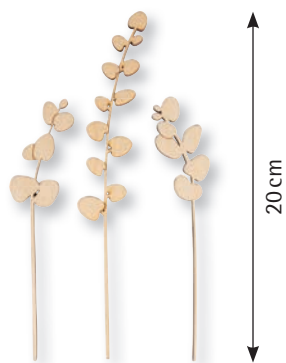

Exclusive
by Rayher

Tube It

20 cm