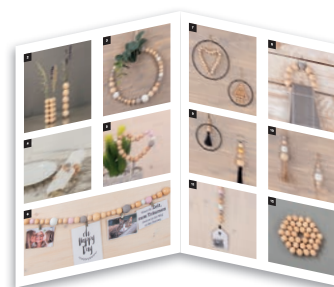

Inkl. Ideenheft
Incl. livre d'idées
Incl. Idea booklet