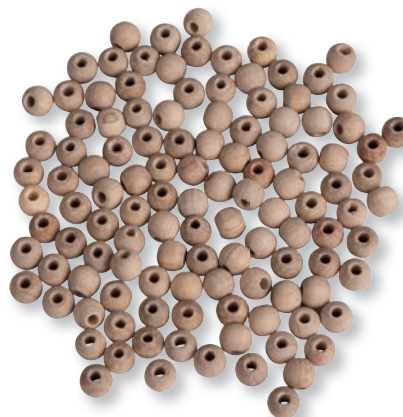

64 578 000 (5)
Perles en bois brut, FSC 100%, 6mm ø
sct.-LS 115pcs