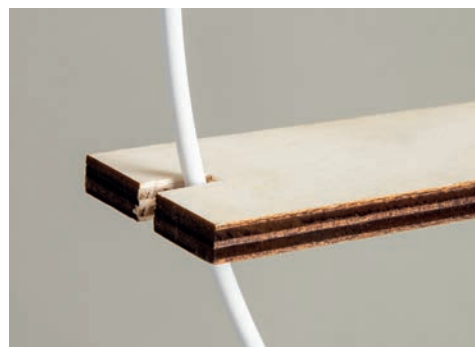

#### Astuce pour l'application :

- Les moules peuvent être coulés à **différentes hauteurs** : plat pour les pendentifs/figurines en filigrane en haut pour les présentoirs décoratifs

64 620 000 (4)

Kit Anneau déco+board bois, FSC Mix Credit  
 ø 35cm, + prouvettes acryl., boîte 1kit