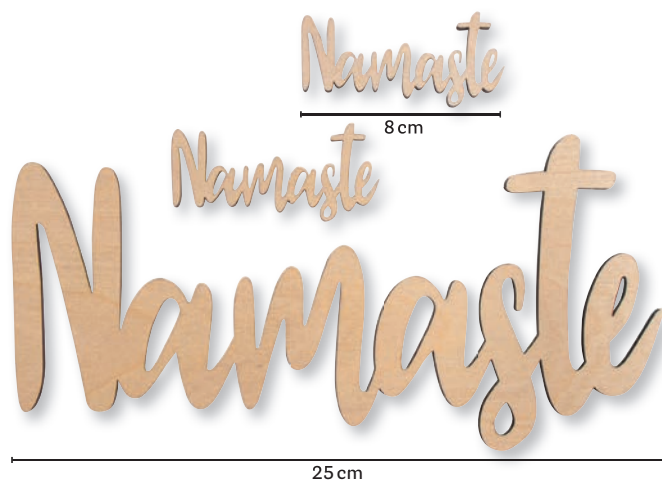

Exclusive
by Rayher

46 737 505 (8)
Ecriture bois "Namaste", FSC Mix Credit
8x3,8cm + 25x12cm, sct.-LS 3pcs
nature